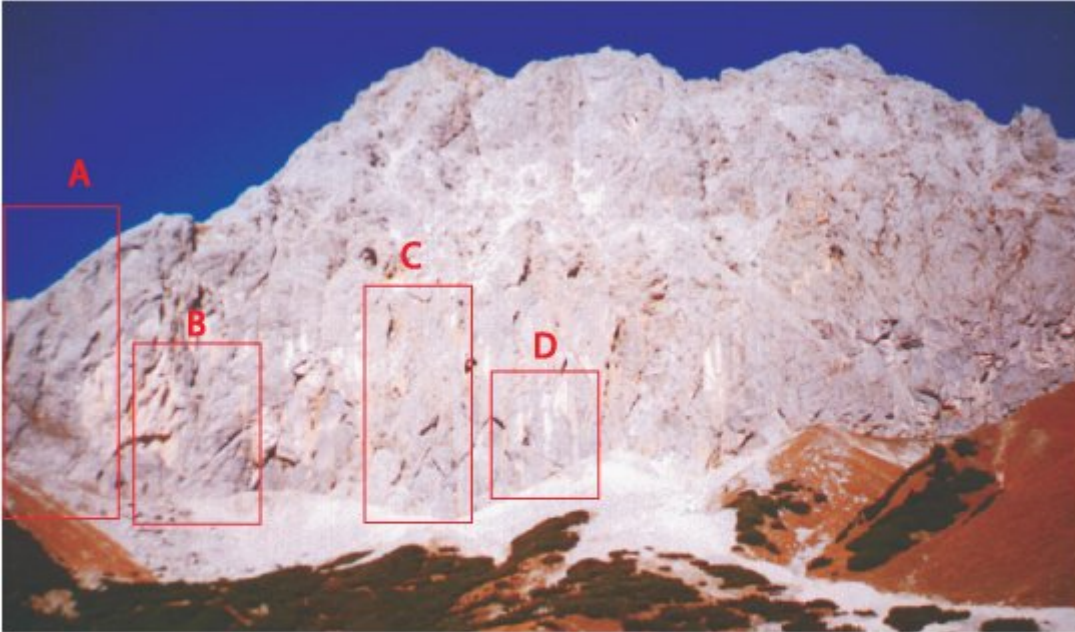

TIROLER ZUGSPITZ ARENA - PLATTSPITZEN SÜD SEKTOR WECHSELJAHRE

- A.. Sektor Südkante
- B.. Sektor Sani
- C.. Musiksektor
- D.. Sektor Wechseljahre

Nr.	Name	Grad	Länge
	Des Kaisers alte Kleider	8-	112 m
	Strom im Kopf	8	130 m
	Durststrecke (Ohne Strom)	8-	110 m