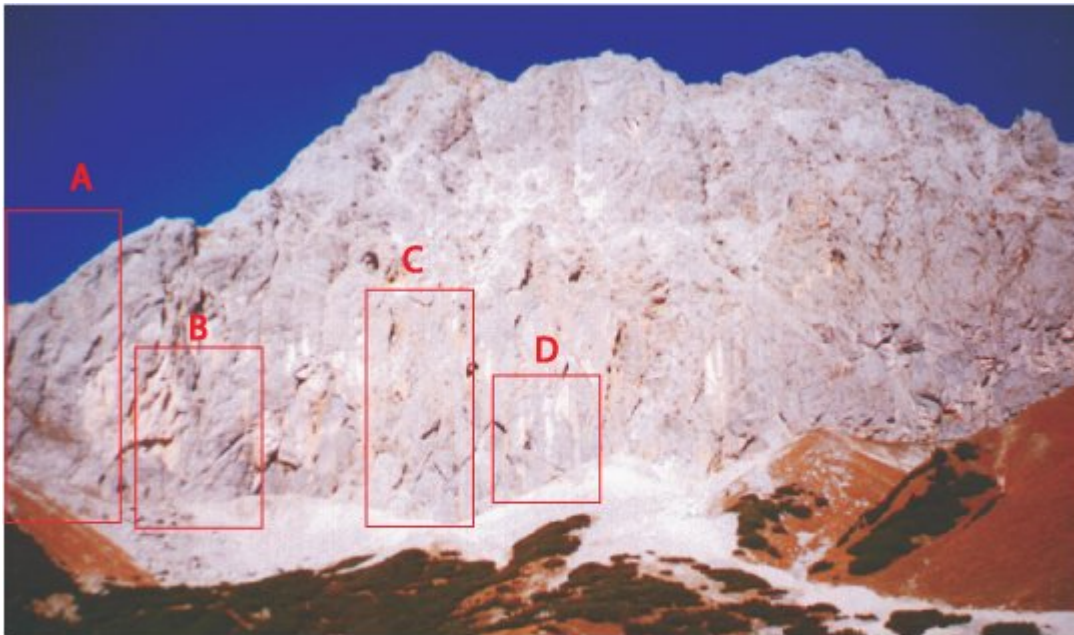

TIROLER ZUGSPITZ ARENA - PLATTSPITZEN SÜD SEKTOR WECHSELJAHRE

- A.. Sektor Südkante
- B.. Sektor Sani
- C.. Musiksektor
- D.. Sektor Wechseljahre

Nr.	Name	Grad	Länge
	Des Kaisers alte Kleider	8-	112 m
	Strom im Kopf	8	130 m