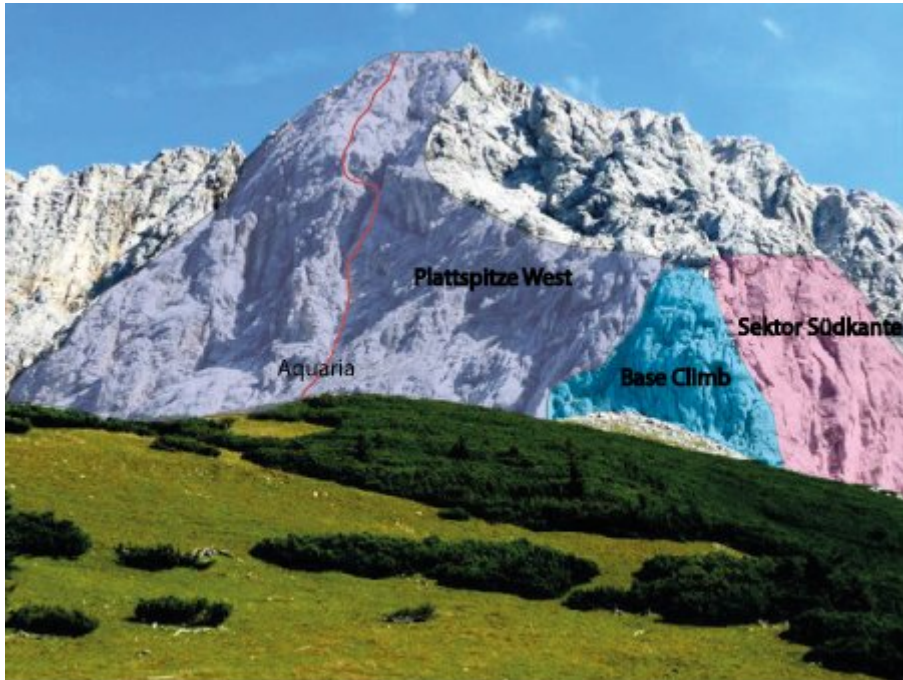

TIROLER ZUGSPITZ ARENA - PLATTSPITZEN SÜD SEKTOR SEKTOR WEST

| Nr. | Name | Grad | Länge |
|-----|-------------|------|-------|
| | Pille Palle | ? | 145 m |
| | Aquaria | 7/7+ | |

Climbers Paradise Tirol

Das größte Kletterportal Tirols bietet euch tausende Routen in 15 Regionen, gratis Topos in Druckqualität und aktuelle Infos rund ums Thema Klettern.

Eine solche Vielfalt an verschiedensten Klettermöglichkeiten aller Schwierigkeitsgrade findet man selten auf so engem Raum. Zudem findet ihr Unterkunfts-vorschläge für jede Geldtasche.