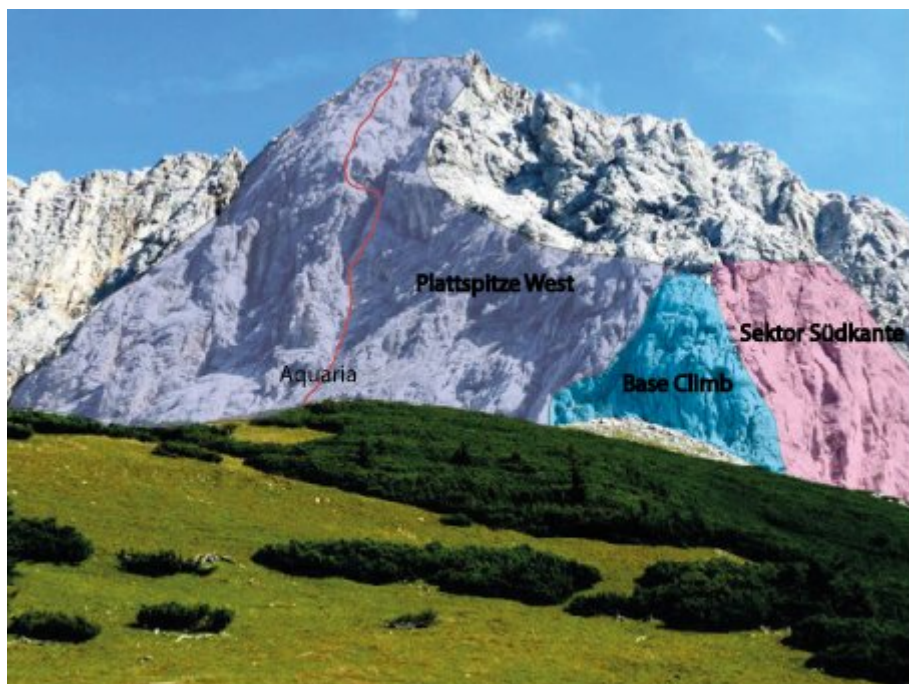

TIROLER ZUGSPITZ ARENA - PLATTSPITZEN SÜD SEKTOR SEKTOR WEST

Nr.	Name	Grad	Länge
	Pille Palle	?	145 m
	Aquaria	7/7+	

Climbers Paradise Tirol

Das größte Kletterportal Tirols bietet euch tausende Routen in 14 Regionen, gratis Topos in Druckqualität und aktuelle Infos rund ums Thema Klettern.