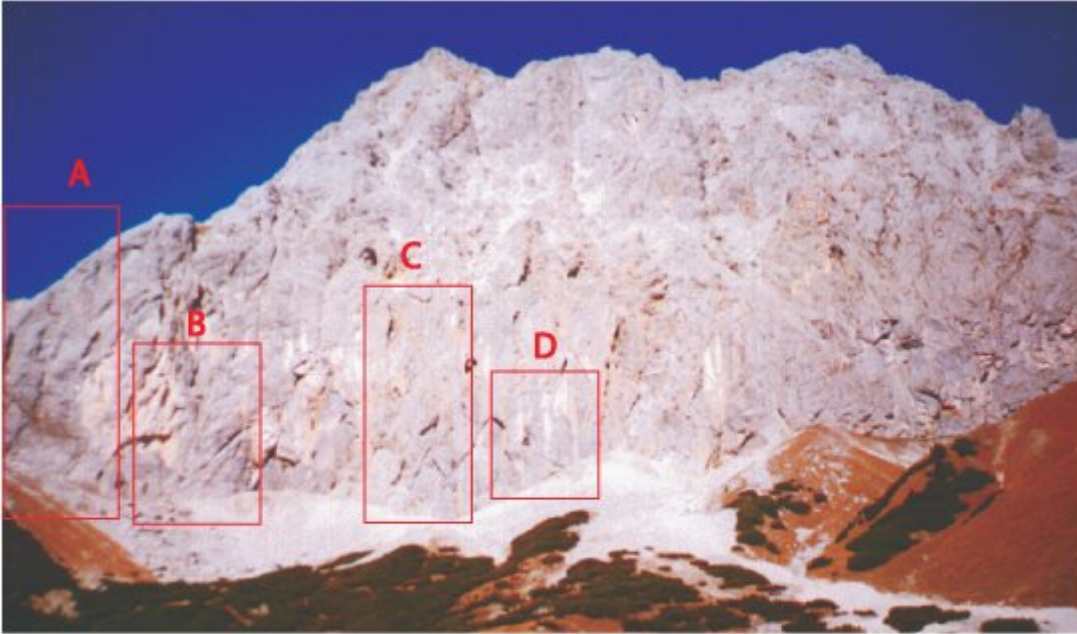

TIROLER ZUGSPITZ ARENA - PLATTSPITZEN SÜD SEKTOR MUSIKSEKTOR

- A.. Sektor Südkante
- B.. Sektor Sani
- C.. Musiksektor
- D.. Sektor Wechseljahre

Nr.	Name	Grad	Länge
	Schweigen der Hämmer	8+	190 m

Climbers Paradise Tirol

Das größte Kletterportal Tirols bietet euch tausende Routen in 15 Regionen, gratis Topos in Druckqualität und aktuelle Infos rund ums Thema Klettern.

Eine solche Vielfalt an verschiedensten Klettermöglichkeiten aller Schwierigkeitsgrade findet man selten auf so engem Raum. Zudem findet ihr Unterkunftsvorschläge für jede Geldtasche.