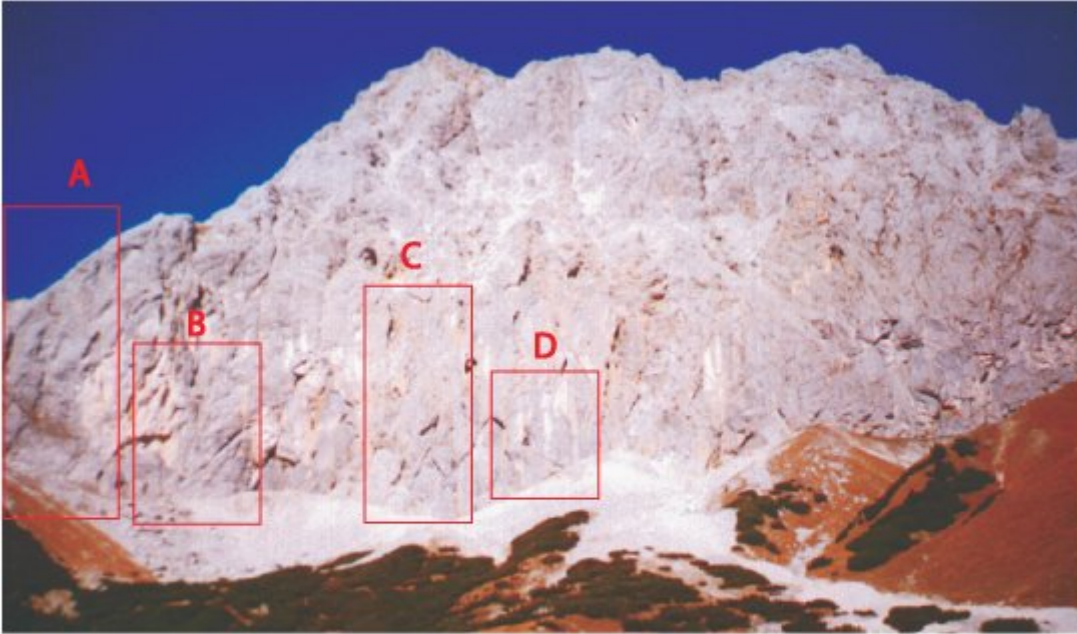

TIROLER ZUGSPITZ ARENA - PLATTSPITZEN SÜD SEKTOR MUSIKSEKTOR

- A.. Sektor Südkante
- B.. Sektor Sani
- C.. Musiksektor
- D.. Sektor Wechseljahre

Nr.	Name	Grad	Länge
	Schweigen der Hämmer	8+	190 m

Climbers Paradise Tirol

Das größte Kletterportal Tirols bietet euch tausende Routen in 14 Regionen, gratis Topos in Druckqualität und aktuelle Infos rund ums Thema Klettern.

Eine solche Vielfalt an verschiedensten Klettermöglichkeiten aller Schwierigkeitsgrade findet man selten auf so engem Raum. Zudem findet ihr Unterkunftsvorschläge für jede Geldtasche.