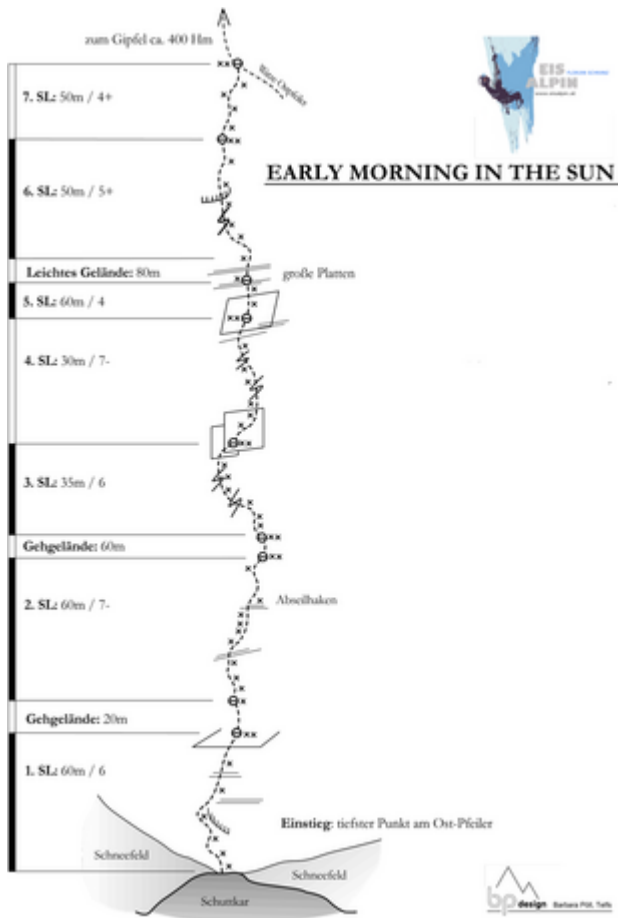

NAUDERS-TIROLER OBERLAND-KAUNERTAL - WATZE OST-PFEILER | KAUNERTAL SEKTOR EARLY MORNING IN THE SUN

Nr.	Name	Grad	Länge
	Early morning in the sun	6a+	345 m

Climbers Paradise Tirol

Das größte Kletterportal Tirols bietet euch tausende Routen in 15 Regionen, gratis Topos in Druckqualität und aktuelle Infos rund ums Thema Klettern.