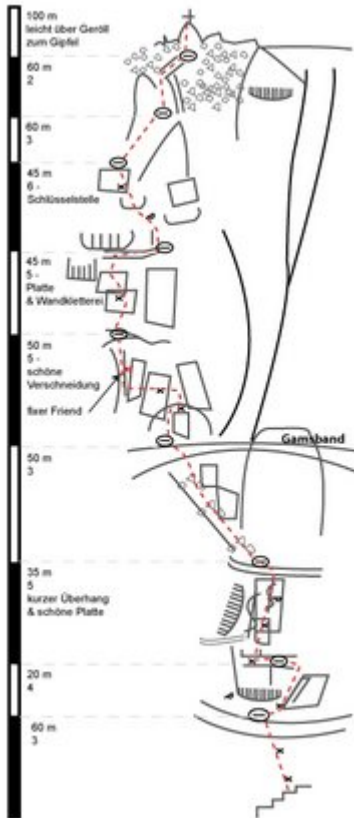

# NAUDERS-TIROLER OBERLAND-KAUNERTAL - PIZ LAD NORDWAND - NAUDERS SEKTOR SONJA CLAUDIA

Nr.	Name	Grad	Länge
	Sonja Claudia	6-	

## Climbers Paradise Tirol

Das größte Kletterportal Tirols bietet euch tausende Routen in 15 Regionen, gratis Topos in Druckqualität und aktuelle Infos rund ums Thema Klettern.

Eine solche Vielfalt an verschiedensten Klettermöglichkeiten aller Schwierigkeitsgrade findet man selten auf so engem Raum. Zudem findet ihr Unterkunftsvorschläge für jede Geldtasche.