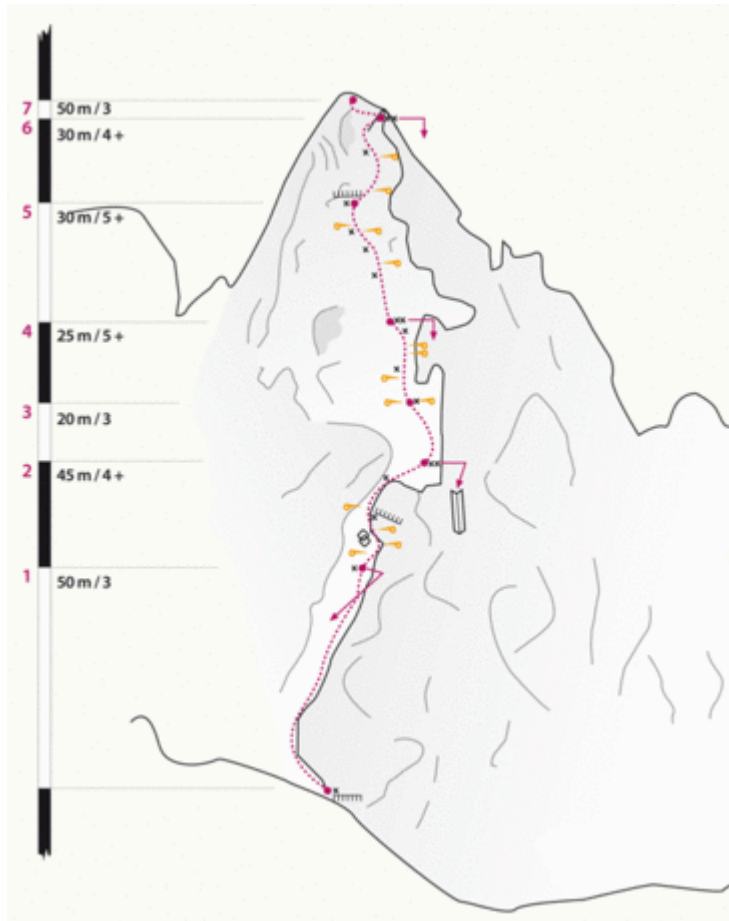

NAUDERS-TIROLER OBERLAND-KAUNERTAL - MADATSCHTÜRME | KAUNERTAL SEKTOR WEST

Nr.

Name

Grad

Länge

Climbers Paradise Tirol

Das größte Kletterportal Tirols bietet euch tausende Routen in 15 Regionen, gratis Topos in Druckqualität und aktuelle Infos rund ums Thema Klettern.

Eine solche Vielfalt an verschiedensten Klettermöglichkeiten aller Schwierigkeitsgrade findet man selten auf so engem Raum. Zudem findet ihr Unterkunftsvorschläge für jede Geldtasche.

© Climbers Paradise 2022