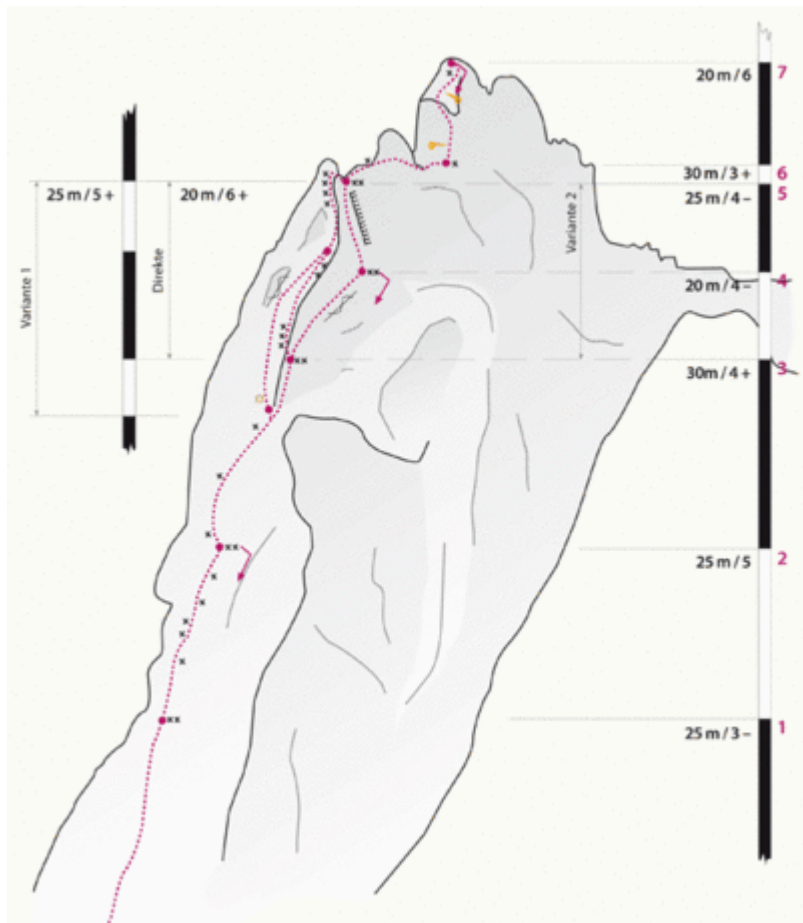

NAUDERS-TIROLER OBERLAND-KAUNERTAL - MADATSCHTÜRME | KAUNERTAL SEKTOR OST

Nr.

Name

Grad

Länge

Climbers Paradise Tirol

Das größte Kletterportal Tirols bietet euch tausende Routen in 15 Regionen, gratis Topos in Druckqualität und aktuelle Infos rund ums Thema Klettern.

Eine solche Vielfalt an verschiedensten Klettermöglichkeiten aller Schwierigkeitsgrade findet man selten auf so engem Raum. Zudem findet ihr Unterkunftsvorschläge für jede Geldtasche.

© Climbers Paradise 2022