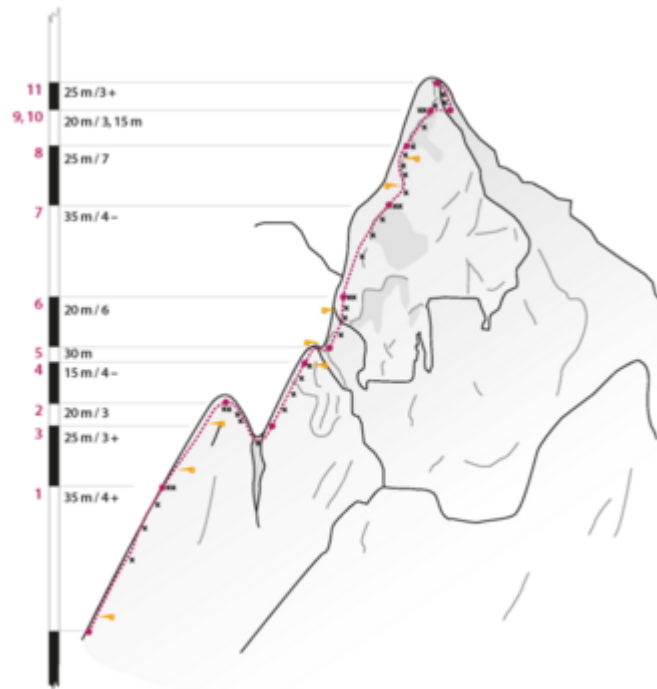

NAUDERS-TIROLER OBERLAND-KAUNERTAL - MADATSCHTÜRME | KAUNERTAL

SEKTOR MITTE

Nr.

Name

Grad

Länge

Climbers Paradise Tirol

Das größte Kletterportal Tirols bietet euch tausende Routen in 15 Regionen, gratis Topos in Druckqualität und aktuelle Infos rund ums Thema Klettern.

Eine solche Vielfalt an verschiedensten Klettermöglichkeiten aller Schwierigkeitsgrade findet man selten auf so engem Raum. Zudem findet ihr Unterkunftsvorschläge für jede Geldtasche.

© Climbers Paradise 2022