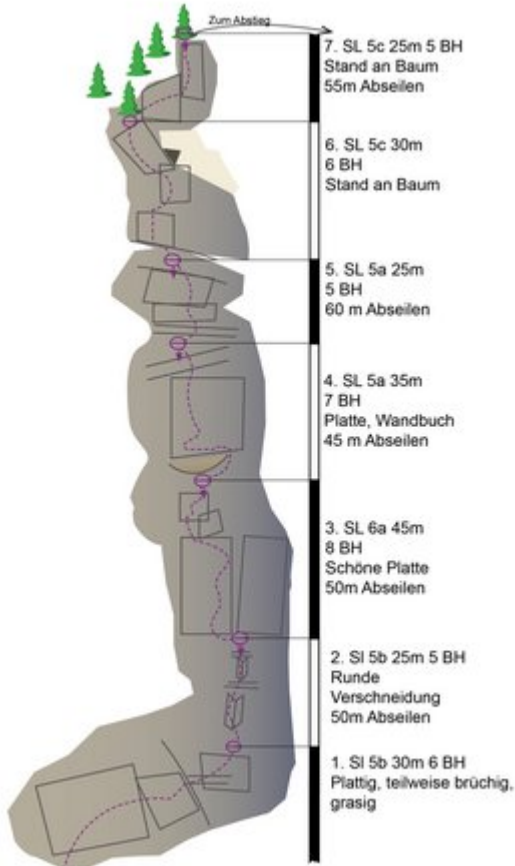

NAUDERS-TIROLER OBERLAND-KAUNERTAL - FINSTERMÜNZWAND - NAUDERS SEKTOR WEG DER FREUNDE

| Nr. | Name | Grad | Länge |
|-----|-----------------|------|-------|
| | Weg der Freunde | ? | |

Climbers Paradise Tirol

Das größte Kletterportal Tirols bietet euch tausende Routen in 14 Regionen, gratis Topos in Druckqualität und aktuelle Infos rund ums Thema Klettern.

Eine solche Vielfalt an verschiedensten Klettermöglichkeiten aller Schwierigkeitsgrade findet man selten auf so engem Raum. Zudem findet ihr Unterkunftsvorschläge für jede Geldtasche.