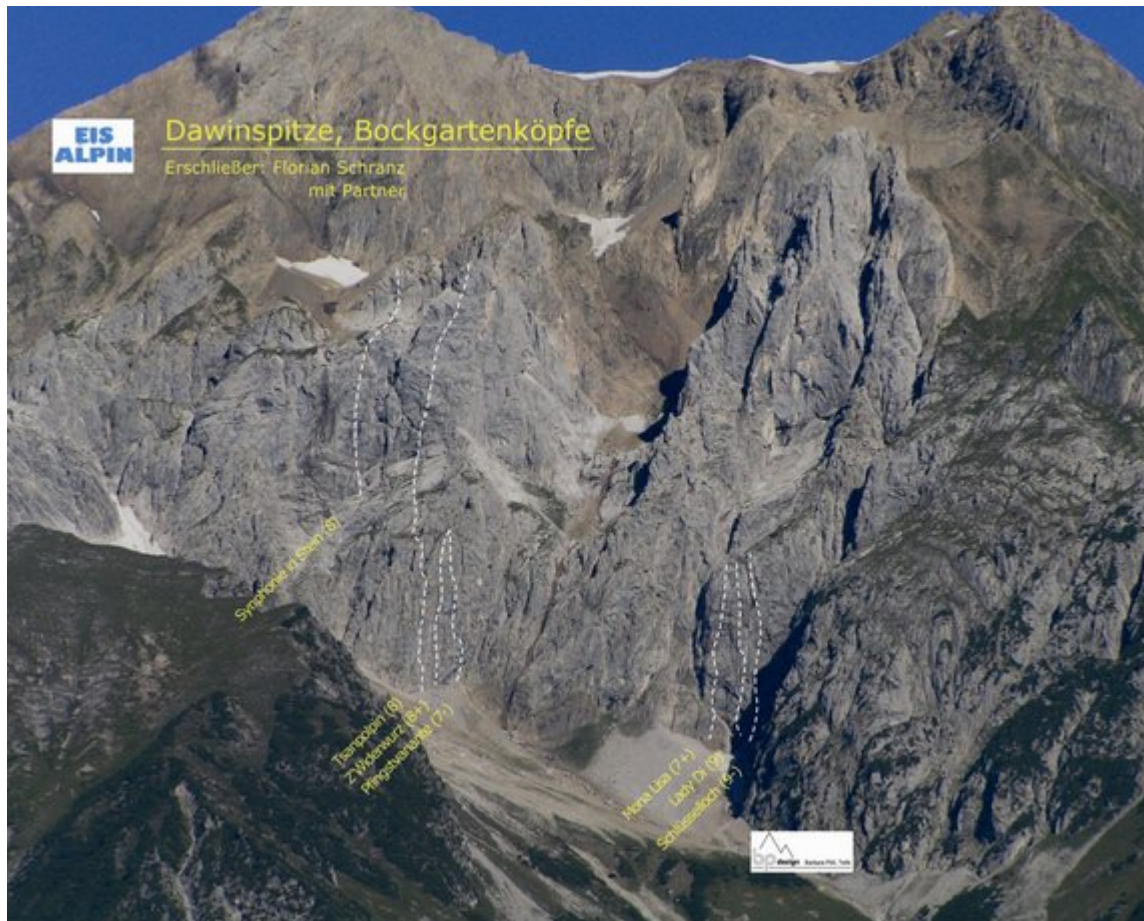

NAUDERS-TIROLER OBERLAND-KAUNERTAL - DAWINSPITZE SEKTOR BOCKGARTEN

Nr.

Name

Grad

Länge

Symphonie in Stein	?	205 m
Tsanpolpin	?	385 m
Z'wider Wurz	?	130 m
Pfingstvariante	?	125 m
Mona Lisa	?	160 m
Lady Di	?	140 m
Schlüsselloch	?	152 m

Climbers Paradise Tirol

Das größte Kletterportal Tirols bietet euch tausende Routen in 15 Regionen, gratis Topos in Druckqualität und aktuelle Infos rund ums Thema Klettern.

Eine solche Vielfalt an verschiedensten Klettermöglichkeiten aller Schwierigkeitsgrade findet man selten auf so engem Raum. Zudem findet ihr Unterkunftsvorschläge für jede Geldtasche.