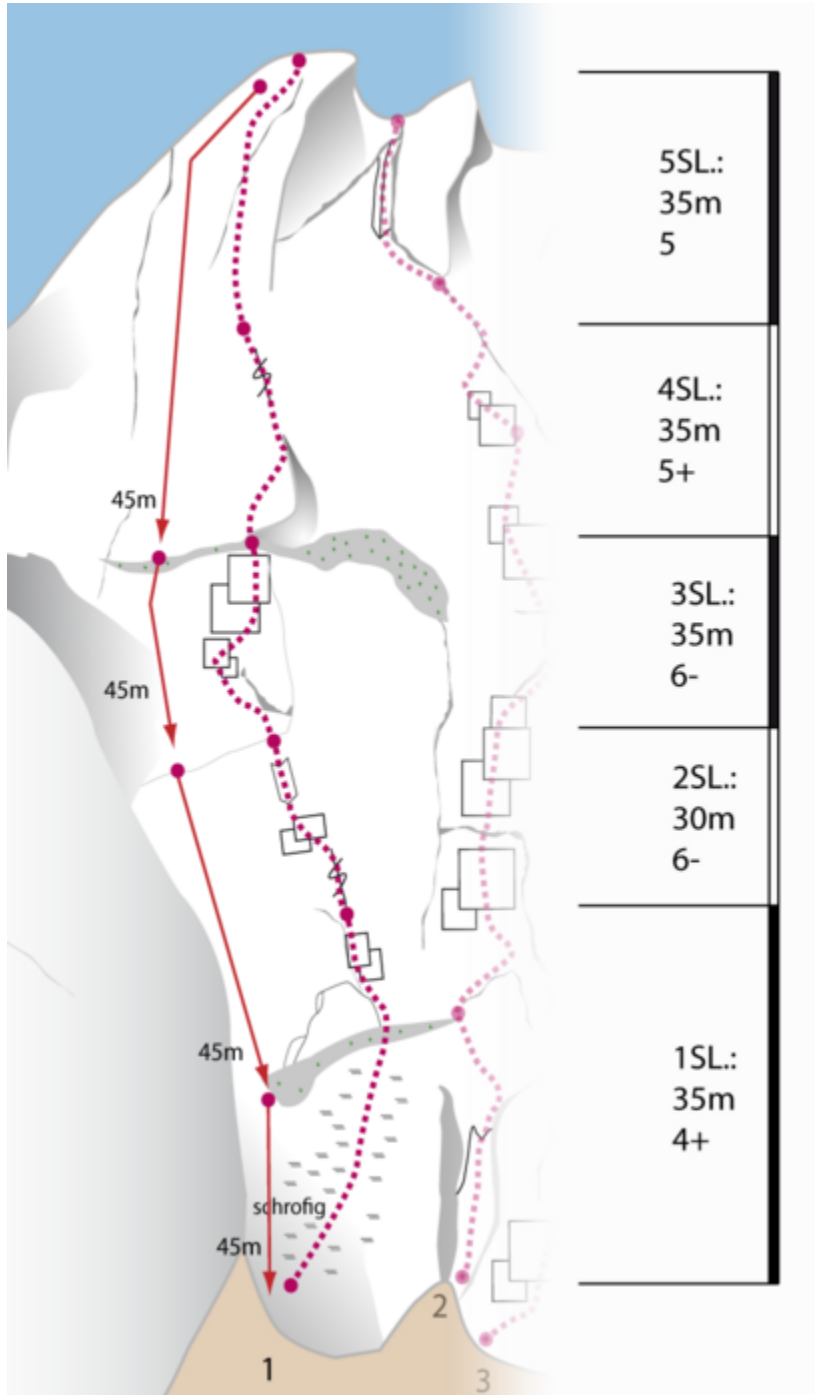

TANNHEIMER TAL - ZWERCHWAND SEKTOR ZWERCHWAND

LINIE 2005

Seillänge	Länge	Grad
1	35m	4+
2	30m	6-
3	35m	6-
4	40m	5+
5	35m	5

BESCHREIBUNG

ABSTIEG

Die Abseilpiste für die Routen im östlichen Teil der Wand startet ganz links, am Ausstieg der Route Linie 2005. Ein Fixseil leitet vom Grat bis zur ersten Abseilstelle.

Climbers Paradise Tirol

Das größte Kletterportal Tirols bietet euch tausende Routen in 14 Regionen, gratis Topos in Druckqualität und aktuelle Infos rund ums Thema Klettern.

Eine solche Vielfalt an verschiedensten Klettermöglichkeiten aller Schwierigkeitsgrade findet man selten auf so engem Raum. Zudem findet ihr Unterkunftsvorschläge für jede Geldtasche.

regio 2017

Europäischer
Landwirtschaftsfonds für
die Entwicklung des
ruralen Raums
Hier investiert Europa in
die ländlichen Gebiete

Die Topos auf der Webseite stehen kostenfrei zur Verfügung.

Ein Großteil der Foto-Topos wurden im Rahmen von einem Förderprojekt produziert.