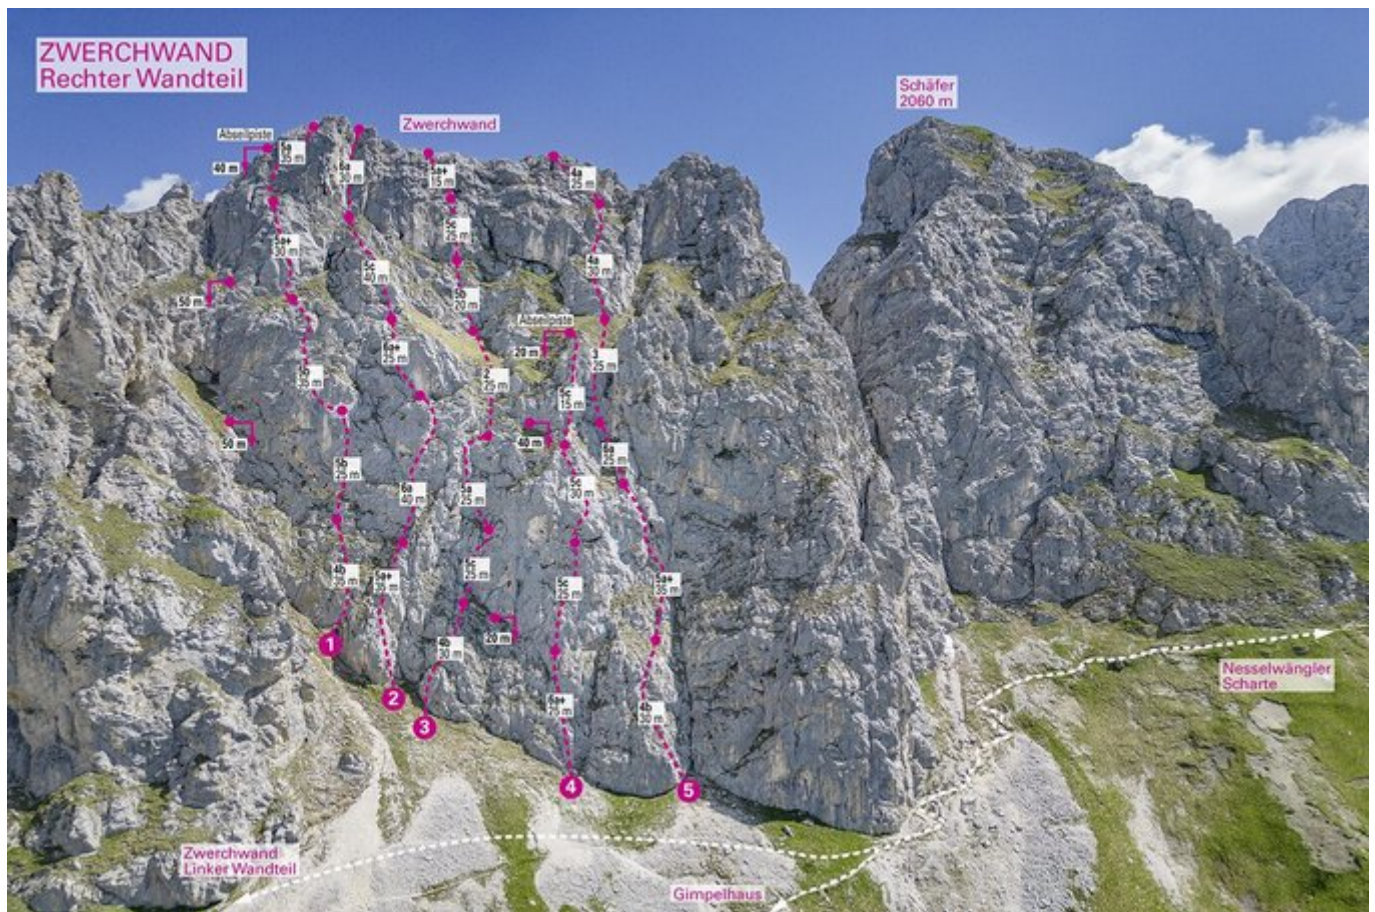

TANNHEIMER TAL - ZWERCHWAND SEKTOR ZWERCHWAND

ZUSTIEGSZEIT
30 min - 1 h 30 min

Nr.	Name	Grad	Länge
	Till Ann	5-	180 m
	Zwerchweg	6+	180 m
	Siebenschläfer	7	165 m
	Akrophobie	8-	170 m
	Miss Nesselwängle	8	180 m
	Linie 2005	5+	170 m
	Tannheimer Revival	7-	170 m
	Diebische Rentner	6	180 m
	Memory	6+	100 m
	Seidenschwarz	6+	190 m

Climbers Paradise Tirol

Das größte Kletterportal Tirols bietet euch tausende Routen in 14 Regionen, gratis Topos in Druckqualität und aktuelle Infos rund ums Thema Klettern.

Eine solche Vielfalt an verschiedensten Klettermöglichkeiten aller Schwierigkeitsgrade findet man selten auf so engem Raum. Zudem findet ihr Unterkunftsvorschläge für jede Geldtasche.

Europäischer
Landwirtschaftsfonds für
die Entwicklung des
ländlichen Raums
Hier investiert Europa in
die ländlichen Gebiete

Die Topos auf der Webseite stehen kostenfrei zur Verfügung.

Ein Großteil der Foto-Topos wurden im Rahmen von einem Förderprojekt produziert.