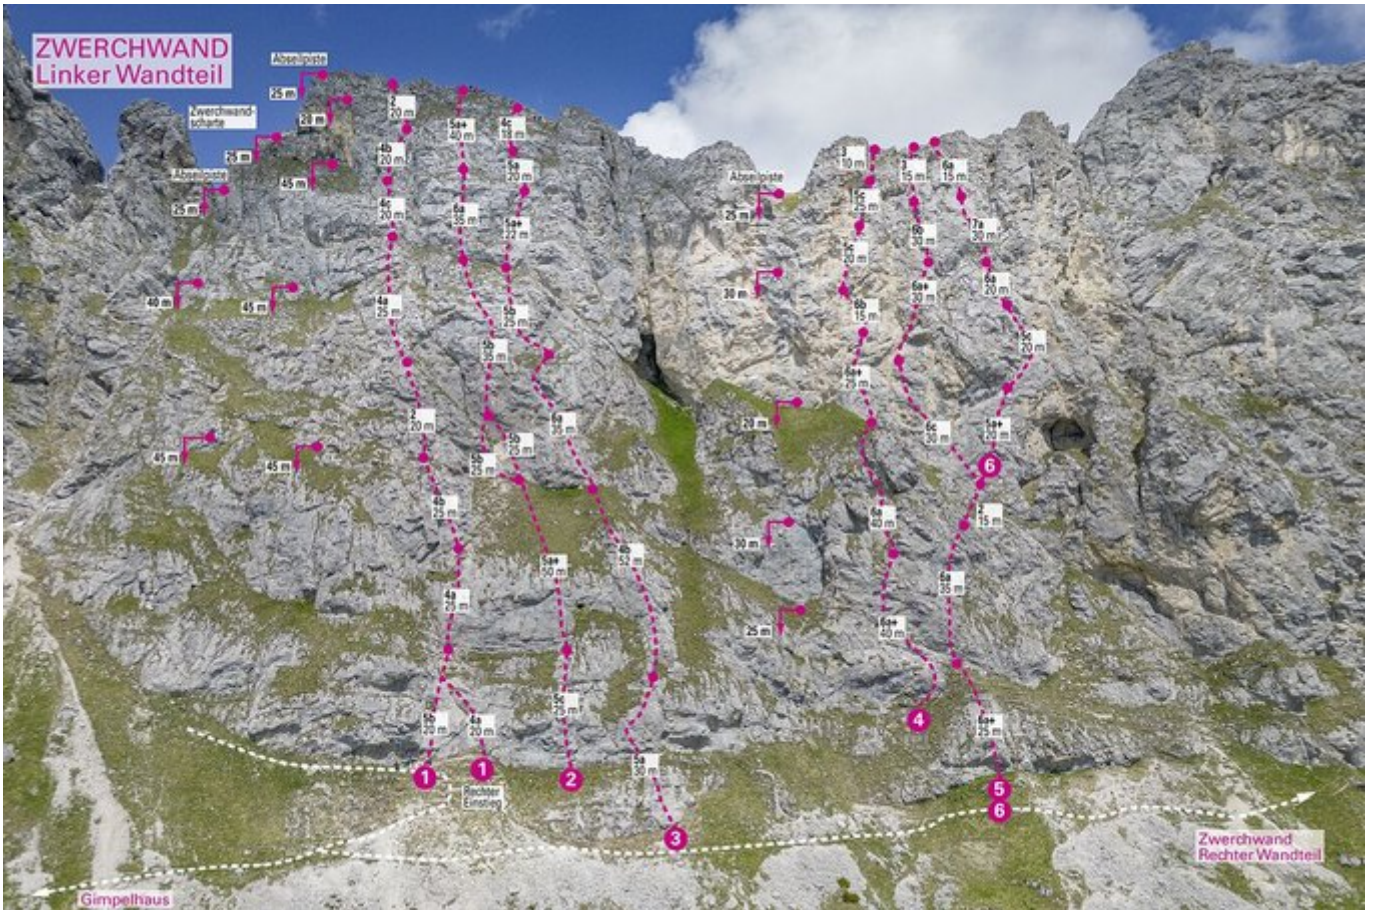

TANNHEIMER TAL - ZWERCHWAND SEKTOR ZWERCHWAND

ZUSTIEGSZEIT
30 min - 1 h 30 min

Nr.	Name	Grad	Länge
	Till Ann	5-	180 m
	Zwerchweg	6+	180 m
	Siebenschläfer	7	165 m
	Akrophobie	8-	170 m
	Miss Nesselwängle	8	180 m
	Linie 2005	5+	170 m
	Tannheimer Revival	7-	170 m
	Diebische Rentner	6	180 m
	Memory	6+	100 m
	Seidenschwarz	6+	190 m

Climbers Paradise Tirol

Das größte Kletterportal Tirols bietet euch tausende Routen in 14 Regionen, gratis Topos in Druckqualität und aktuelle Infos rund ums Thema Klettern.

Eine solche Vielfalt an verschiedensten Klettermöglichkeiten aller Schwierigkeitsgrade findet man selten auf so engem Raum. Zudem findet ihr Unterkunftsvorschläge für jede Geldtasche.

Europäischer
Landwirtschaftsfonds für
die Entwicklung des
ländlichen Raums
Hier investiert Europa in
die ländlichen Gebiete

Die Topos auf der Webseite stehen kostenfrei zur Verfügung.

Ein Großteil der Foto-Topos wurden im Rahmen von einem Förderprojekt produziert.