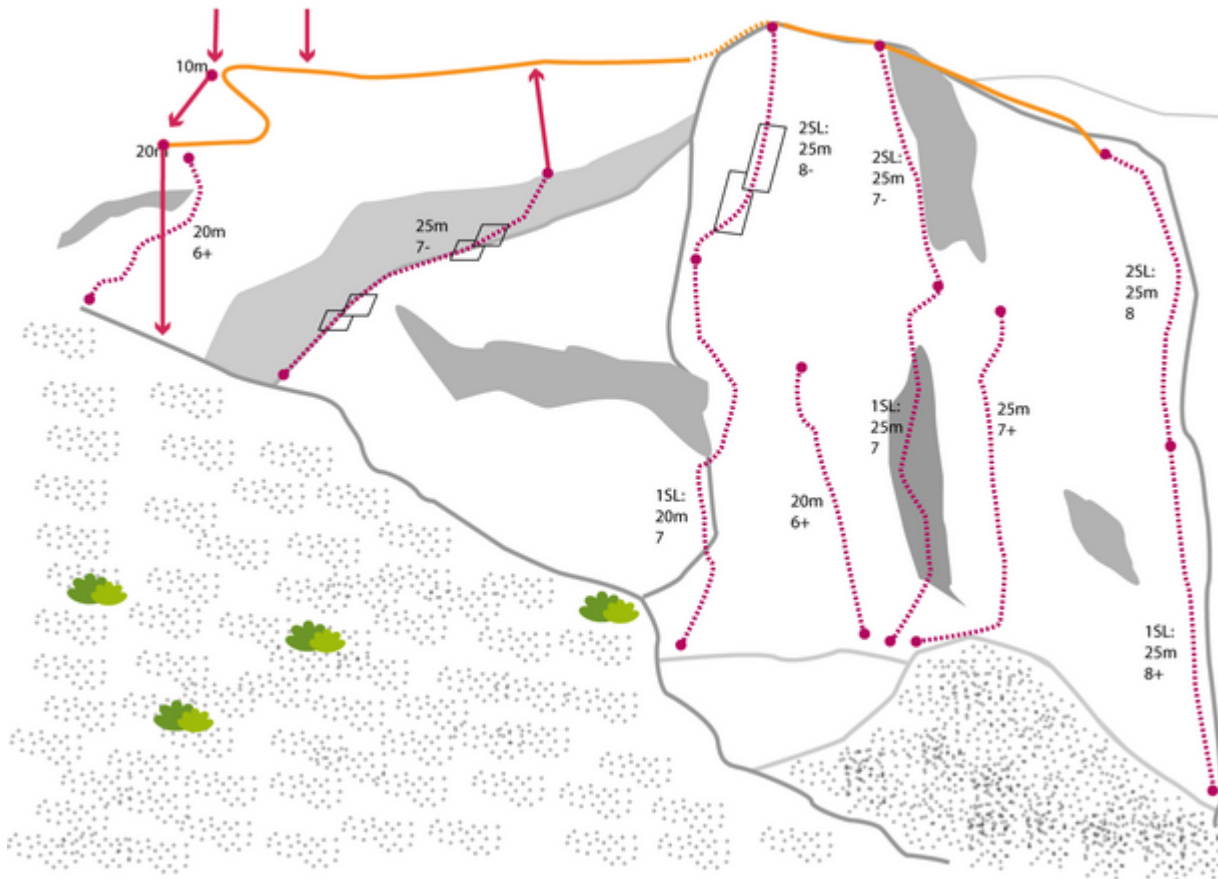

TANNHEIMER TAL - THOMAS WÄNDLE SEKTOR SCHAFHÖFLE

Nr. Name

Grad

Länge

Kombifahrt	6+	20 m
fonte Gaillume	7-	25 m
Wir sind Grenzenlos	6c+	45 m
Parasympathikus	6+	20 m
Welcome to Verdon	?	50 m
Freudige Erregung	7+	25 m
Sympathikus	?	50 m

Climbers Paradise Tirol

Das größte Kletterportal Tirols bietet euch tausende Routen in 14 Regionen, gratis Topos in Druckqualität und aktuelle Infos rund ums Thema Klettern.

Eine solche Vielfalt an verschiedensten Klettermöglichkeiten aller Schwierigkeitsgrade findet man selten auf so engem Raum. Zudem findet ihr Unterkunftsvorschläge für jede Geldtasche.

 LE 14-20
Schlüsselprogramm für die Entwicklung der ländlichen Räume

 LAND
TIROL

 regio
Tirol

 LEADER

 Bundesländer
Landentwicklungsfonds für
die Entwicklung des
ländlichen Raumes.
Hier investiert Europa in
die strukturalten Gebiete.

Die Topos auf der Webseite stehen kostenfrei zur Verfügung.

Ein Großteil der Foto-Topos wurden im Rahmen von einem Förderprojekt produziert.