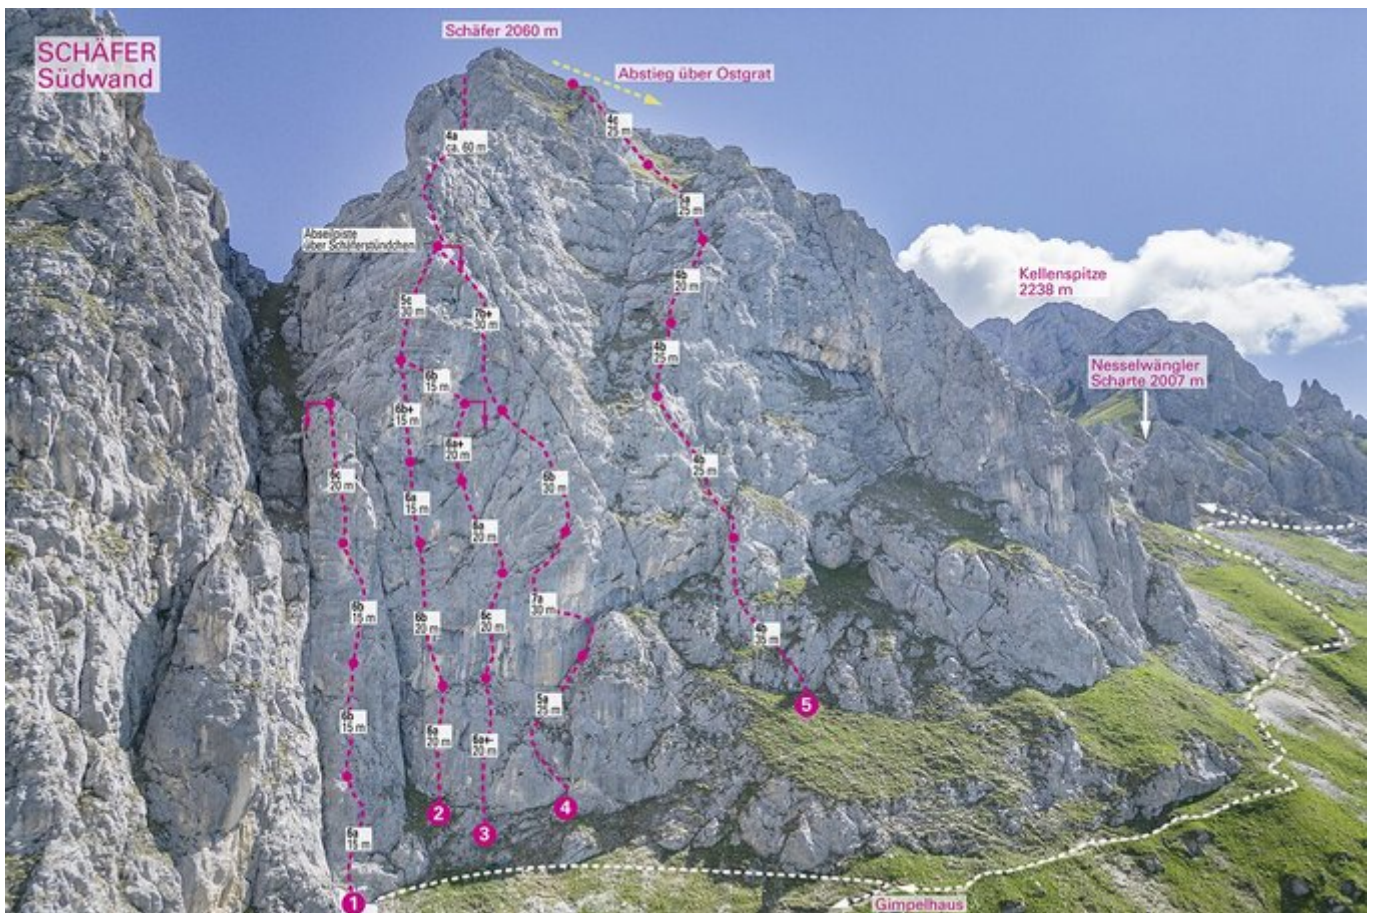

TANNHEIMER TAL - SCHÄFER (KLEINER GIMPEL) SEKTOR SCHÄFER

ZUSTIEGSZEIT
40 min - 1 h 30 min

Nr.	Name	Grad	Länge
	Auf rauen Wegen zu den Sternen	8	65 m
	D'r Fischer Franze	8-	100 m
	Schäferstündchen	8-	120 m
	Svenja	?	

Climbers Paradise Tirol

Das größte Kletterportal Tirols bietet euch tausende Routen in 14 Regionen, gratis Topos in Druckqualität und aktuelle Infos rund ums Thema Klettern.

Eine solche Vielfalt an verschiedensten Klettermöglichkeiten aller Schwierigkeitsgrade findet man selten auf so engem Raum. Zudem findet ihr Unterkunftsvorschläge für jede Geldtasche.

regio 2017

Europäischer
Landwirtschaftsfonds für
die Entwicklung des
ländlichen Raumes
Hier investiert Europa in
die ländlichen Gebiete

Die Topos auf der Webseite stehen kostenfrei zur Verfügung.

Ein Großteil der Foto-Topos wurden im Rahmen von einem Förderprojekt produziert.