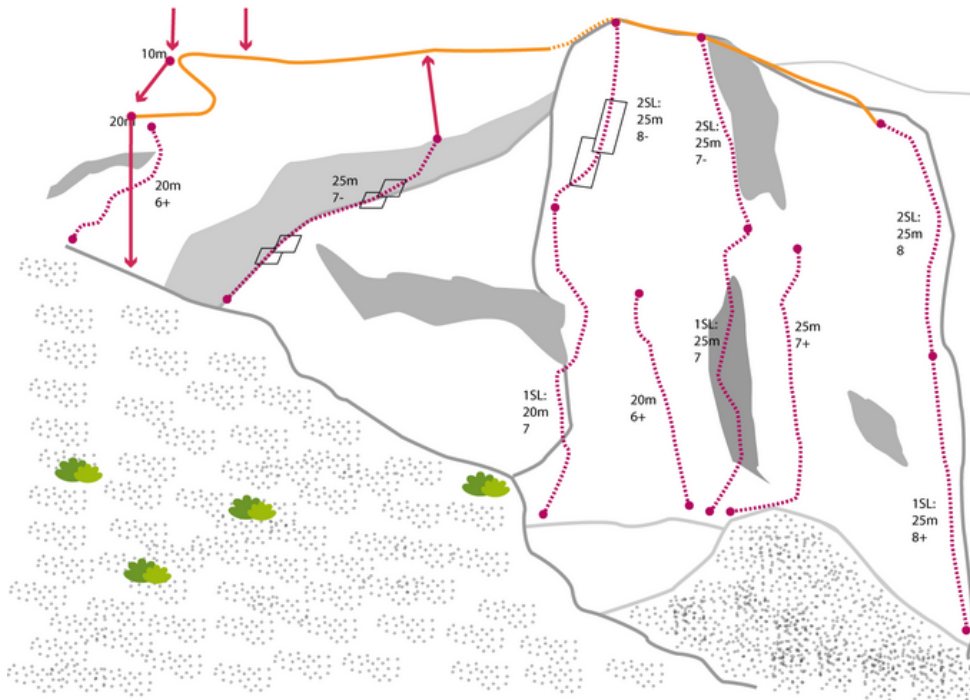

# TANNHEIMER TAL - ROTE FLÜH SEKTOR SCHAFFHÖFLE

## SYMPATHIKUS

Seillänge	Länge	Grad
1	25m	7a
2	25m	7a

### ABSTIEG

Siehe Topo!

### Climbers Paradise Tirol

Das größte Kletterportal Tirols bietet euch tausende Routen in 15 Regionen, gratis Topos in Druckqualität und aktuelle Infos rund ums Thema Klettern.

Eine solche Vielfalt an verschiedensten Klettermöglichkeiten aller Schwierigkeitsgrade findet man selten auf so engem Raum. Zudem findet ihr Unterkunfts-vorschläge für jede Geldtasche.