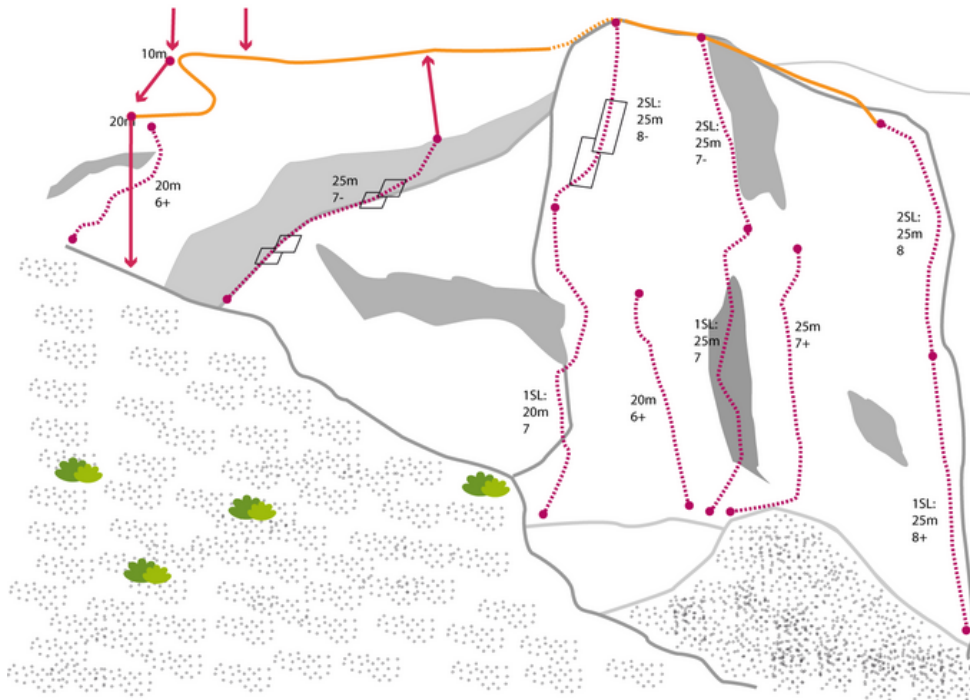

TANNHEIMER TAL - ROTE FLÜH SEKTOR SCHAFFHÖFLE

SYMPATHIKUS

Seillänge	Länge	Grad
1	25m	7a
2	25m	7a

ABSTIEG

Siehe Topo!

Climbers Paradise Tirol

Das größte Kletterportal Tirols bietet euch tausende Routen in 14 Regionen, gratis Topos in Druckqualität und aktuelle Infos rund ums Thema Klettern.

Eine solche Vielfalt an verschiedensten Klettermöglichkeiten aller Schwierigkeitsgrade findet man selten auf so engem Raum. Zudem findet ihr Unterkunftsvorschläge für jede Geldtasche.

© Climbers Paradise Tirol 2023

Alle Inhalte sind urheberrechtlich geschützt.

Mit Unterstützung von Bund, Land und Europäischer Union

Die Topos auf der Webseite stehen kostenfrei zur Verfügung.

Ein Großteil der Foto-Topos wurden im Rahmen von einem Förderprojekt produziert.