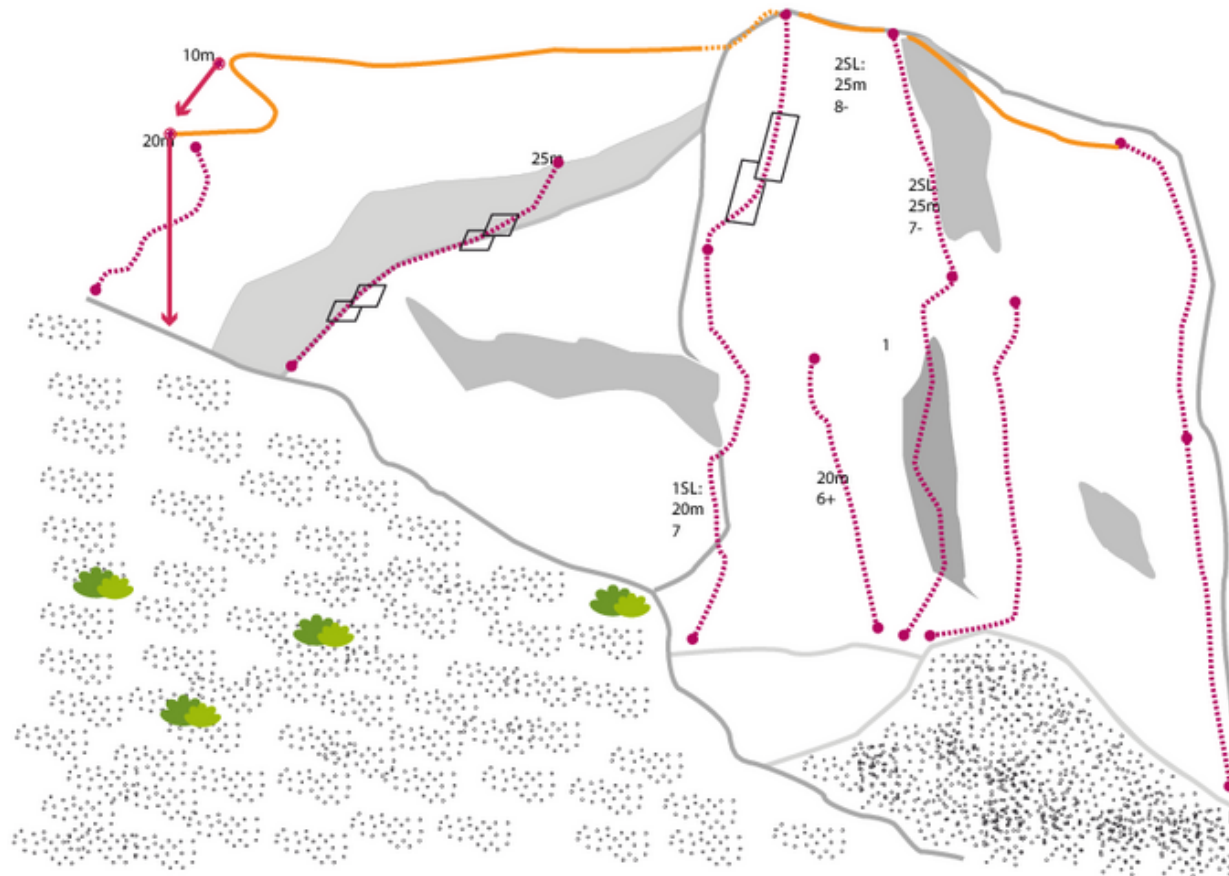

TANNHEIMER TAL - ROTE FLÜH SEKTOR SCHAFHÖFLE

FREUDIGE ERREGUNG

Seillänge	Länge	Grad
1	25m	6c

Climbers Paradise Tirol

Das größte Kletterportal Tirols bietet euch tausende Routen in 15 Regionen, gratis Topos in Druckqualität und aktuelle Infos rund ums Thema Klettern.

Eine solche Vielfalt an verschiedensten Klettermöglichkeiten aller Schwierigkeitsgrade findet man selten auf so engem Raum. Zudem findet ihr Unterkunftsvorschläge für jede Geldtasche.

© Climbers Paradise 2022