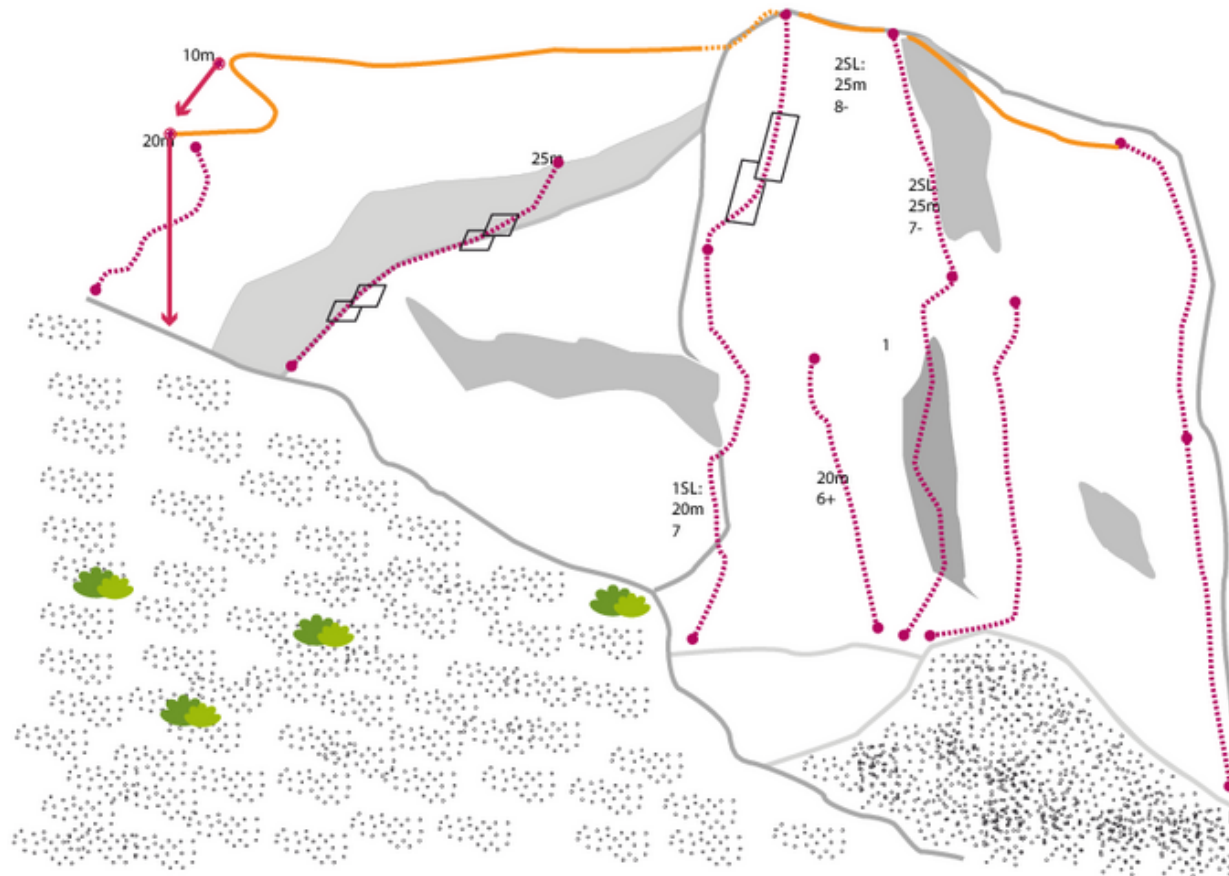

TANNHEIMER TAL - ROTE FLÜH SEKTOR SCHAFHÖFLE

FREUDIGE ERREGUNG

Seillänge	Länge	Grad
1	25m	6c

Climbers Paradise Tirol

Das größte Kletterportal Tirols bietet euch tausende Routen in 14 Regionen, gratis Topos in Druckqualität und aktuelle Infos rund ums Thema Klettern.

Eine solche Vielfalt an verschiedensten Klettermöglichkeiten aller Schwierigkeitsgrade findet man selten auf so engem Raum. Zudem findet ihr Unterkunftsvorschläge für jede Geldtasche.

© Climbers Paradise Tirol 2023

Ein Großteil der Foto-Topos wurden im Rahmen von einem Förderprojekt produziert.