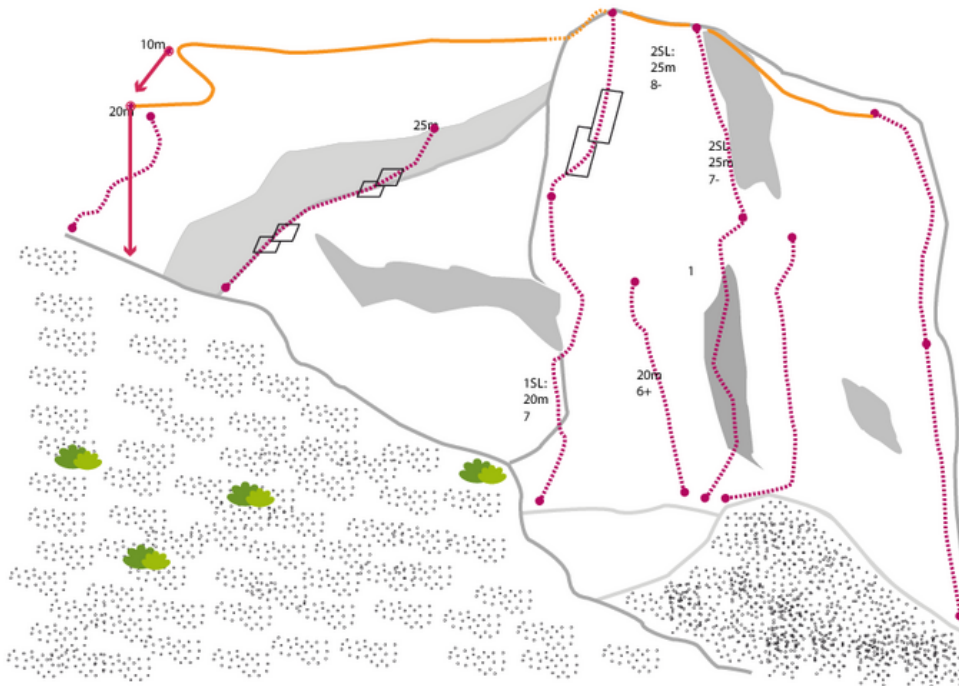

# TANNHEIMER TAL - ROTE FLÜH SEKTOR SCHAFFHÖFLE

## FREUDIGE ERREGUNG

Seillänge	Länge	Grad
1	25m	6c

### Climbers Paradise Tirol

Das größte Kletterportal Tirols bietet euch tausende Routen in 14 Regionen, gratis Topos in Druckqualität und aktuelle Infos rund ums Thema Klettern.

Eine solche Vielfalt an verschiedensten Klettermöglichkeiten aller Schwierigkeitsgrade findet man selten auf so engem Raum. Zudem findet ihr Unterkunftsvorschläge für jede Geldtasche.