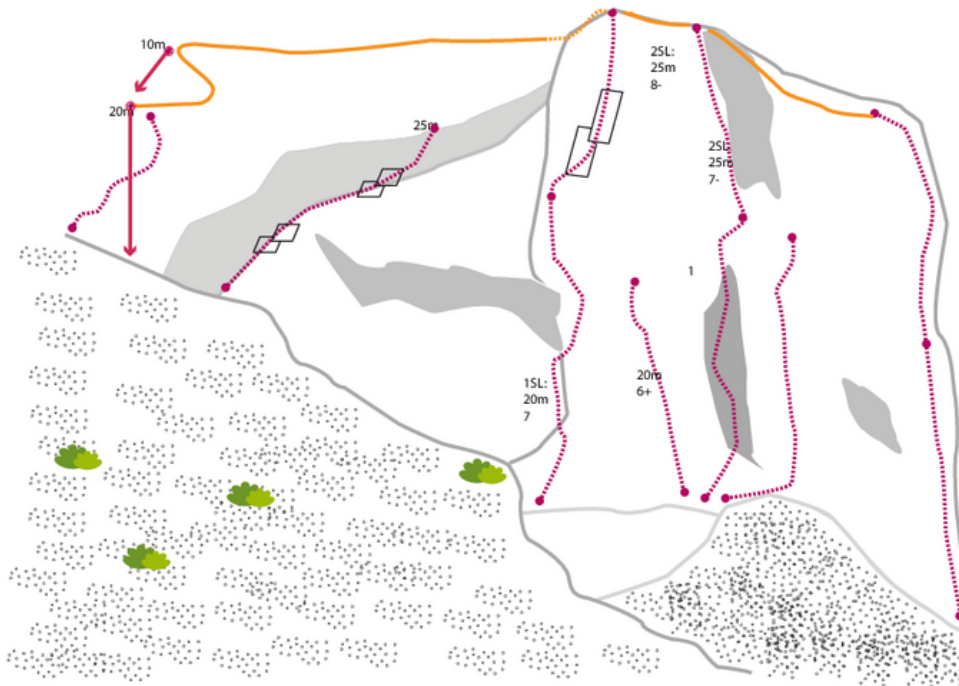

# TANNHEIMER TAL - ROTE FLÜH SEKTOR SCHAFFHÖFLE

## WELCOME TO VERDON

Seillänge	Länge	Grad
1	25m	6b
2	25m	6a+

### ABSTIEG

Abseilen über Abseilpiste (siehe Topo)

### Climbers Paradise Tirol

Das größte Kletterportal Tirols bietet euch tausende Routen in 14 Regionen, gratis Topos in Druckqualität und aktuelle Infos rund ums Thema Klettern.

Eine solche Vielfalt an verschiedensten Klettermöglichkeiten aller Schwierigkeitsgrade findet man selten auf so engem Raum. Zudem findet ihr Unterkunftsvorschläge für jede Geldtasche.