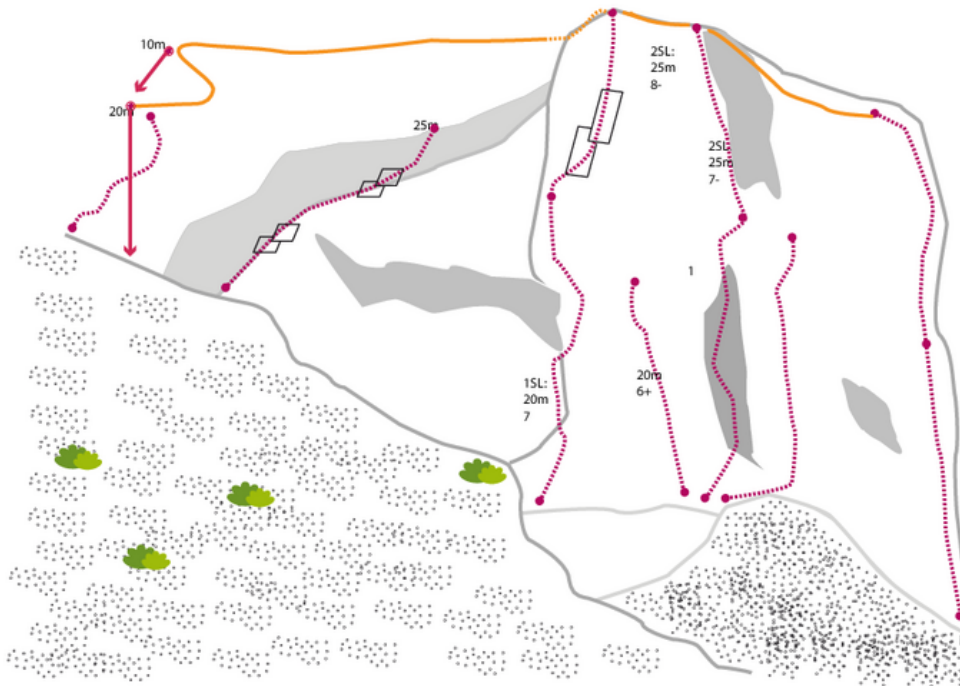

TANNHEIMER TAL - ROTE FLÜH SEKTOR SCHAFFHÖFLE

WELCOME TO VERDON

Seillänge	Länge	Grad
1	25m	6b
2	25m	6a+

ABSTIEG

Abseilen über Abseilpiste (siehe Topo)

Climbers Paradise Tirol

Das größte Kletterportal Tirols bietet euch tausende Routen in 14 Regionen, gratis Topos in Druckqualität und aktuelle Infos rund ums Thema Klettern.

Eine solche Vielfalt an verschiedensten Klettermöglichkeiten aller Schwierigkeitsgrade findet man selten auf so engem Raum. Zudem findet ihr Unterkunftsvorschläge für jede Geldtasche.

© Climbers Paradise Tirol 2023

Alle Inhalte sind urheberrechtlich geschützt.

Mit Unterstützung von Bund, Land und Europäischer Union

Die Topos auf der Webseite stehen kostenfrei zur Verfügung.

Ein Großteil der Foto-Topos wurden im Rahmen von einem Förderprojekt produziert.