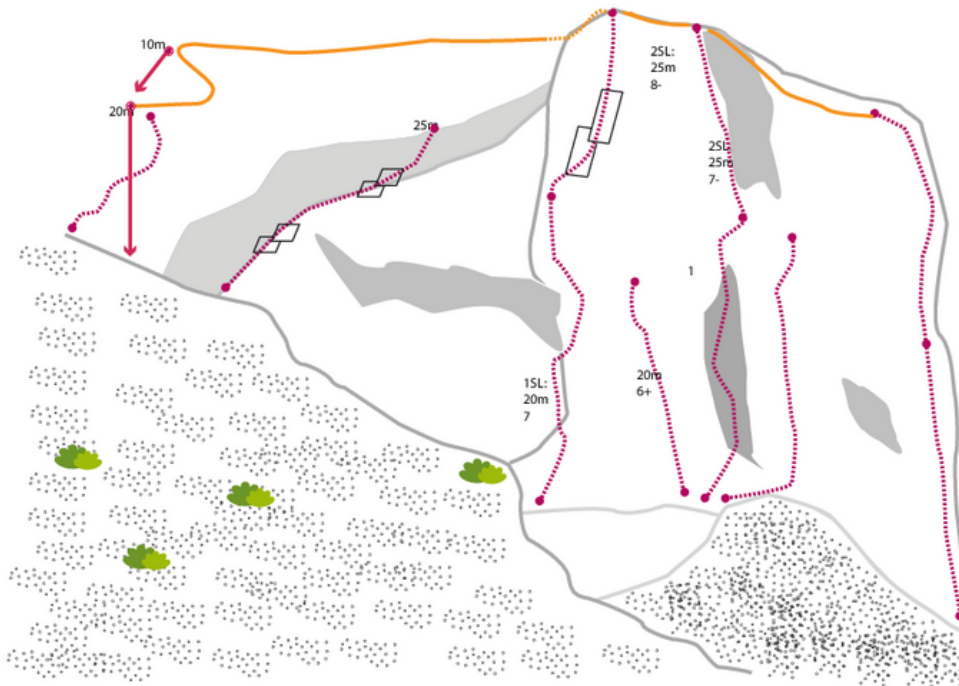

TANNHEIMER TAL - ROTE FLÜH SEKTOR SCHAFFHÖFLE

WELCOME TO VERDON

Seillänge	Länge	Grad
1	25m	6b
2	25m	6a+

ABSTIEG

Abseilen über Abseilpiste (siehe Topo)

Climbers Paradise Tirol

Das größte Kletterportal Tirols bietet euch tausende Routen in 15 Regionen, gratis Topos in Druckqualität und aktuelle Infos rund ums Thema Klettern.

Eine solche Vielfalt an verschiedensten Klettermöglichkeiten aller Schwierigkeitsgrade findet man selten auf so engem Raum. Zudem findet ihr Unterkunfts-vorschläge für jede Geldtasche.

© Climbers Paradise 2022