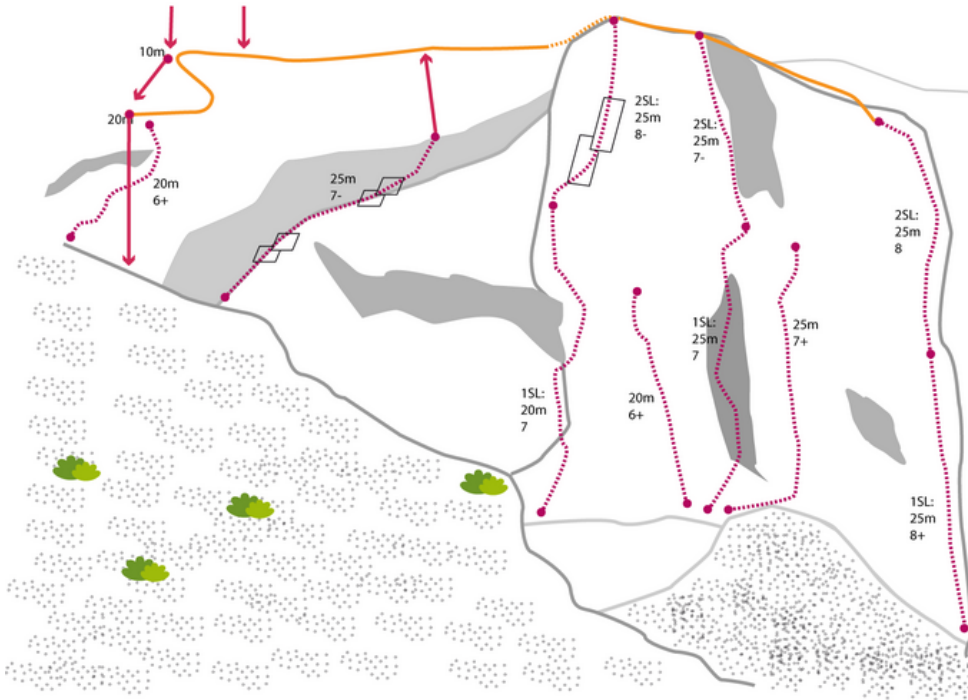

TANNHEIMER TAL - ROTE FLÜH SEKTOR SCHAFHÖFLE

PARASYMPATHIKUS

Seillänge	Länge	Grad
1	20m	6a

Climbers Paradise Tirol

Das größte Kletterportal Tirols bietet euch tausende Routen in 15 Regionen, gratis Topos in Druckqualität und aktuelle Infos rund ums Thema Klettern.

Eine solche Vielfalt an verschiedensten Klettermöglichkeiten aller Schwierigkeitsgrade findet man selten auf so engem Raum. Zudem findet ihr Unterkunftsvorschläge für jede Geldtasche.

© Climbers Paradise 2022