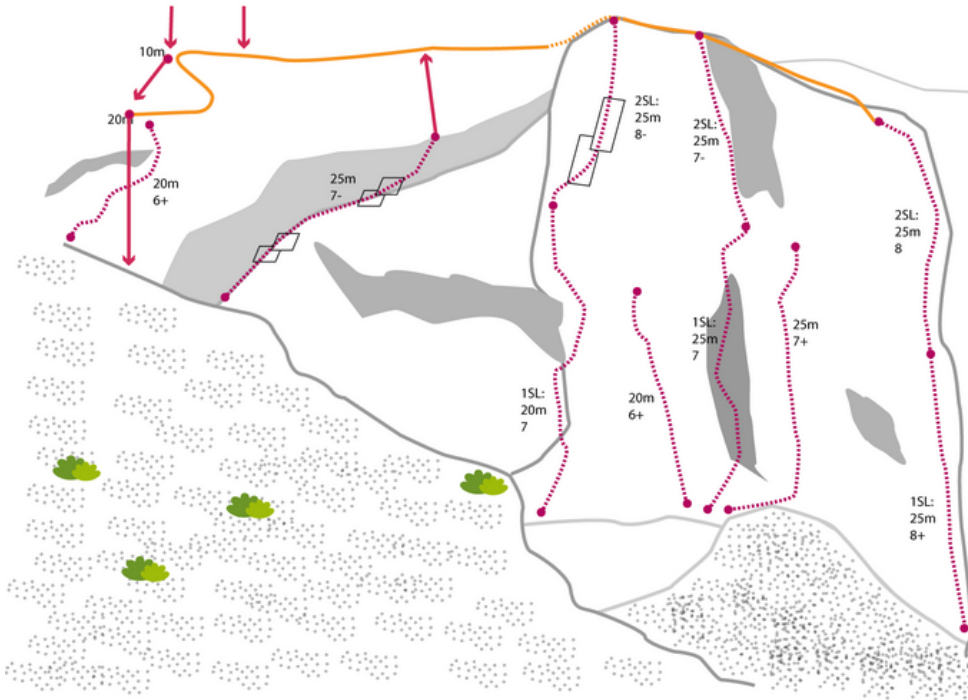

# TANNHEIMER TAL - ROTE FLÜH SEKTOR SCHAFFHÖFLE

## PARASYMPATHIKUS

| Seillänge | Länge | Grad |
|-----------|-------|------|
| 1         | 20m   | 6a   |

### Climbers Paradise Tirol

Das größte Kletterportal Tirols bietet euch tausende Routen in 14 Regionen, gratis Topos in Druckqualität und aktuelle Infos rund ums Thema Klettern.

Eine solche Vielfalt an verschiedensten Klettermöglichkeiten aller Schwierigkeitsgrade findet man selten auf so engem Raum. Zudem findet ihr Unterkunftsvorschläge für jede Geldtasche.

© Climbers Paradise Tirol 2023

Alle Inhalte sind urheberrechtlich geschützt.

Mit Unterstützung von Bund, Land und Europäischer Union

Die Topos auf der Webseite stehen kostenfrei zur Verfügung.

Ein Großteil der Foto-Topos wurden im Rahmen von einem Förderprojekt produziert.