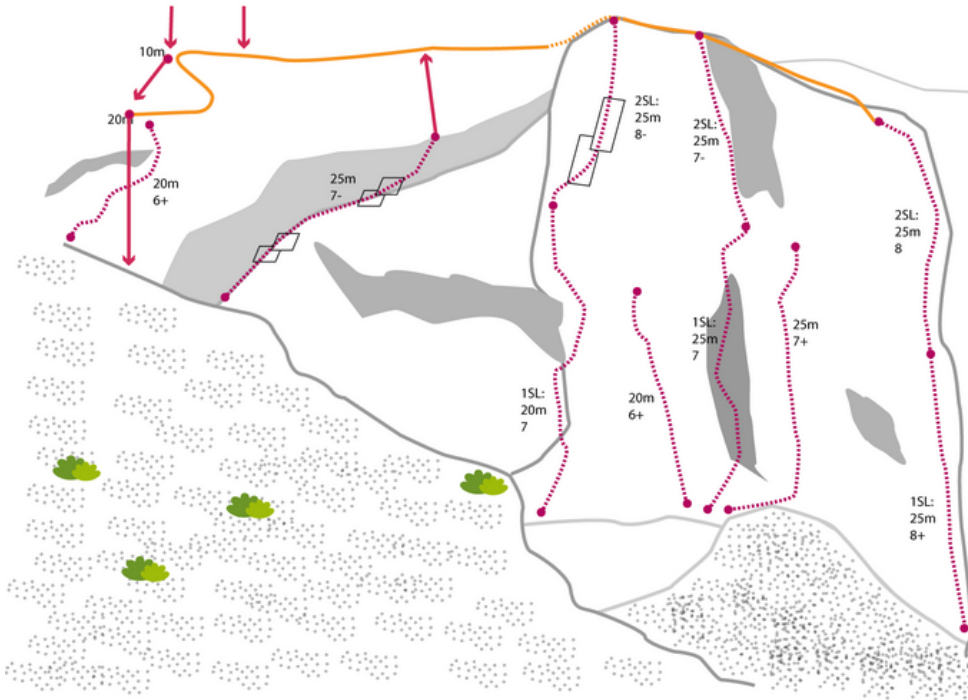

TANNHEIMER TAL - ROTE FLÜH SEKTOR SCHAFFHÖFLE

PARASYMPATHIKUS

Seillänge	Länge	Grad
1	20m	6a

Climbers Paradise Tirol

Das größte Kletterportal Tirols bietet euch tausende Routen in 14 Regionen, gratis Topos in Druckqualität und aktuelle Infos rund ums Thema Klettern.

Eine solche Vielfalt an verschiedensten Klettermöglichkeiten aller Schwierigkeitsgrade findet man selten auf so engem Raum. Zudem findet ihr Unterkunftsvorschläge für jede Geldtasche.

© Climbers Paradise Tirol 2023

Alle Inhalte sind urheberrechtlich geschützt.

Mit Unterstützung von Bund, Land und Europäischer Union

Die Topos auf der Webseite stehen kostenfrei zur Verfügung.

Ein Großteil der Foto-Topos wurden im Rahmen von einem Förderprojekt produziert.