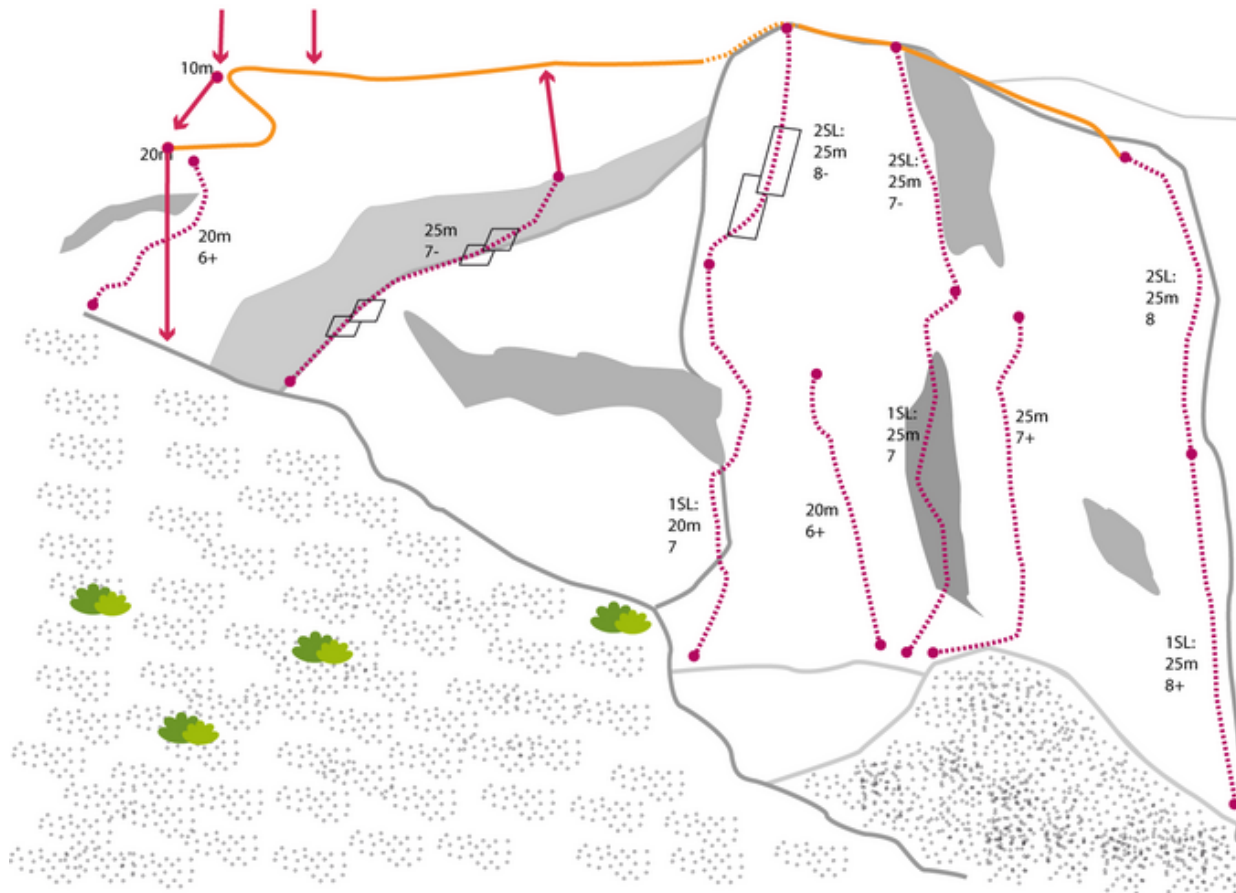

TANNHEIMER TAL - ROTE FLÜH SEKTOR SCHAFFHÖFLE

WIR SIND GRENZENLOS

Seillänge	Länge	Grad
1	20m	6b
2	25m	6c+

ABSTIEG

Abseilen über Abseilspiste (siehe Topo)

Climbers Paradise Tirol

Das größte Kletterportal Tirols bietet euch tausende Routen in 14 Regionen, gratis Topos in Druckqualität und aktuelle Infos rund ums Thema Klettern.

 LAND
TIROL

 regio

 LEADER

 Europäischer
Landwirtschaftsfonds für
die Entwicklung des
ländlichen Raums.
Hier investiert Europa in
die Straußentour.

Die Topos auf der Webseite stehen kostenfrei zur Verfügung.

Ein Großteil der Foto-Topos wurden im Rahmen von einem Förderprojekt produziert.