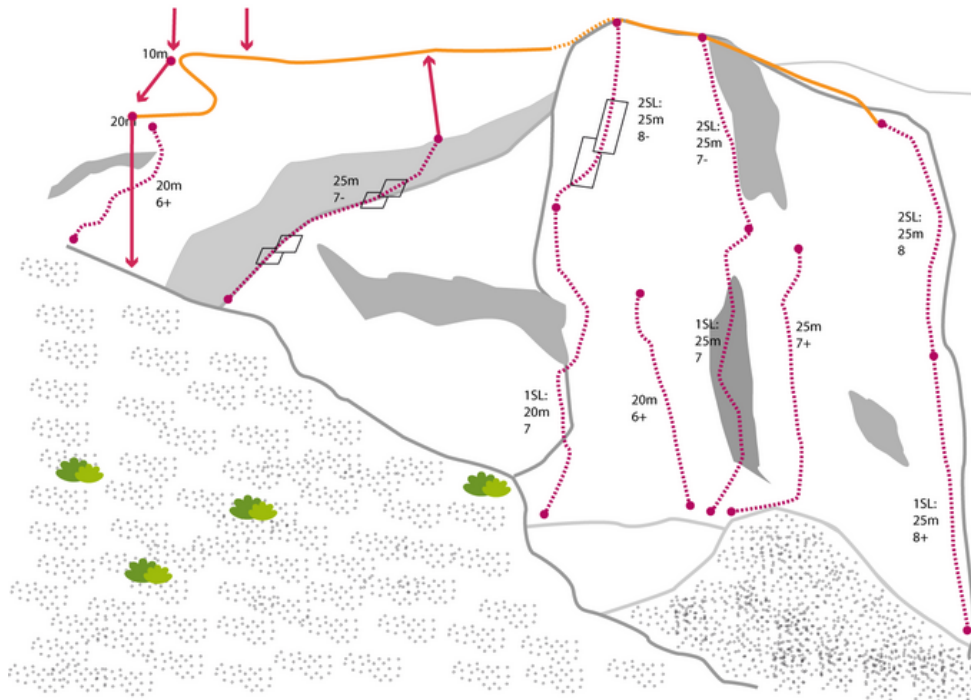

# TANNHEIMER TAL - ROTE FLÜH SEKTOR SCHAFHÖFLE

## WIR SIND GRENZENLOS

Seillänge	Länge	Grad
1	20m	6b
2	25m	6c+

### ABSTIEG

Abseilen über Abseilpiste (siehe Topo)

### Climbers Paradise Tirol

Das größte Kletterportal Tirols bietet euch tausende Routen in 14 Regionen, gratis Topos in Druckqualität und aktuelle Infos rund ums Thema Klettern.

Eine solche Vielfalt an verschiedensten Klettermöglichkeiten aller Schwierigkeitsgrade findet man selten auf so engem Raum. Zudem findet ihr Unterkunftsvorschläge für jede Geldtasche.