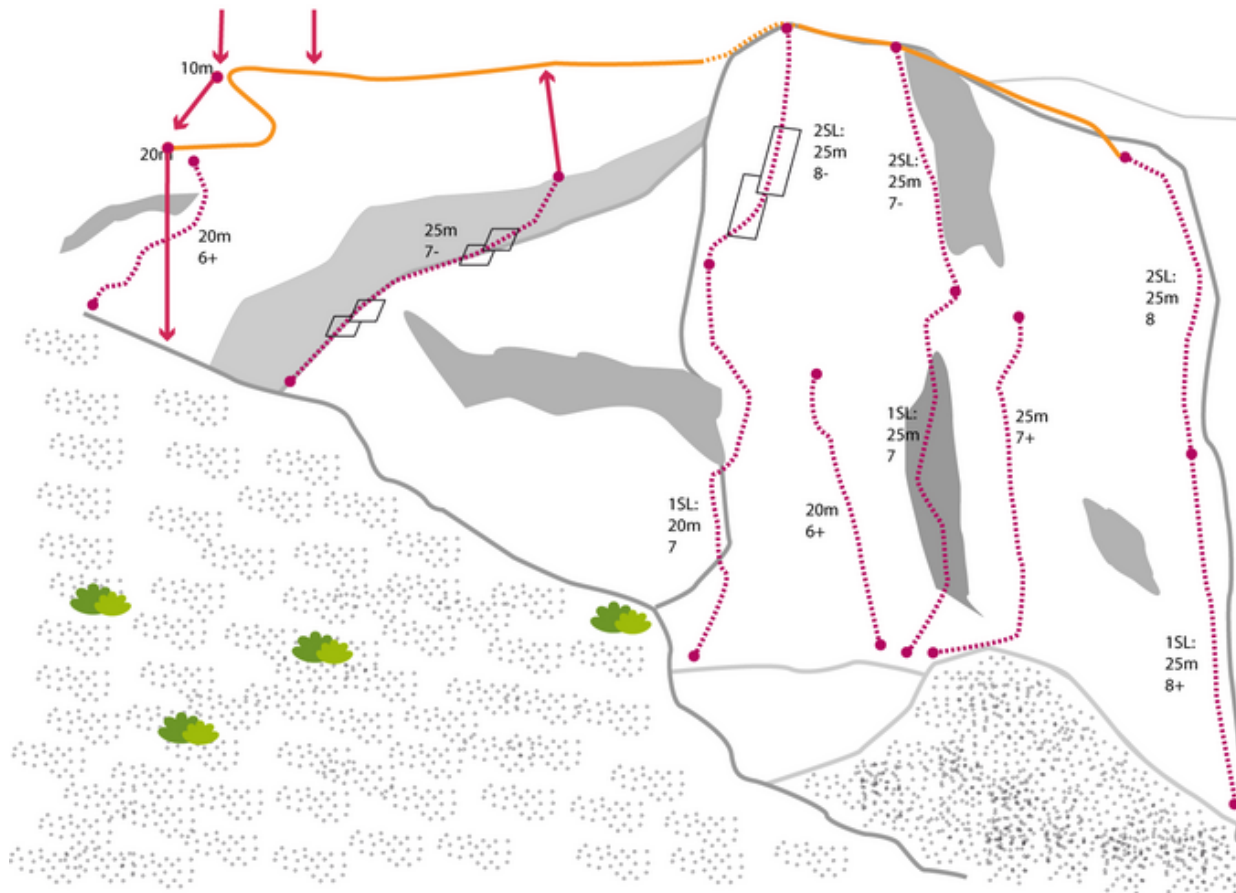

## TANNHEIMER TAL - ROTE FLÜH SEKTOR SCHAFFHÖFLE

### WIR SIND GRENZENLOS

Seillänge	Länge	Grad
1	20m	6b
2	25m	6c+

## **ABSTIEG**

Abseilen über Abseilspiste (siehe Topo)

---

### Climbers Paradise Tirol

Das größte Kletterportal Tirols bietet euch tausende Routen in 15 Regionen, gratis Topos in Druckqualität und aktuelle Infos rund ums Thema Klettern.

Eine solche Vielfalt an verschiedensten Klettermöglichkeiten aller Schwierigkeitsgrade findet man selten auf so engem Raum. Zudem findet ihr Unterkunftsvorschläge für jede Geldtasche.