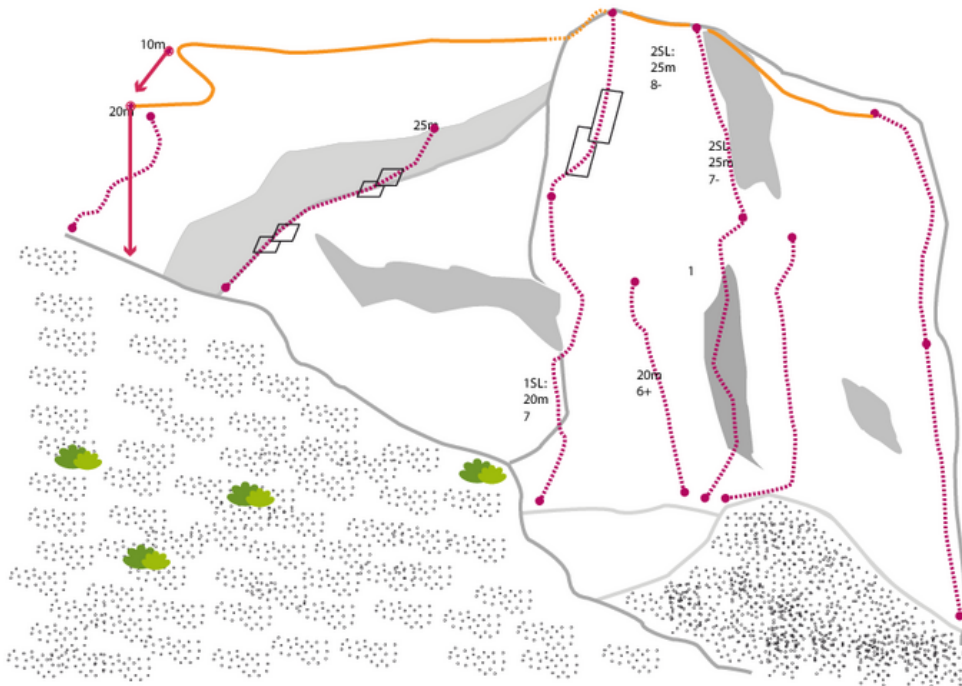

TANNHEIMER TAL - ROTE FLÜH SEKTOR SCHAFFHÖFLE

FRONTE GAILLUME

Seillänge	Länge	Grad
1	25m	6a+

Climbers Paradise Tirol

Das größte Kletterportal Tirols bietet euch tausende Routen in 14 Regionen, gratis Topos in Druckqualität und aktuelle Infos rund ums Thema Klettern.

Eine solche Vielfalt an verschiedensten Klettermöglichkeiten aller Schwierigkeitsgrade findet man selten auf so engem Raum. Zudem findet ihr Unterkunftsvorschläge für jede Geldtasche.

© Climbers Paradise Tirol 2023

Alle Inhalte sind urheberrechtlich geschützt.

Mit Unterstützung von Bund, Land und Europäischer Union

Die Topos auf der Webseite stehen kostenfrei zur Verfügung.

Ein Großteil der Foto-Topos wurden im Rahmen von einem Förderprojekt produziert.