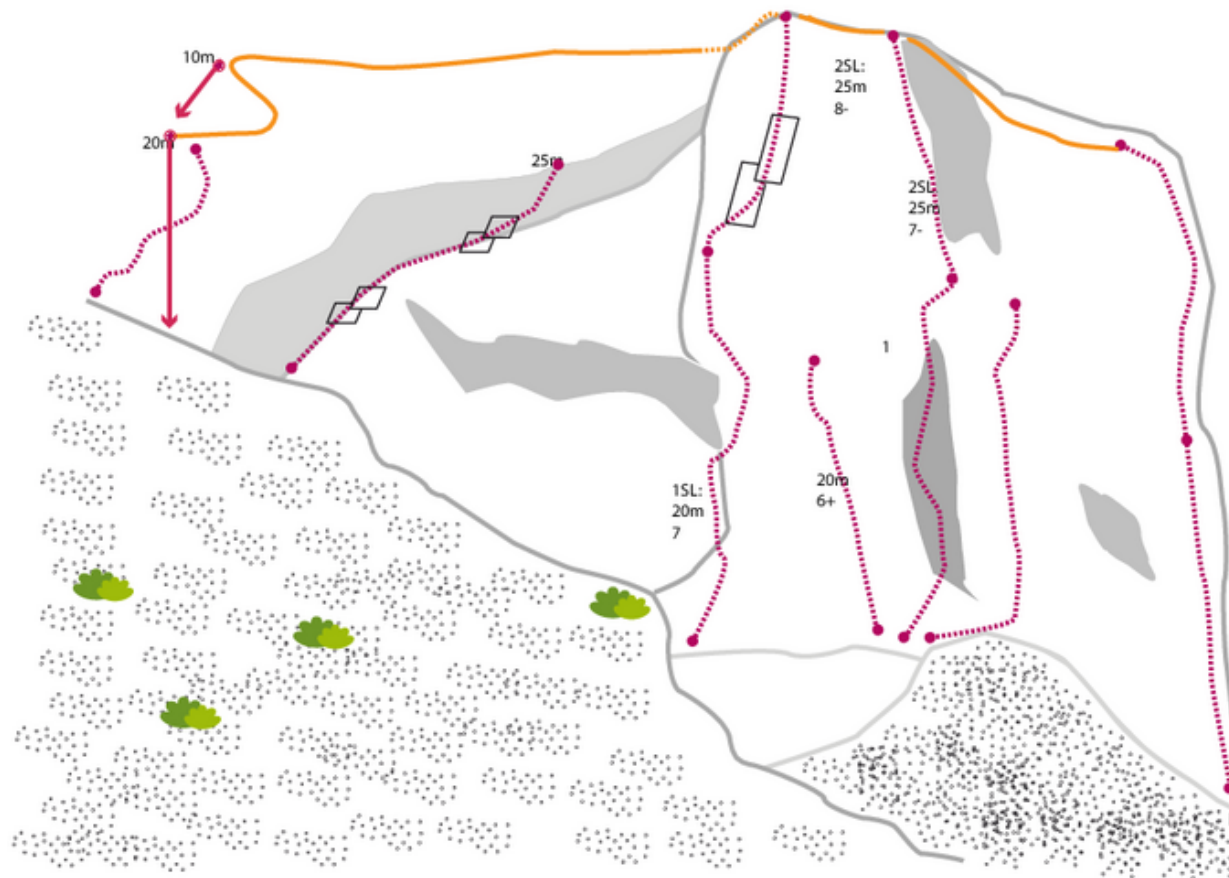

TANNHEIMER TAL - ROTE FLÜH SEKTOR SCHAFHÖFLE

FORTE GAILLUME

Seillänge	Länge	Grad
1	25m	6a+

Climbers Paradise Tirol

Das größte Kletterportal Tirols bietet euch tausende Routen in 15 Regionen, gratis Topos in Druckqualität und aktuelle Infos rund ums Thema Klettern.

Eine solche Vielfalt an verschiedensten Klettermöglichkeiten aller Schwierigkeitsgrade findet man selten auf so engem Raum. Zudem findet ihr Unterkunftsvorschläge für jede Geldtasche.

© Climbers Paradise 2022