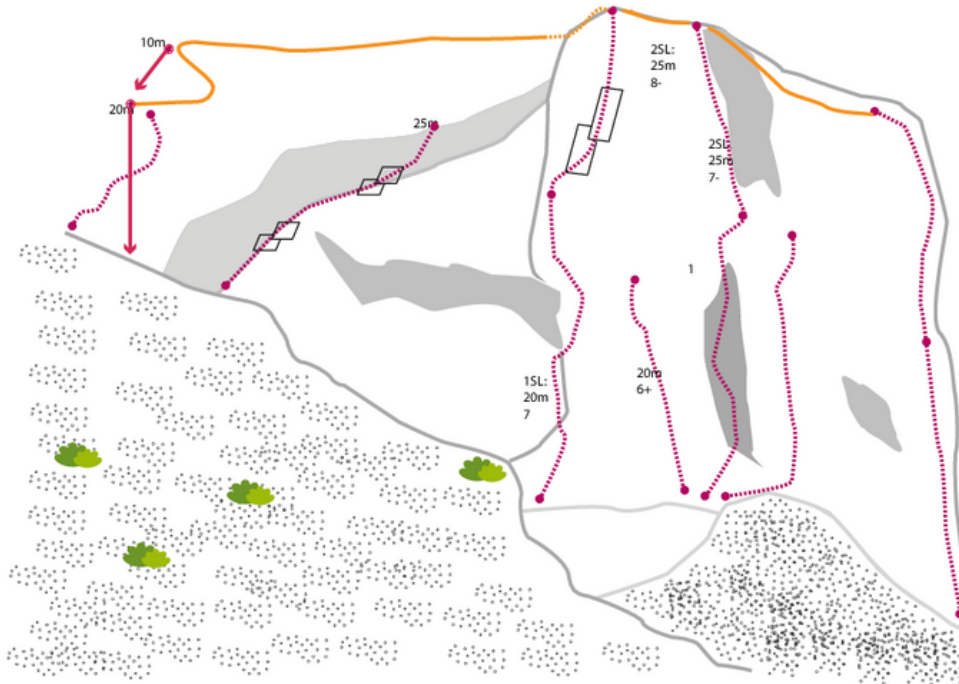

TANNHEIMER TAL - ROTE FLÜH SEKTOR SCHAFFHÖFLE

KOMBIFAHRT

Seillänge	Länge	Grad
1	20m	6b

Climbers Paradise Tirol

Das größte Kletterportal Tirols bietet euch tausende Routen in 14 Regionen, gratis Topos in Druckqualität und aktuelle Infos rund ums Thema Klettern.

Eine solche Vielfalt an verschiedensten Klettermöglichkeiten aller Schwierigkeitsgrade findet man selten auf so engem Raum. Zudem findet ihr Unterkunftsvorschläge für jede Geldtasche.

© Climbers Paradise Tirol 2023

Alle Inhalte sind urheberrechtlich geschützt.

Mit Unterstützung von Bund, Land und Europäischer Union

Die Topos auf der Webseite stehen kostenfrei zur Verfügung.

Ein Großteil der Foto-Topos wurden im Rahmen von einem Förderprojekt produziert.