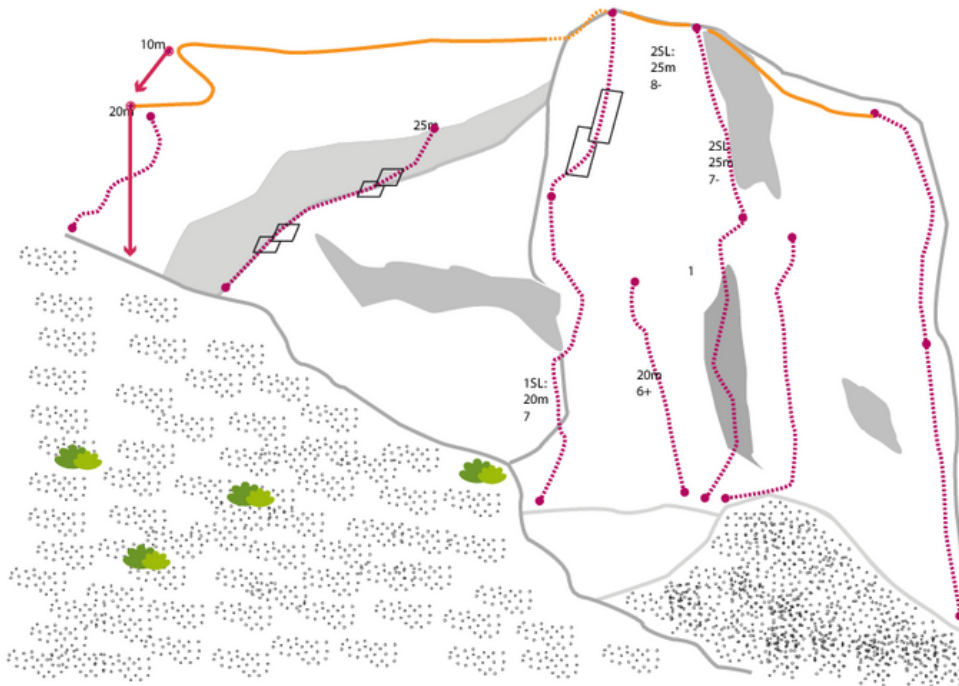

# TANNHEIMER TAL - ROTE FLÜH SEKTOR SCHAFFHÖFLE

## KOMBIFAHRT

Seillänge	Länge	Grad
1	20m	6b

### Climbers Paradise Tirol

Das größte Kletterportal Tirols bietet euch tausende Routen in 14 Regionen, gratis Topos in Druckqualität und aktuelle Infos rund ums Thema Klettern.

Eine solche Vielfalt an verschiedensten Klettermöglichkeiten aller Schwierigkeitsgrade findet man selten auf so engem Raum. Zudem findet ihr Unterkunftsvorschläge für jede Geldtasche.