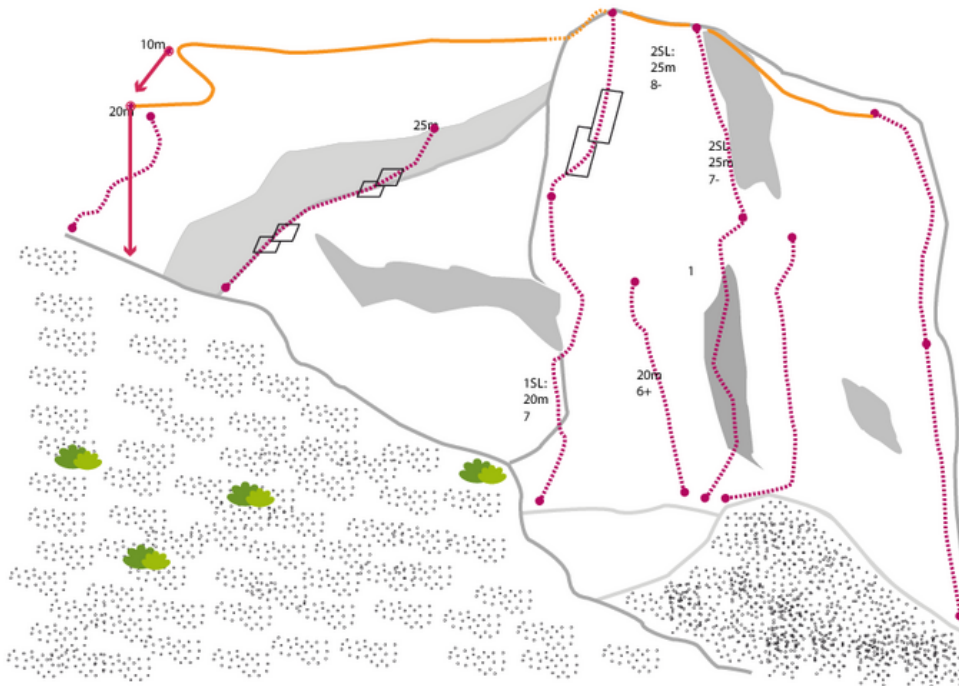

# TANNHEIMER TAL - ROTE FLÜH SEKTOR SCHAFFHÖFLE

## KOMBIFAHRT

Seillänge	Länge	Grad
1	20m	6b

### Climbers Paradise Tirol

Das größte Kletterportal Tirols bietet euch tausende Routen in 15 Regionen, gratis Topos in Druckqualität und aktuelle Infos rund ums Thema Klettern.

Eine solche Vielfalt an verschiedensten Klettermöglichkeiten aller Schwierigkeitsgrade findet man selten auf so engem Raum. Zudem findet ihr Unterkunftsvorschläge für jede Geldtasche.