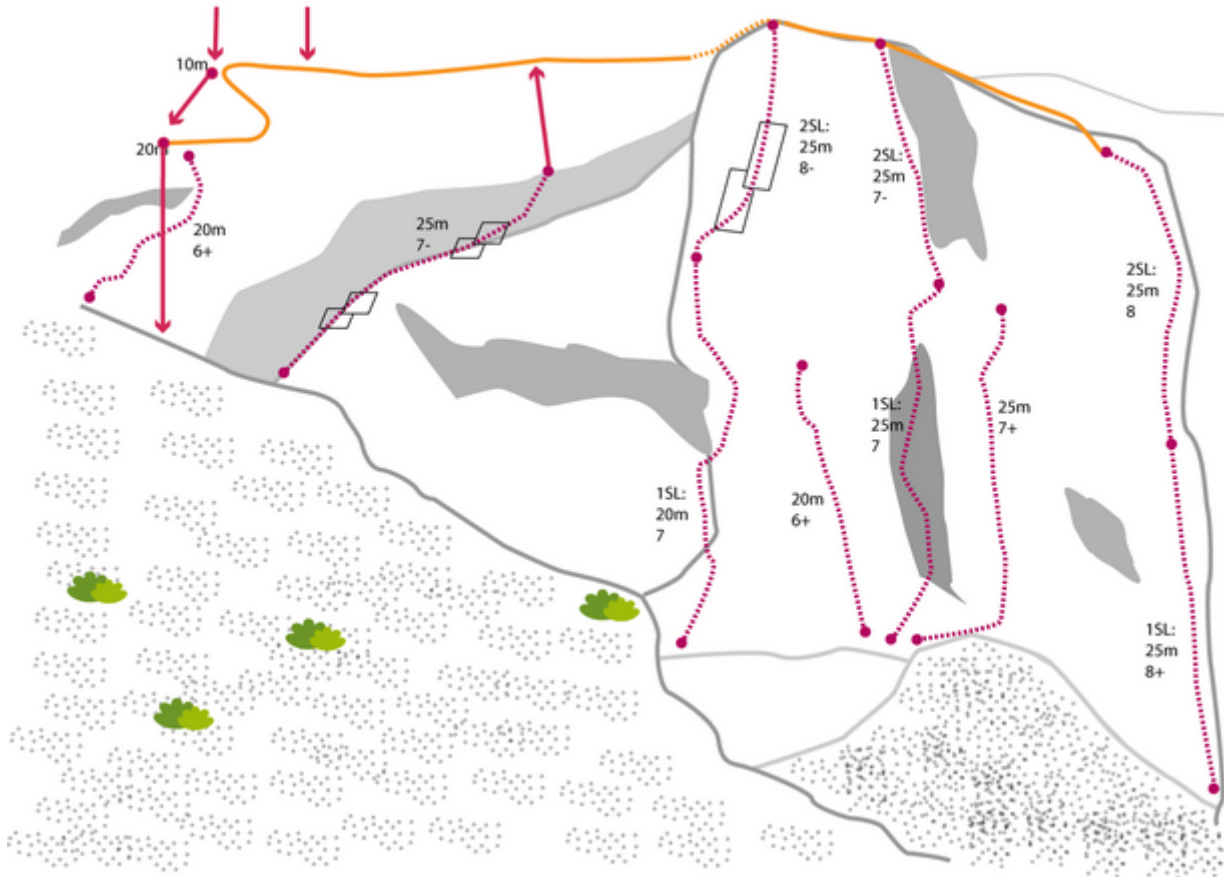

TANNHEIMER TAL - ROTE FLÜH SEKTOR SCHAFFHÖFLE

Nr.	Name	Grad	Länge
	Kombifahrt	6+	20 m
	fonte Gaillume	7-	25 m
	Wir sind Grenzenlos	6c+	45 m
	Parasympathikus	6+	20 m
	Welcome to Verdon	?	50 m
	Freudige Erregung	7+	25 m
	Sympathikus	?	50 m

Climbers Paradise Tirol

Das größte Kletterportal Tirols bietet euch tausende Routen in 14 Regionen, gratis Topos in Druckqualität und aktuelle Infos rund ums Thema Klettern.

Eine solche Vielfalt an verschiedensten Klettermöglichkeiten aller Schwierigkeitsgrade findet man selten auf so engem Raum. Zudem findet ihr Unterkunftsvorschläge für jede Geldtasche.

Europäischer
Landwirtschaftsfonds für
die Entwicklung des
ländlichen Raums
Hier investiert Europa in
die ländlichen Gebiete

Die Topos auf der Webseite stehen kostenfrei zur Verfügung.

Ein Großteil der Foto-Topos wurden im Rahmen von einem Förderprojekt produziert.