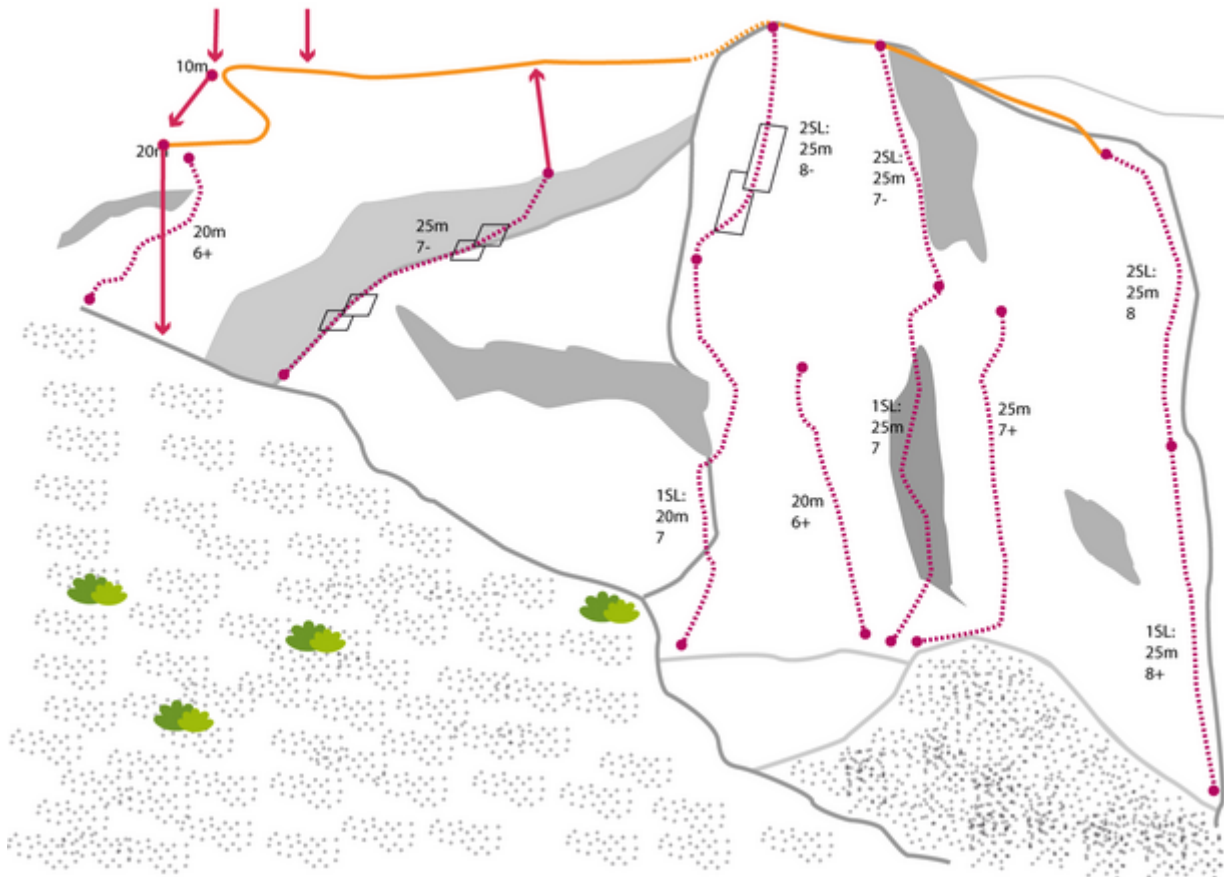

## TANNHEIMER TAL - ROTE FLÜH SEKTOR SCHAFHÖFLE

Nr.	Name	Grad	Länge
	Kombifahrt	6+	20 m
	fonte Gaillume	7-	25 m
	Wir sind Grenzenlos	6c+	45 m
	Parasympathikus	6+	20 m
	Welcome to Verdon	?	50 m
	Freudige Erregung	7+	25 m
	Sympathikus	?	50 m

### Climbers Paradise Tirol

Das größte Kletterportal Tirols bietet euch tausende Routen in 15 Regionen, gratis Topos in Druckqualität und aktuelle Infos rund ums Thema Klettern.

Eine solche Vielfalt an verschiedensten Klettermöglichkeiten aller Schwierigkeitsgrade findet man selten auf so engem Raum. Zudem findet ihr Unterkunftsvorschläge für jede Geldtasche.