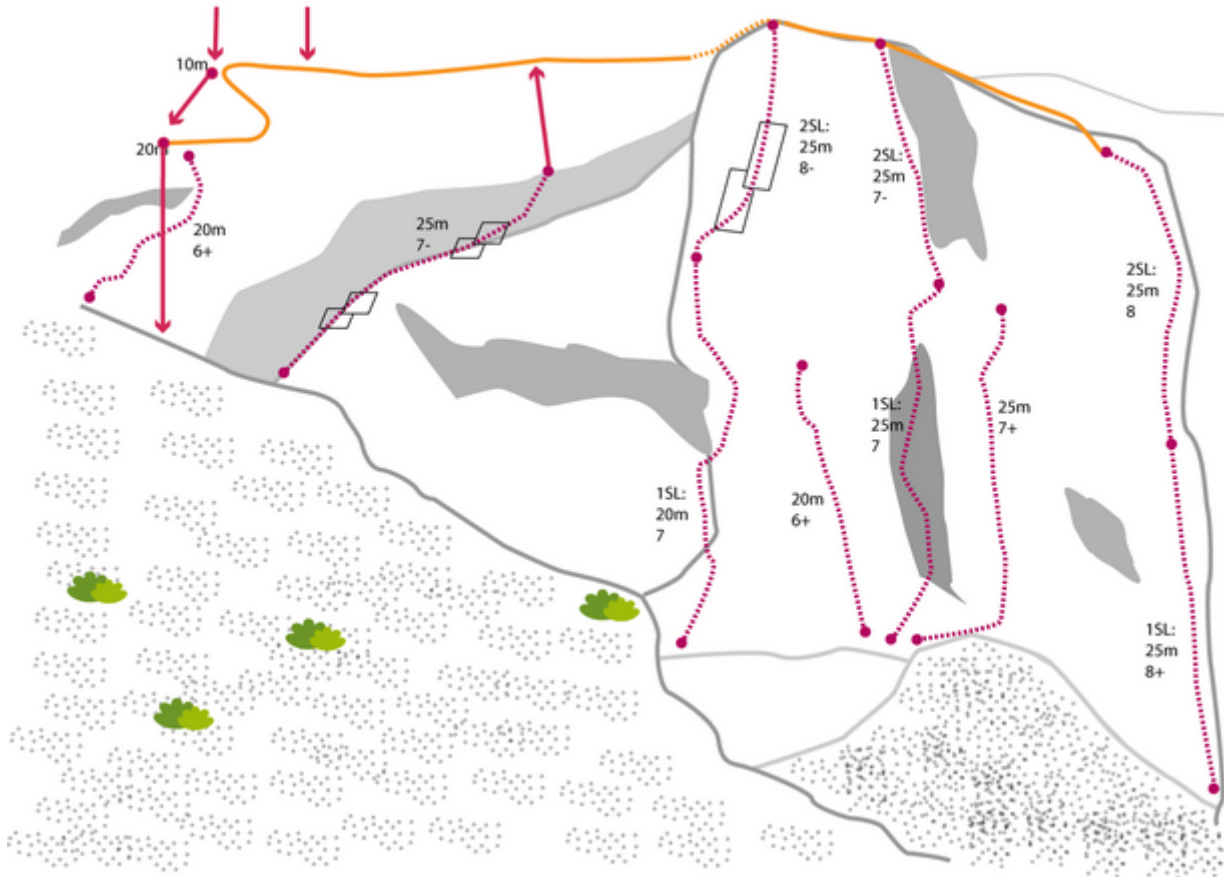

## TANNHEIMER TAL - ROTE FLÜH SEKTOR SCHAFFHÖFLE

Nr.	Name	Grad	Länge
	Kombifahrt	6+	20 m
	fonte Gaillume	7-	25 m
	Wir sind Grenzenlos	6c+	45 m
	Parasympathikus	6+	20 m
	Welcome to Verdon	?	50 m
	Freudige Erregung	7+	25 m
	Sympathikus	?	50 m

### Climbers Paradise Tirol

Das größte Kletterportal Tirols bietet euch tausende Routen in 14 Regionen, gratis Topos in Druckqualität und aktuelle Infos rund ums Thema Klettern.

Eine solche Vielfalt an verschiedensten Klettermöglichkeiten aller Schwierigkeitsgrade findet man selten auf so engem Raum. Zudem findet ihr Unterkunftsvorschläge für jede Geldtasche.

Europäischer  
Landwirtschaftsfonds für  
die Entwicklung des  
ländlichen Raums  
Hier investiert Europa in  
die ländlichen Gebiete

Die Topos auf der Webseite stehen kostenfrei zur Verfügung.

Ein Großteil der Foto-Topos wurden im Rahmen von einem Förderprojekt produziert.