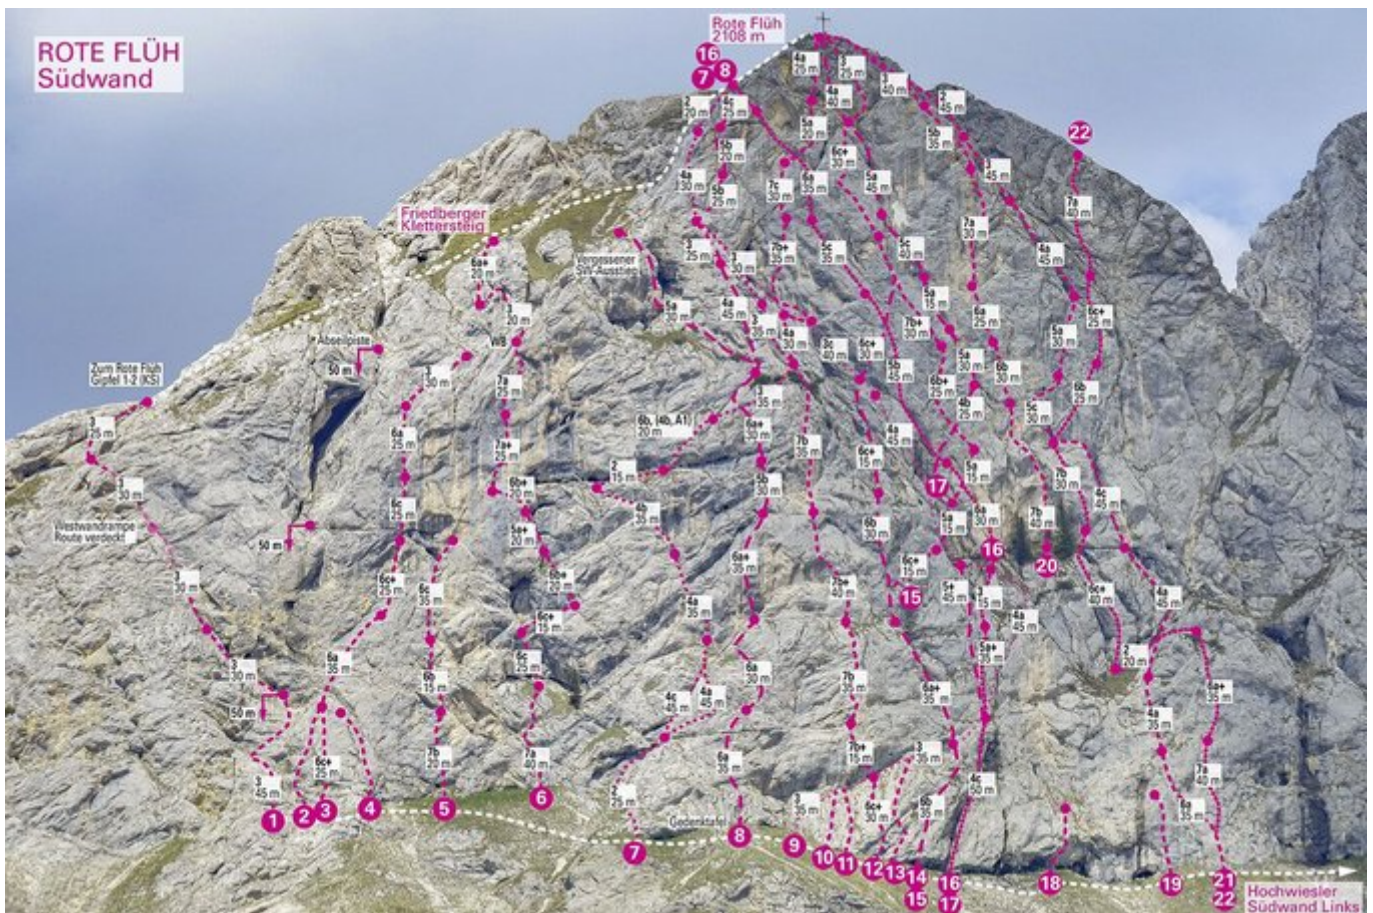

# TANNHEIMER TAL - ROTE FLÜH SEKTOR ROTE FLÜH SÜDWAND

**ZUSTIEGSZEIT**  
10 min - 1 h 30 min

Nr.	Name	Grad	Länge
	Spiderman	9	300 m
	Alte Südwall	4	260 m
	Baseclimbs		
	Via Barbara	8+	350 m
	König Hinkelstein	9-	150 m
	Südverschneidung	6+	310 m

Zentralpfeiler	8/8+	320 m
Direkte Südwand	6	310 m
Südostwand	6+	300 m
Welcome to Tijuana	8+	280 m

---

### Climbers Paradise Tirol

Das größte Kletterportal Tirols bietet euch tausende Routen in 14 Regionen, gratis Topos in Druckqualität und aktuelle Infos rund ums Thema Klettern.

Eine solche Vielfalt an verschiedensten Klettermöglichkeiten aller Schwierigkeitsgrade findet man selten auf so engem Raum. Zudem findet ihr Unterkunftsvorschläge für jede Geldtasche.

Ein Großteil der Foto-Topos wurden im Rahmen von einem Förderprojekt produziert.