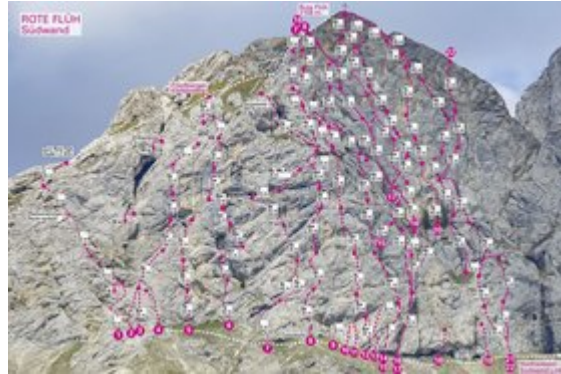

# TANNHEIMER TAL - ROTE FLÜH SEKTOR ROTE FLÜH SÜDWAND

**ZUSTIEGSZEIT**  
10 min - 1 h 30 min

Nr.	Name	Grad	Länge
	Spiderman	9	300 m
	Alte Südwall	4	260 m
	Baseclimbs		
	Via Barbara	8+	350 m
	König Hinkelstein	9-	150 m
	Südverschneidung	6+	310 m

Zentralpfeiler	8/8+	320 m
Direkte Südwand	6	310 m
Südostwand	6+	300 m
Welcome to Tijuana	8+	280 m

---

### Climbers Paradise Tirol

Das größte Kletterportal Tirols bietet euch tausende Routen in 14 Regionen, gratis Topos in Druckqualität und aktuelle Infos rund ums Thema Klettern.

Eine solche Vielfalt an verschiedensten Klettermöglichkeiten aller Schwierigkeitsgrade findet man selten auf so engem Raum. Zudem findet ihr Unterkunftsvorschläge für jede Geldtasche.

Ein Großteil der Foto-Topos wurden im Rahmen von einem Förderprojekt produziert.