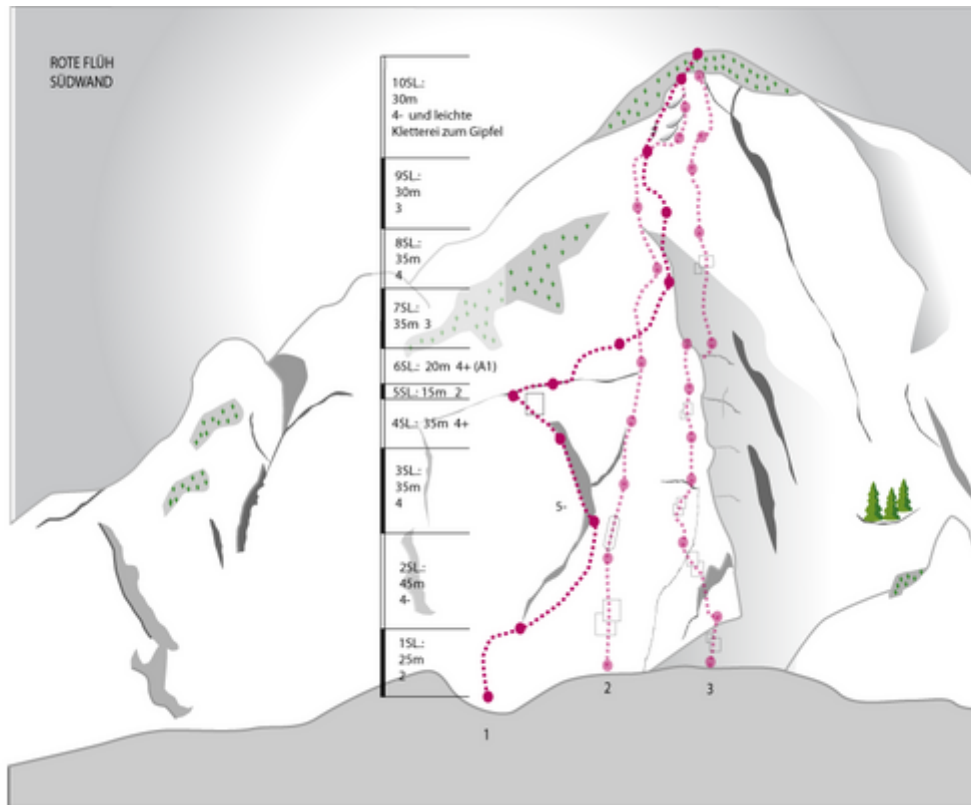

TANNHEIMER TAL - ROTE FLÜH SEKTOR ROTE FLÜH SÜDWAND

ZUSTIEGSZEIT

10 min - 1 h 30 min

Nr.	Name	Grad	Länge
	Spiderman	9	300 m
	Alte Südwall	4	260 m
	Baseclimbs		
	Via Barbara	8+	350 m
	König Hinkelstein	9-	150 m
	Südverschneidung	6+	310 m
	Zentralpfeiler	8/8+	320 m
	Direkte Südwall	6	310 m
	Südostwall	6+	300 m
	Welcome to Tijuana	8+	280 m

Climbers Paradise Tirol

Das größte Kletterportal Tirols bietet euch tausende Routen in 15 Regionen, gratis Topos in Druckqualität und aktuelle Infos rund ums Thema Klettern.

Eine solche Vielfalt an verschiedensten Klettermöglichkeiten aller Schwierigkeitsgrade findet man selten auf so engem Raum. Zudem findet ihr Unterkunftsvorschläge für jede Geldtasche.