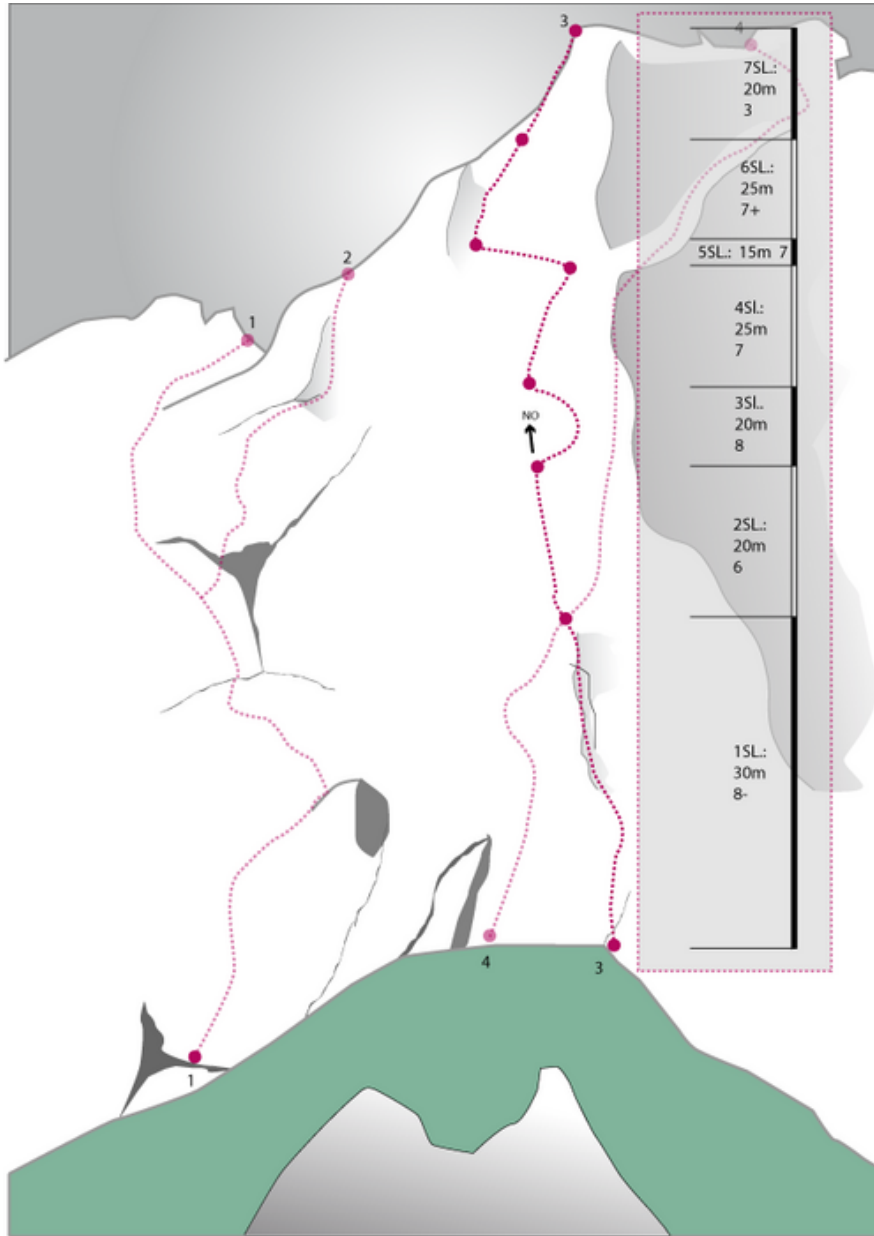

TANNHEIMER TAL - HOCHWIESLER SEKTOR HOCHWIESLER SÜDWESTWAND

HIGHWAY DER TRÄUME

Seillänge	Länge	Grad
1	30m	8-
2	20m	6
3	20m	8
4	25m	7
5	15m	7
6	20m	8
7	20m	3

ZUSTIEG

Von den Hütten linkshaltend zu der Wand

ABSTIEG

Teilweise freihängend über die Abseilpiste abseilen. Sehr ausgesetzt, eine perfekte Abseiltechnik ist unbedingte Voraussetzung.

Climbers Paradise Tirol

Das größte Kletterportal Tirols bietet euch tausende Routen in 15 Regionen, gratis Topos in Druckqualität und aktuelle Infos rund ums Thema Klettern.