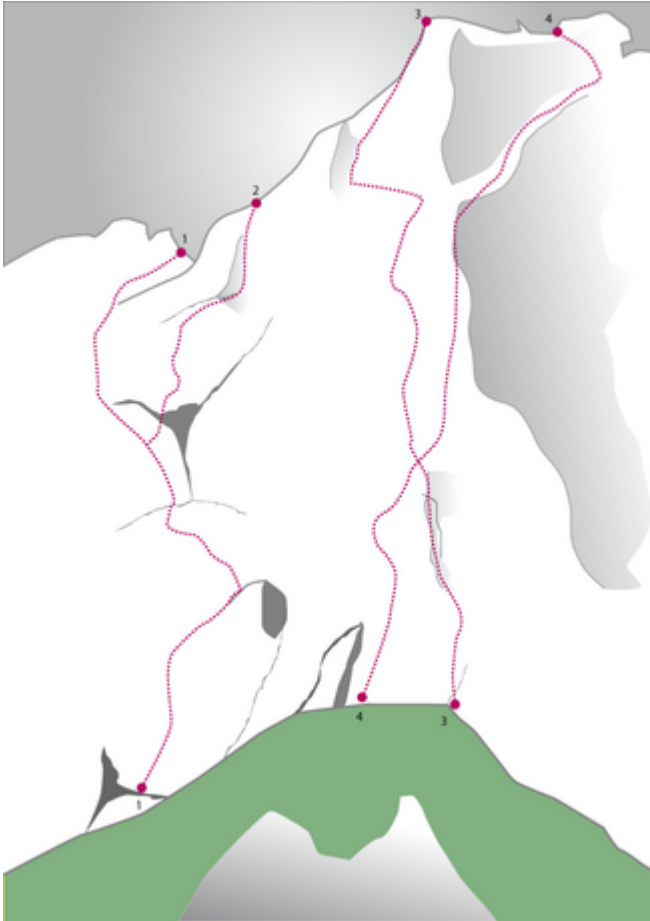

TANNHEIMER TAL - HOCHWIESLER SEKTOR HOCHWIESLER SÜDWESTWAND

Nr.	Name	Grad	Länge
	Gelbfieber	9-	100 m
	Südwestwand und Halteverbot	?	145 m
	Pavelas	7	140 m
	Highway der Träume	8	140 m
	Schwarze Mamba	8	270 m
	Kombifahrt (komplett)	7	180 m
	Baseclimbs	6+ - 8+	

Climbers Paradise Tirol

Das größte Kletterportal Tirols bietet euch tausende Routen in 14 Regionen, gratis Topos in Druckqualität und aktuelle Infos rund ums Thema Klettern.

Eine solche Vielfalt an verschiedensten Klettermöglichkeiten aller Schwierigkeitsgrade findet man selten auf so engem Raum. Zudem findet ihr Unterkunftsvorschläge für jede Geldtasche.

Europäischer
Landwirtschaftsfonds für
die Entwicklung des
ländlichen Raums
Hier investiert Europa in
die ländlichen Gebiete

Die Topos auf der Webseite stehen kostenfrei zur Verfügung.

Ein Großteil der Foto-Topos wurden im Rahmen von einem Förderprojekt produziert.