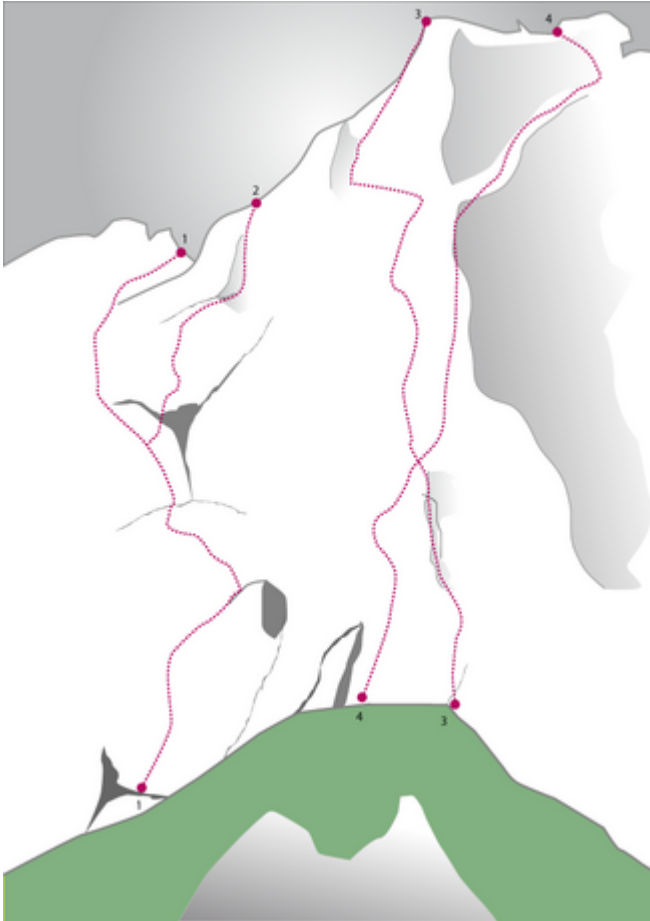

## TANNHEIMER TAL - HOCHWIESLER SEKTOR HOCHWIESLER SÜDWESTWAND

Nr.	Name	Grad	Länge
	Gelbfieber	9-	100 m
	Südwestwand und Halteverbot	?	145 m
	Pavelas	7	140 m
	Highway der Träume	8	140 m
	Schwarze Mamba	8	270 m
	Kombifahrt (komplett)	7	180 m
	Baseclimbs	6+ - 8+	

### Climbers Paradise Tirol

Das größte Kletterportal Tirols bietet euch tausende Routen in 14 Regionen, gratis Topos in Druckqualität und aktuelle Infos rund ums Thema Klettern.

Eine solche Vielfalt an verschiedensten Klettermöglichkeiten aller Schwierigkeitsgrade findet man selten auf so engem Raum. Zudem findet ihr Unterkunfts-vorschläge für jede Geldtasche.