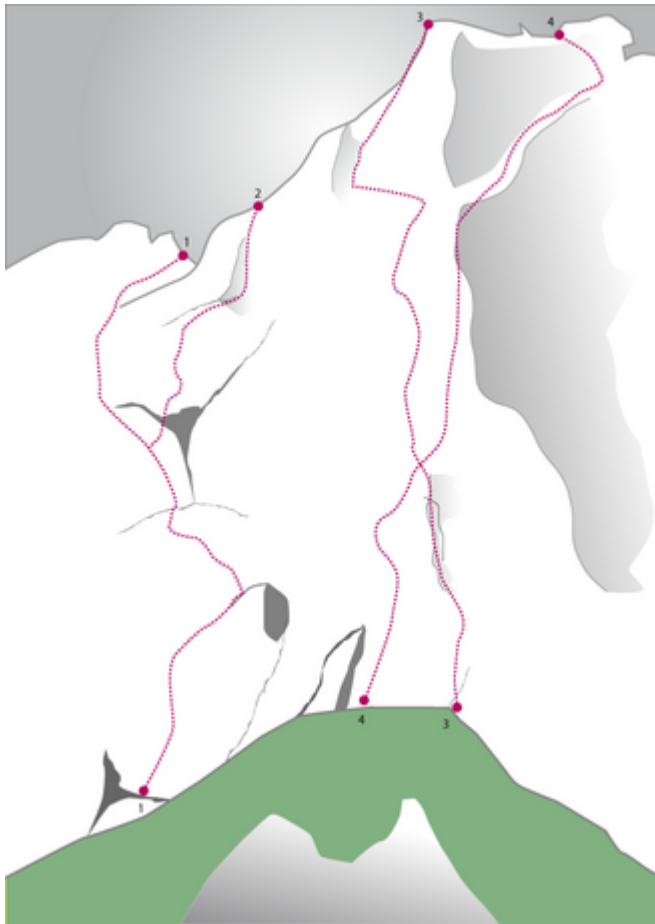

TANNHEIMER TAL - HOCHWIESLER SEKTOR HOCHWIESLER SÜDWAND

Nr.

Name

Grad

Länge

FöVe 97	5+	50 m
Alte Südwand	6	150 m
Via Anita	6	180 m
Südpfeiler	10-	220 m
Schusterföhre	6+	220 m
Polarstern	8+	150 m
Alle Neune	8-	230 m

Climbers Paradise Tirol

Das größte Kletterportal Tirols bietet euch tausende Routen in 14 Regionen, gratis Topos in Druckqualität und aktuelle Infos rund ums Thema Klettern.

Eine solche Vielfalt an verschiedensten Klettermöglichkeiten aller Schwierigkeitsgrade findet man selten auf so engem Raum. Zudem findet ihr Unterkunftsvorschläge für jede Geldtasche.