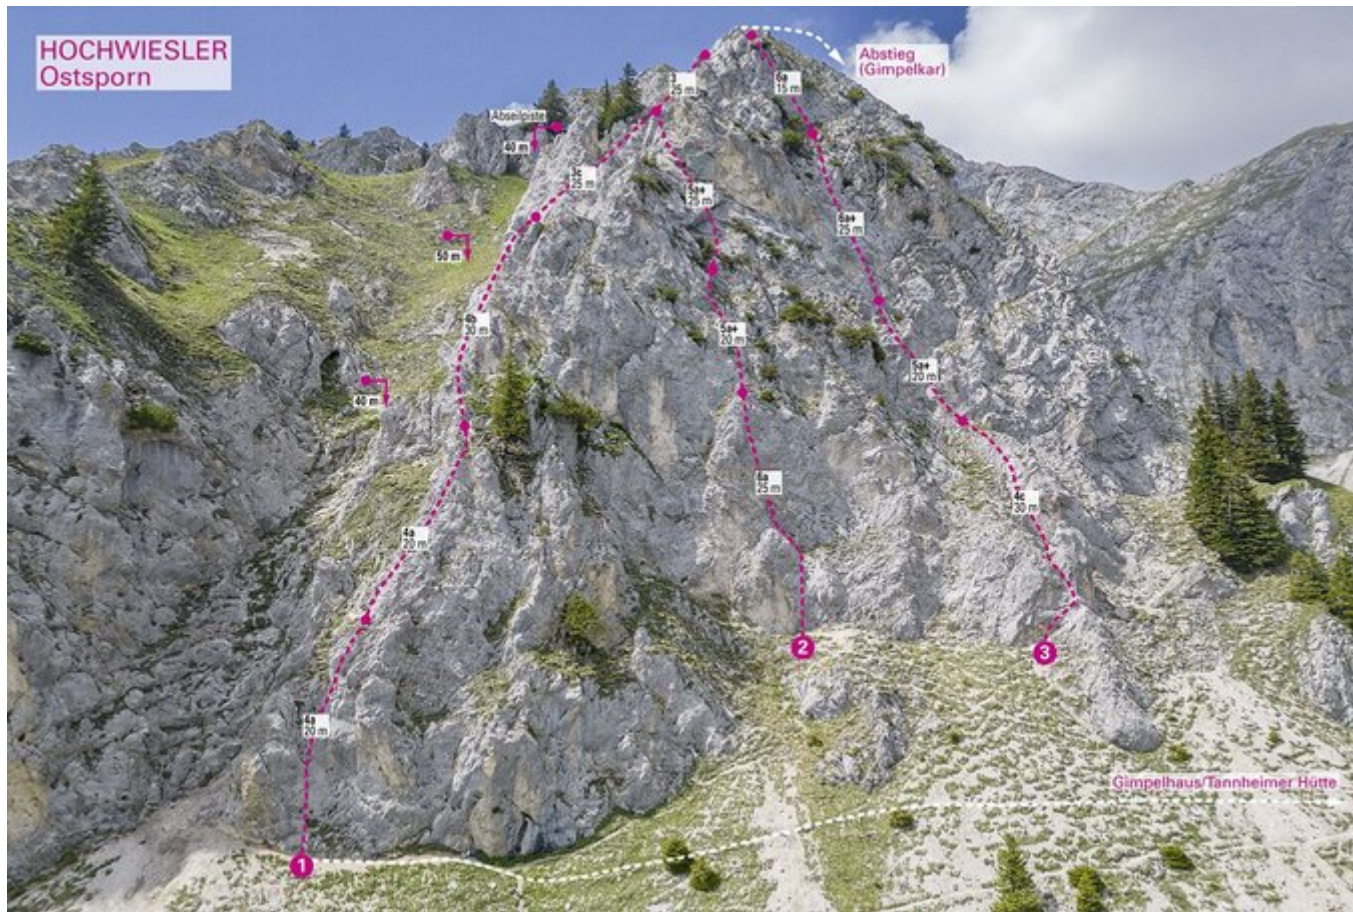

TANNHEIMER TAL - HOCHWIESLER SEKTOR HOCHWIESLER OSTSPORN

Nr.	Name	Grad	Länge
	Hüttengrat	4+	125 m
	s`Bienchen	6+	
	Hirschbrunft	?	110 m

Climbers Paradise Tirol

Das größte Kletterportal Tirols bietet euch tausende Routen in 14 Regionen, gratis Topos in Druckqualität und aktuelle Infos rund ums Thema Klettern.

Eine solche Vielfalt an verschiedensten Klettermöglichkeiten aller Schwierigkeitsgrade findet man selten auf so engem Raum. Zudem findet ihr Unterkunftsanschlüsse für jede Geldtasche.

© Climbers Paradise Tirol 2023

Die Topos auf der Webseite stehen kostenfrei zur Verfügung.

Ein Großteil der Foto-Topos wurden im Rahmen von einem Förderprojekt produziert.