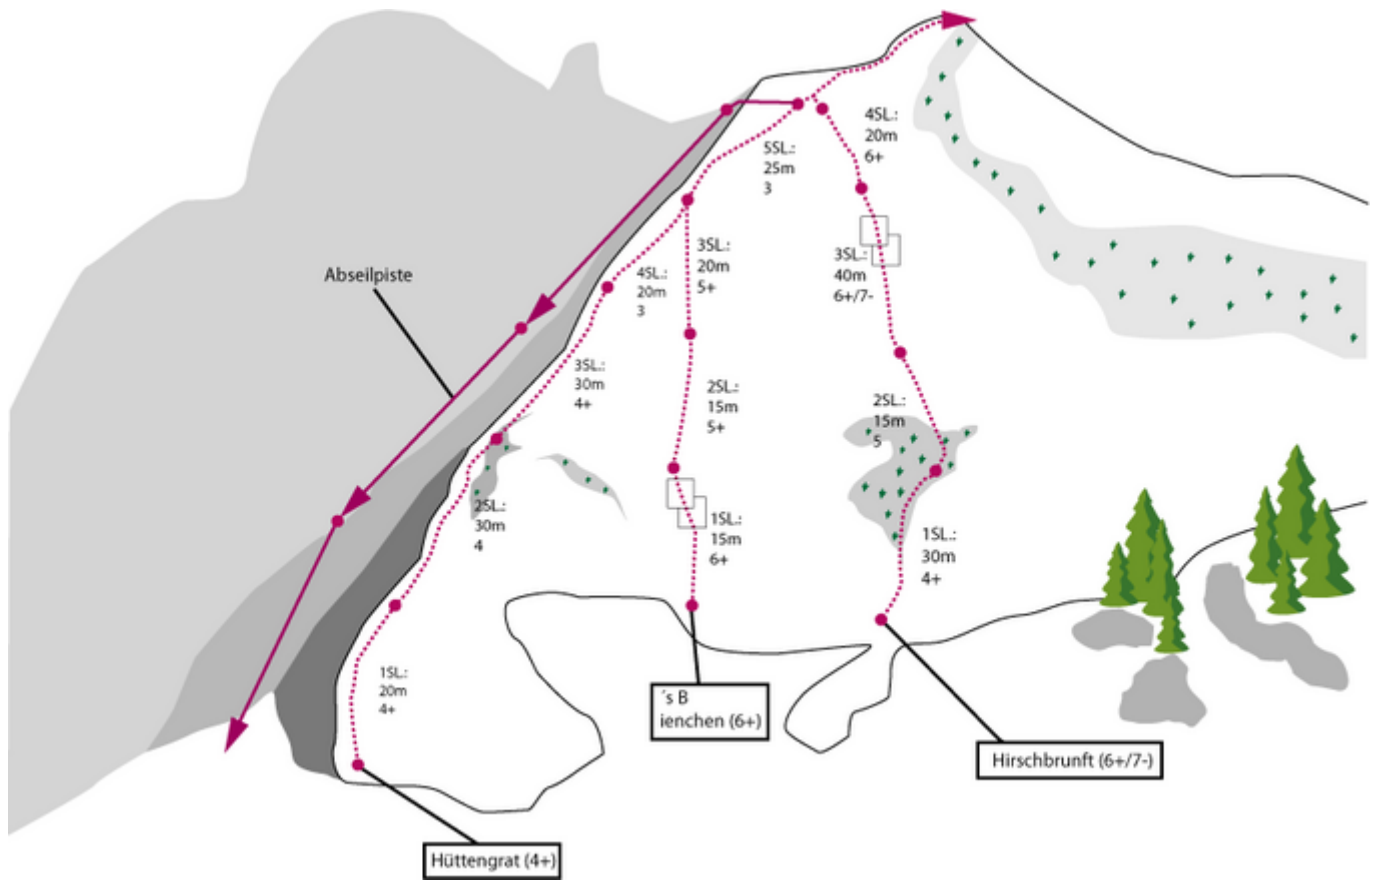

TANNHEIMER TAL - HOCHWIESLER SEKTOR HOCHWIESLER OSTSPORN

Nr.	Name	Grad	Länge
	Hüttengrat	4+	125 m
	s`Bienchen	6+	
	Hirschbrunft	?	110 m

Climbers Paradise Tirol

Das größte Kletterportal Tirols bietet euch tausende Routen in 14 Regionen, gratis Topos in Druckqualität und aktuelle Infos rund ums Thema Klettern.

Eine solche Vielfalt an verschiedensten Klettermöglichkeiten aller Schwierigkeitsgrade findet man selten auf so engem Raum. Zudem findet ihr Unterkunfts-vorschläge für jede Geldtasche.

© Climbers Paradise Tirol 2023
Alle Inhalte sind urheberrechtlich geschützt.