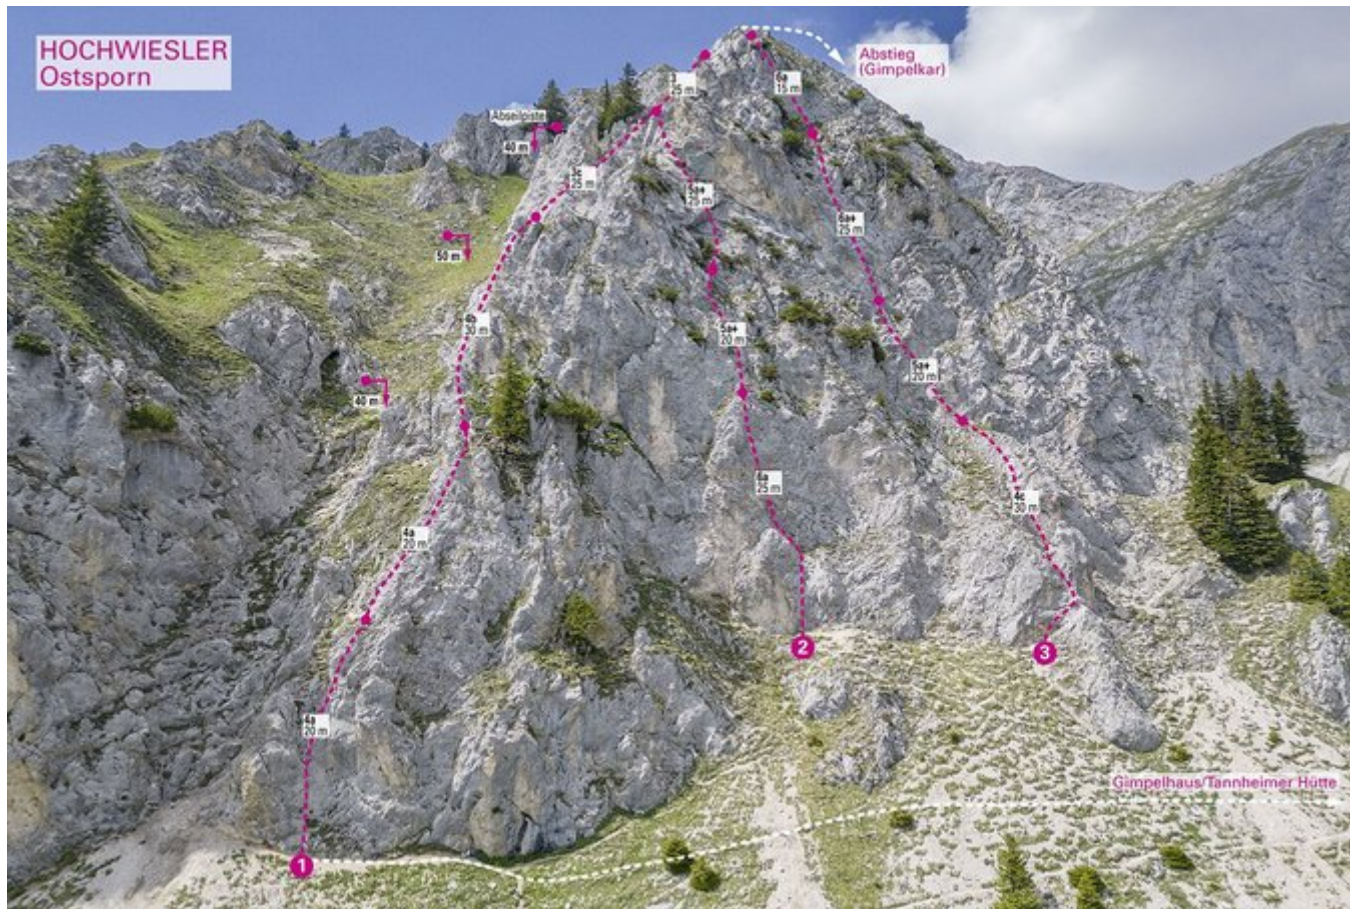

TANNHEIMER TAL - HOCHWIESLER SEKTOR HOCHWIESLER OSTSPORN

Nr.	Name	Grad	Länge
	Hüttengrat	4+	125 m
	s`Bienchen	6+	
	Hirschbrunft	?	110 m

Climbers Paradise Tirol

Das größte Kletterportal Tirols bietet euch tausende Routen in 14 Regionen, gratis Topos in Druckqualität und aktuelle Infos rund ums Thema Klettern.

Eine solche Vielfalt an verschiedensten Klettermöglichkeiten aller Schwierigkeitsgrade findet man selten auf so engem Raum. Zudem findet ihr Unterkunftsanschlüsse für jede Geldtasche.

© Climbers Paradise Tirol 2023

Die Topos auf der Webseite stehen kostenfrei zur Verfügung.

Ein Großteil der Foto-Topos wurden im Rahmen von einem Förderprojekt produziert.