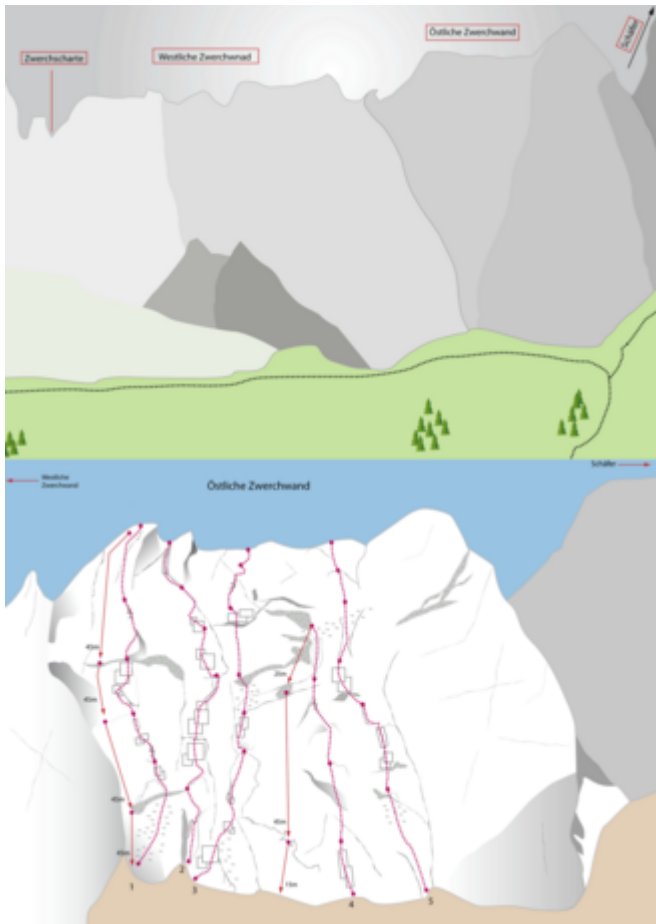

## TANNHEIMER TAL - GIMPEL SEKTOR ZWERCHWAND - OSTTEIL

### ZUSTIEGSZEIT

30 min - 1 h 30 min

Nr.	Name	Grad	Länge
	Linie 2005	5+	170 m
	Tannheimer Revival	7-	170 m
	Diebische Rentner	6	180 m
	Memory	6+	100 m
	Seidenschwarz	6+	190 m

---

## Climbers Paradise Tirol

Das größte Kletterportal Tirols bietet euch tausende Routen in 14 Regionen, gratis Topos in Druckqualität und aktuelle Infos rund ums Thema Klettern.

Eine solche Vielfalt an verschiedensten Klettermöglichkeiten aller Schwierigkeitsgrade findet man selten auf so engem Raum. Zudem findet ihr Unterkunftsvorschläge für jede Geldtasche.

Ein Großteil der Foto-Topos wurden im Rahmen von einem Förderprojekt produziert.