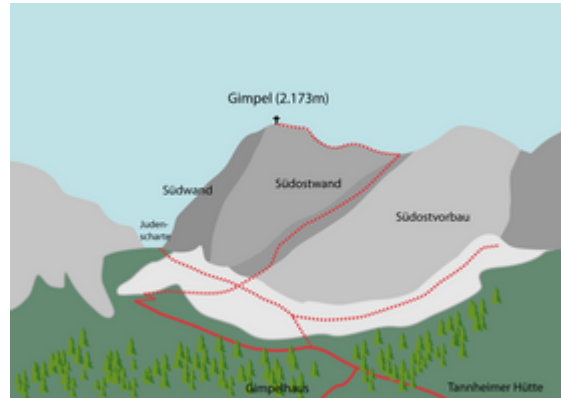

## TANNHEIMER TAL - GIMPEL SEKTOR ZWERCHWAND - OSTTEIL

### ZUSTIEGSZEIT

30 min - 1 h 30 min

Nr.	Name	Grad	Länge
	Linie 2005	5+	170 m
	Tannheimer Revival	7-	170 m
	Diebische Rentner	6	180 m
	Memory	6+	100 m
	Seidenschwarz	6+	190 m

---

Ein Großteil der Foto-Topos wurden im Rahmen von einem Förderprojekt produziert.