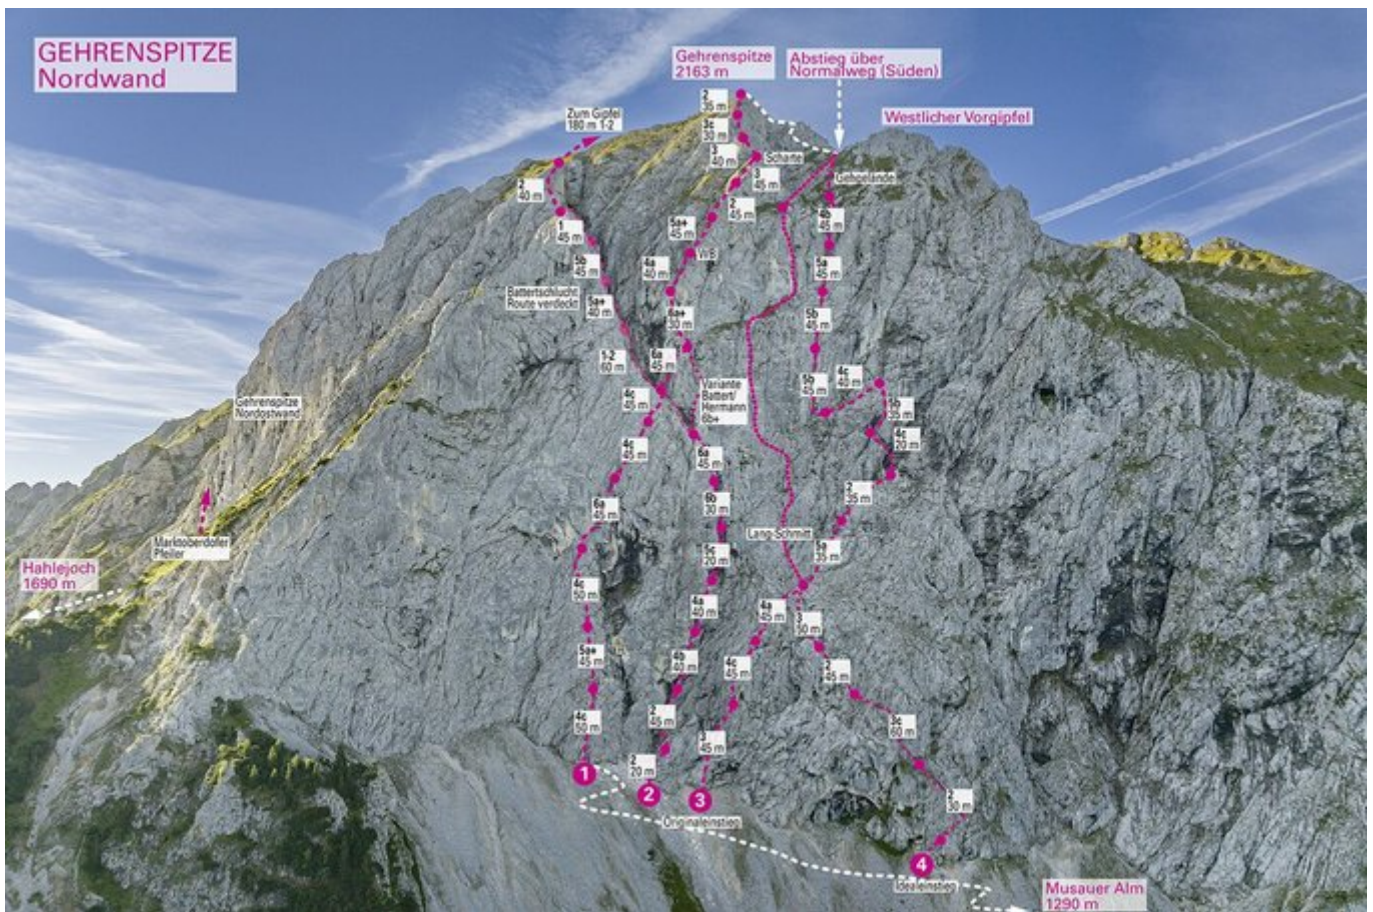

TANNHEIMER TAL - GEHRENSPITZE SEKTOR GEHRENSPITZE NORDWAND

Nr.	Name	Grad	Länge
	Hermann Loderer Gedenkweg	7-	640 m
	Battertriss	7	530 m
	Direkte Nordwand	6-	610 m

Climbers Paradise Tirol

Das größte Kletterportal Tirols bietet euch tausende Routen in 14 Regionen, gratis Topos in Druckqualität und aktuelle Infos rund ums Thema Klettern.

Eine solche Vielfalt an verschiedensten Klettermöglichkeiten aller Schwierigkeitsgrade findet man selten auf so engem Raum. Zudem findet ihr Unterkunftsvorschläge für jede Geldtasche.

© Climbers Paradise Tirol 2023

Alle Inhalte sind urheberrechtlich geschützt.

Mit Unterstützung von Bund, Land und Europäischer Union

Die Topos auf der Webseite stehen kostenfrei zur Verfügung.

Ein Großteil der Foto-Topos wurden im Rahmen von einem Förderprojekt produziert.