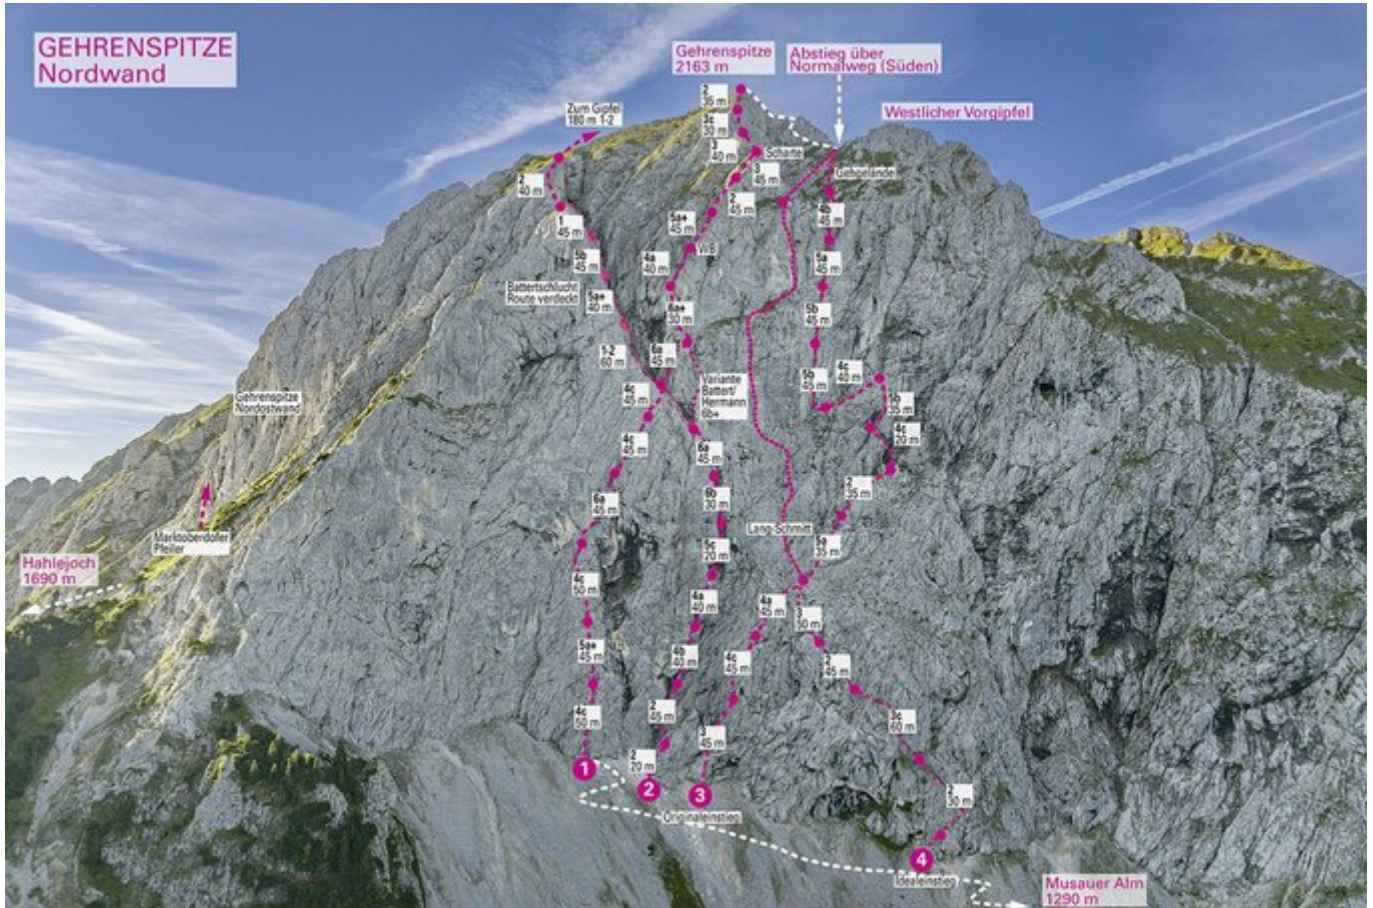

TANNHEIMER TAL - GEHRENSPITZE SEKTOR GEHRENSPITZE NORDWAND

Nr.	Name	Grad	Länge
	Hermann Loderer Gedenkweg	7-	640 m
	Battertriss	7	530 m
	Direkte Nordwand	6-	610 m

Climbers Paradise Tirol

Das größte Kletterportal Tirols bietet euch tausende Routen in 14 Regionen, gratis Topos in Druckqualität und aktuelle Infos rund ums Thema Klettern.

Eine solche Vielfalt an verschiedensten Klettermöglichkeiten aller Schwierigkeitsgrade findet man selten auf so engem Raum. Zudem findet ihr Unterkunftsvorschläge für jede Geldtasche.

© Climbers Paradise Tirol 2023

Alle Inhalte sind urheberrechtlich geschützt.

Mit Unterstützung von Bund, Land und Europäischer Union

Die Topos auf der Webseite stehen kostenfrei zur Verfügung.

Ein Großteil der Foto-Topos wurden im Rahmen von einem Förderprojekt produziert.