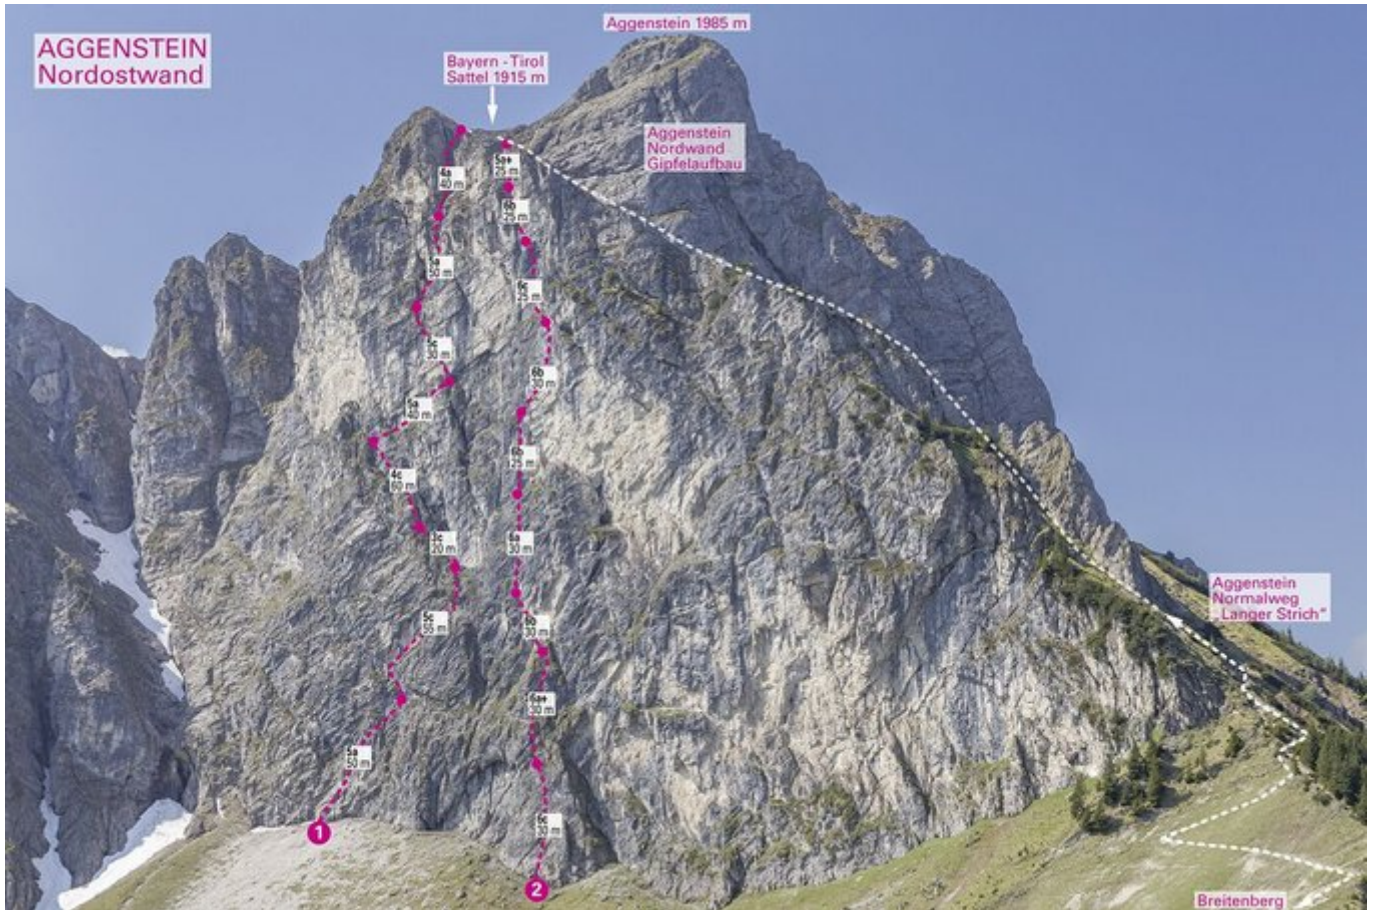

# TANNHEIMER TAL - AGGENSTEIN SÜDWAND SEKTOR AGGENSTEIN NORD- UND NORDOSTWAND

## ZUSTIEGSZEIT

30 min - 2 h

Nr.	Name	Grad	Länge
	Morbus Flattermann	8-	240 m
	Venedigerleiter	7	120 m
	Jachamar	6-	60 m

## Climbers Paradise Tirol

Das größte Kletterportal Tirols bietet euch tausende Routen in 14 Regionen, gratis Topos in Druckqualität und aktuelle Infos rund ums Thema Klettern.

Eine solche Vielfalt an verschiedensten Klettermöglichkeiten aller Schwierigkeitsgrade findet man selten auf so engem Raum. Zudem findet ihr Unterkunftsvorschläge für jede Geldtasche.

Ein Großteil der Foto-Topos wurden im Rahmen von einem Förderprojekt produziert.