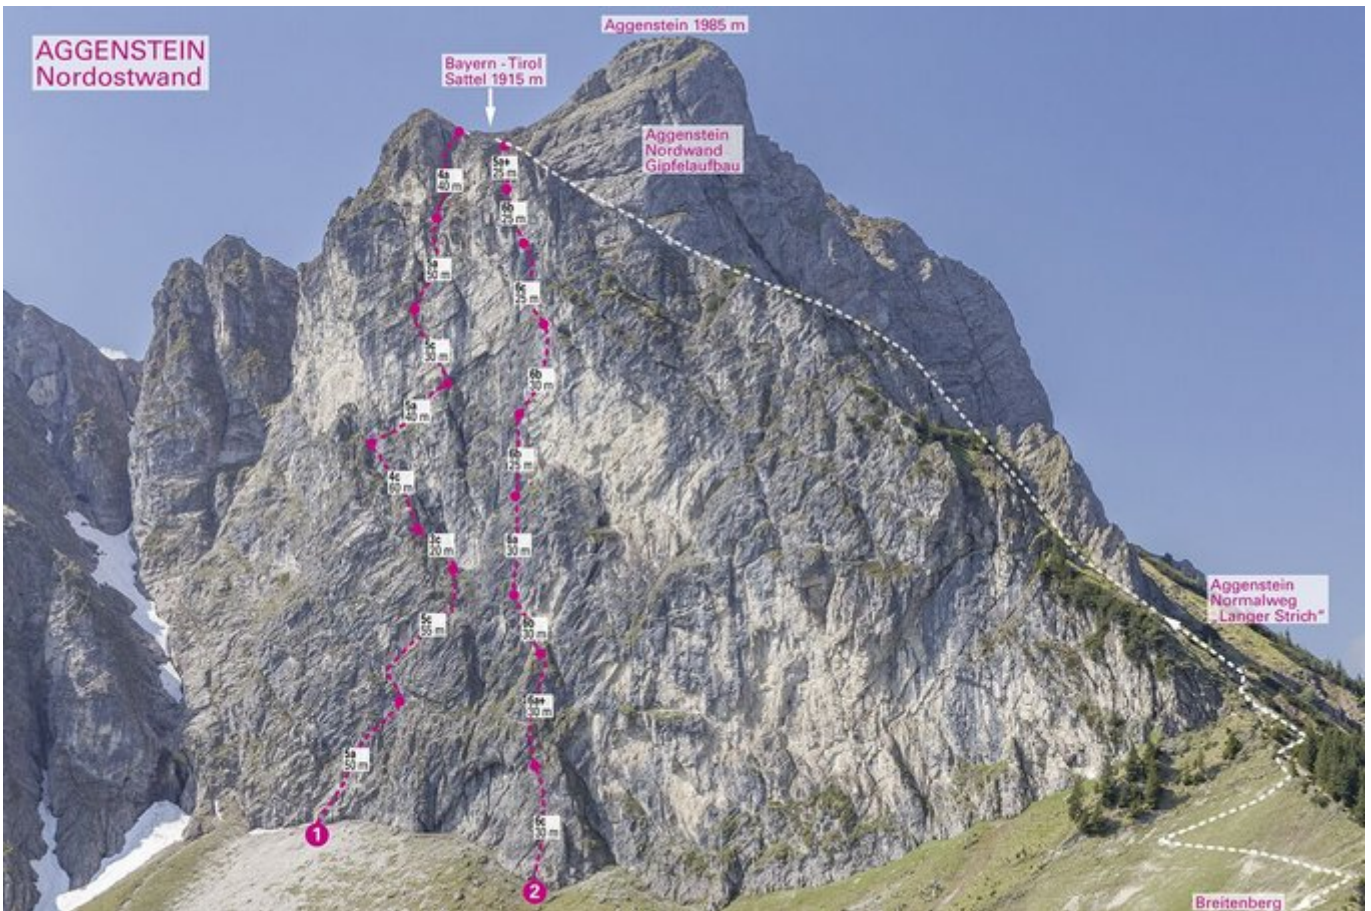

# TANNHEIMER TAL - AGGENSTEIN SÜDWAND SEKTOR AGGENSTEIN NORD- UND NORDOSTWAND

## ZUSTIEGSZEIT

30 min - 2 h

Nr.	Name	Grad	Länge
	Morbus Flattermann	8-	240 m
	Venedigerleiter	7	120 m
	Jachamar	6-	60 m

## Climbers Paradise Tirol

Das größte Kletterportal Tirols bietet euch tausende Routen in 14 Regionen, gratis Topos in Druckqualität und aktuelle Infos rund ums Thema Klettern.

Eine solche Vielfalt an verschiedensten Klettermöglichkeiten aller Schwierigkeitsgrade findet man selten auf so engem Raum. Zudem findet ihr Unterkunftsvorschläge für jede Geldtasche.

Ein Großteil der Foto-Topos wurden im Rahmen von einem Förderprojekt produziert.