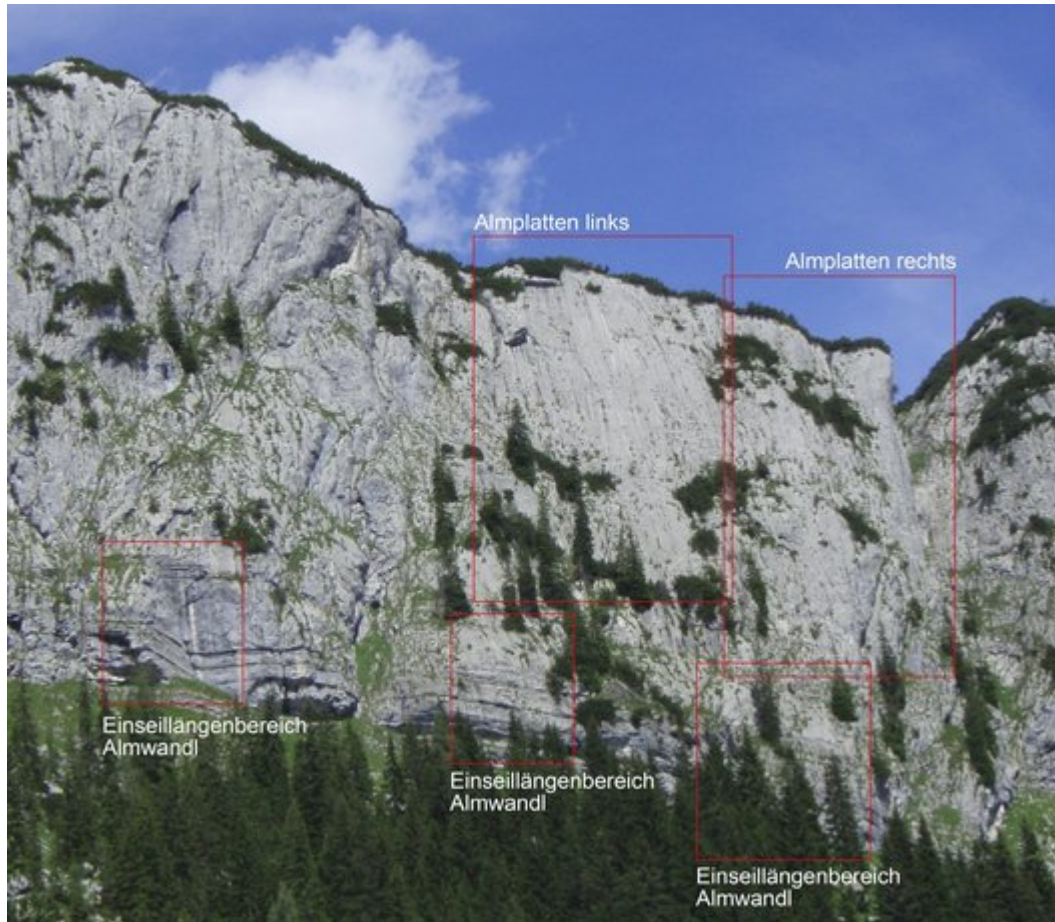

STEINBERGE - WEMETEIGEN (BIS 6SL)
SEKTOR ALMPLATTEN LINKS

ZUSTIEG
1 1/2 Std

Nr.	Name	Grad	Länge
	Ois Guade	?	100 m
	GüGü	?	100 m
	a Traum	?	110 m

Climbers Paradise Tirol

Das größte Kletterportal Tirols bietet euch tausende Routen in 15 Regionen, gratis Topos in Druckqualität und aktuelle Infos rund ums Thema Klettern.