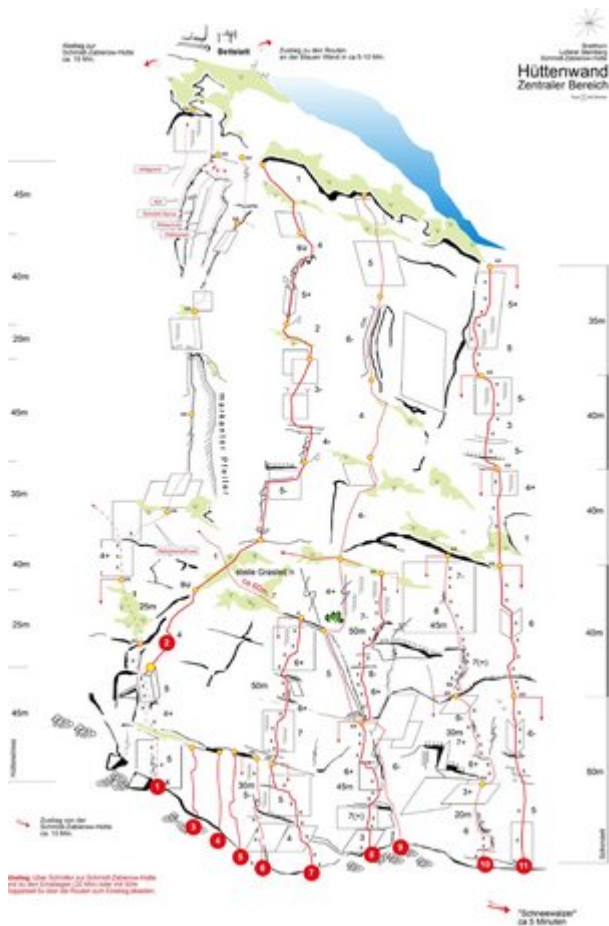

STEINBERGE - SCHMIDT-ZABIEROW-HÜTTE (BIS 10SL) SEKTOR ZENTRALE HÜTTENWAND

Nr.	Name	Grad	Länge
1	Inflagranti	5	255 m
2	Hüttenstress	5+	285 m
3	In Omnia Paratus	6	20 m
4	Findling	5	20 m
5	Happy Gelu-Day	5	20 m
6	Shorty	5-	30 m
7	Last Minute	5+	80 m
8	Hasenjagd	7+	95 m
9	Invalidentrip	6	255 m
10	Jägerlatein	8-	95 m
11	Schonzeit	6	250 m

Climbers Paradise Tirol

Das größte Kletterportal Tirols bietet euch tausende Routen in 14 Regionen, gratis Topos in Druckqualität und aktuelle Infos rund ums Thema Klettern.

Eine solche Vielfalt an verschiedensten Klettermöglichkeiten aller Schwierigkeitsgrade findet man selten auf so engem Raum. Zudem findet ihr Unterkunftsvorschläge für jede Geldtasche.

Europäischer
Landwirtschaftsfonds für
die Entwicklung des
ländlichen Raums
Hier investiert Europa in
die ländlichen Gebiete

Die Topos auf der Webseite stehen kostenfrei zur Verfügung.

Ein Großteil der Foto-Topos wurden im Rahmen von einem Förderprojekt produziert.