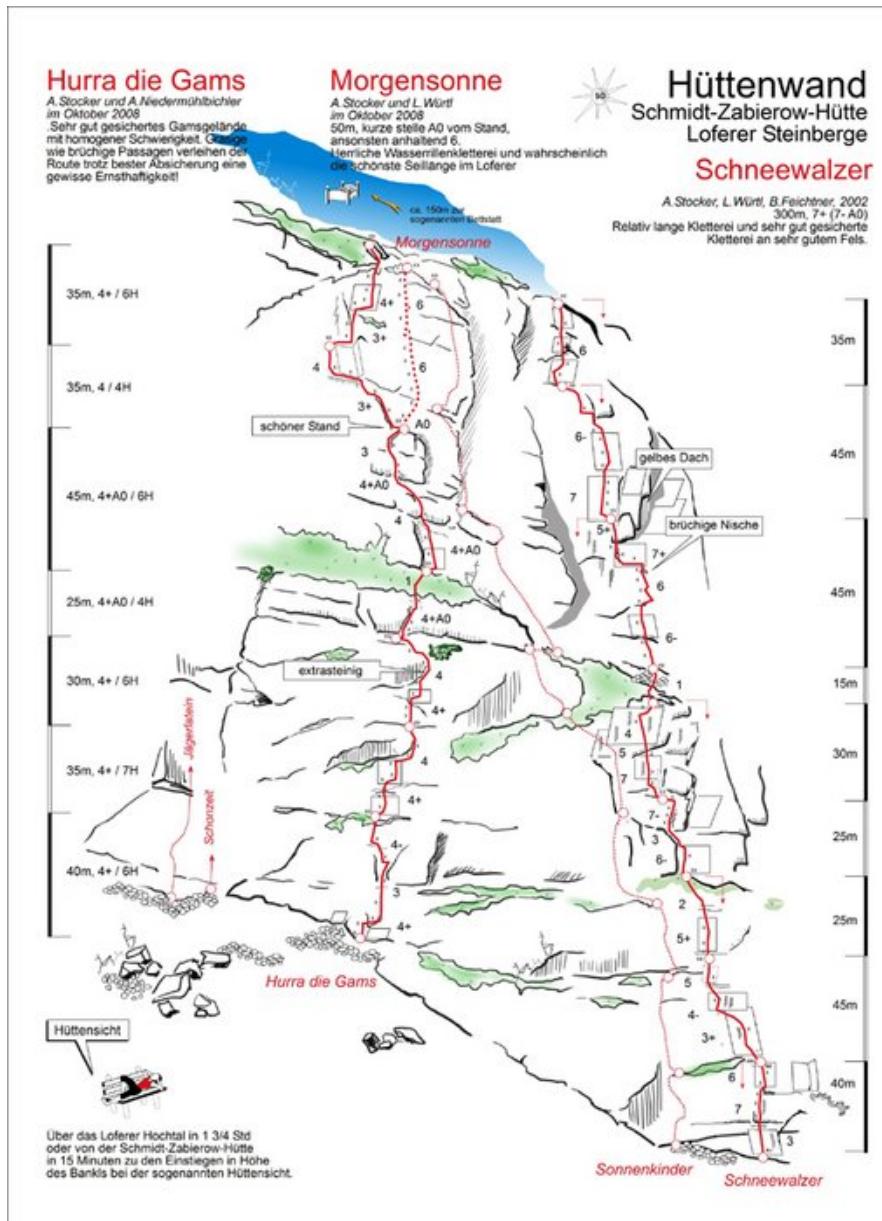

STEINBERGE - SCHMIDT-ZABIEROW-HÜTTE (BIS 10SL) SEKTOR UNTERE HÜTTENWAND

SCHNEEWALZER

Seillänge	Länge	Grad
1	40m	5c+
2	45m	5a
3	25m	5b
4	25m	6a+
5	30m	6b
6	15m	1
7	45m	6c
8	45m	6b
9	35m	5c+

BESCHREIBUNG

Im unteren Teil so so, im oberen kompakte steile Wandkletterei an bestem Fels.

Climbers Paradise Tirol

Das größte Kletterportal Tirols bietet euch tausende Routen in 14 Regionen, gratis Topos in Druckqualität und aktuelle Infos rund ums Thema Klettern.

Eine solche Vielfalt an verschiedensten Klettermöglichkeiten aller Schwierigkeitsgrade findet man selten auf so engem Raum. Zudem findet ihr Unterkunftsvorschläge für jede Geldtasche.

Europäischer
Landwirtschaftsfonds für
die Entwicklung des
ländlichen Raums
Hier investiert Europa in
die ländlichen Gebiete

Die Topos auf der Webseite stehen kostenfrei zur Verfügung.

Ein Großteil der Foto-Topos wurden im Rahmen von einem Förderprojekt produziert.