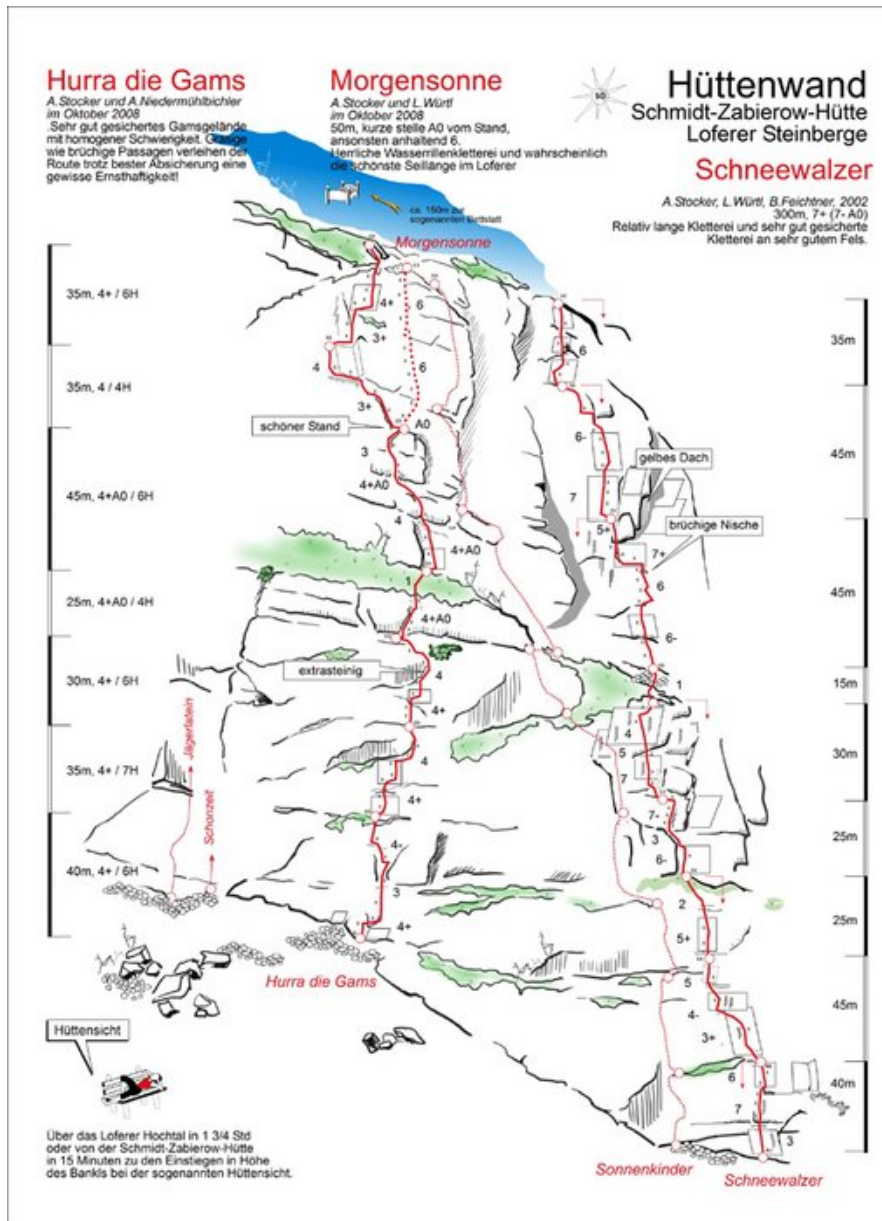

STEINBERGE - SCHMIDT-ZABIEROW-HÜTTE (BIS 10SL) SEKTOR UNTERE HÜTTENWAND

SCHNEEWALZER

BESCHREIBUNG

Im unteren Teil so so, im oberen kompakte steile Wandkletterei an bestem Fels.

Climbers Paradise Tirol

Das größte Kletterportal Tirols bietet euch tausende Routen in 14 Regionen, gratis Topos in Druckqualität und aktuelle Infos rund ums Thema Klettern.

Eine solche Vielfalt an verschiedensten Klettermöglichkeiten aller Schwierigkeitsgrade findet man selten auf so engem Raum. Zudem findet ihr Unterkunftsvorschläge für jede Geldtasche.

© Climbers Paradise Tirol 2023

Die Topos auf der Webseite stehen kostenfrei zur Verfügung.

Ein Großteil der Foto-Topos wurden im Rahmen von einem Förderprojekt produziert.