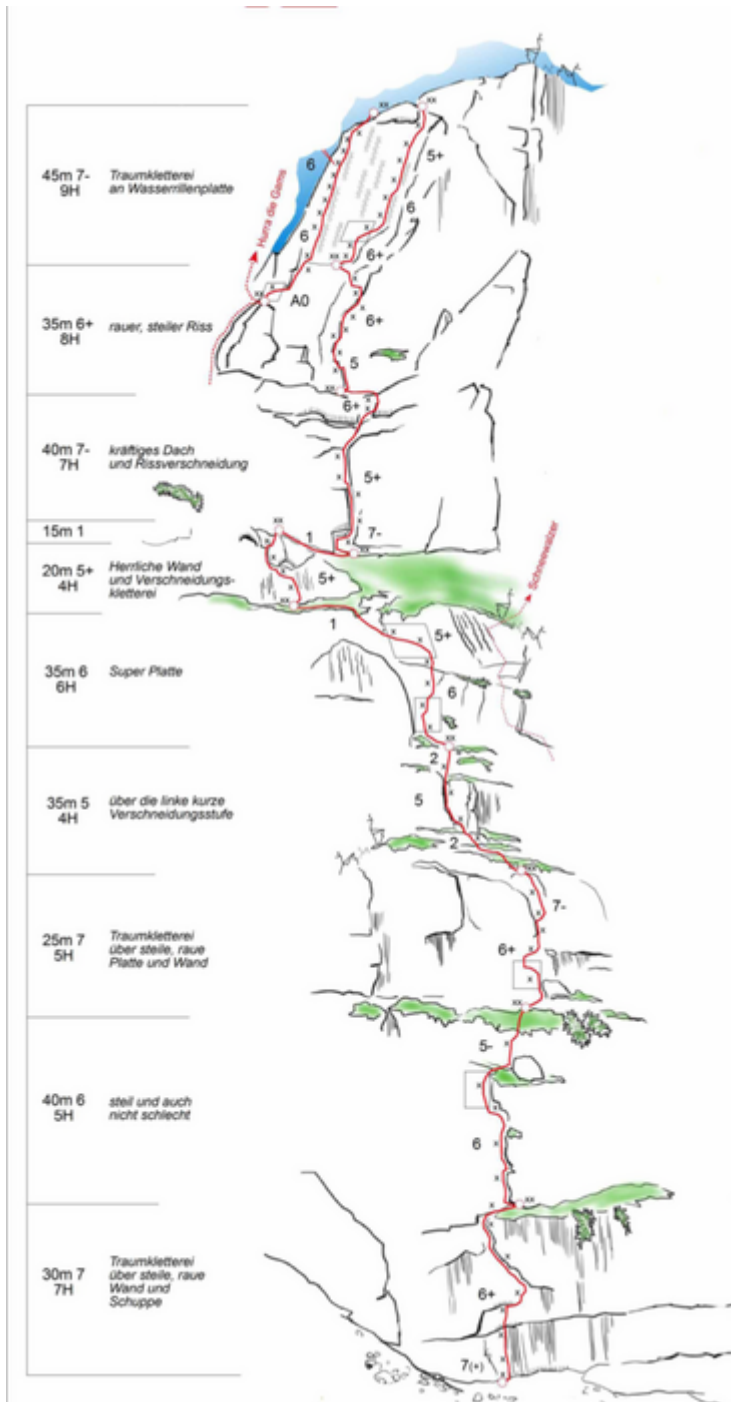

STEINBERGE - SCHMIDT-ZABIEROW-HÜTTE (BIS 10SL) SEKTOR UNTERE HÜTTENWAND

SONNENKINDER

Seillänge	Länge	Grad
1	30m	6b+/6c
2	35m	5c+
3	30m	6b
4	30m	5b
5	35m	5c
6	20m	5b
7	15m	1
8	45m	6a
9	35m	6a
10	45m	6a

BESCHREIBUNG

Sehr schöne Kletterei über rauen Fels mit aussergewöhnlicher Ausstiegsseillänge

Climbers Paradise Tirol

Das größte Kletterportal Tirols bietet euch tausende Routen in 14 Regionen, gratis Topos in Druckqualität und aktuelle Infos rund ums Thema Klettern.

Die Topos auf der Webseite stehen kostenfrei zur Verfügung.

Ein Großteil der Foto-Topos wurden im Rahmen von einem Förderprojekt produziert.