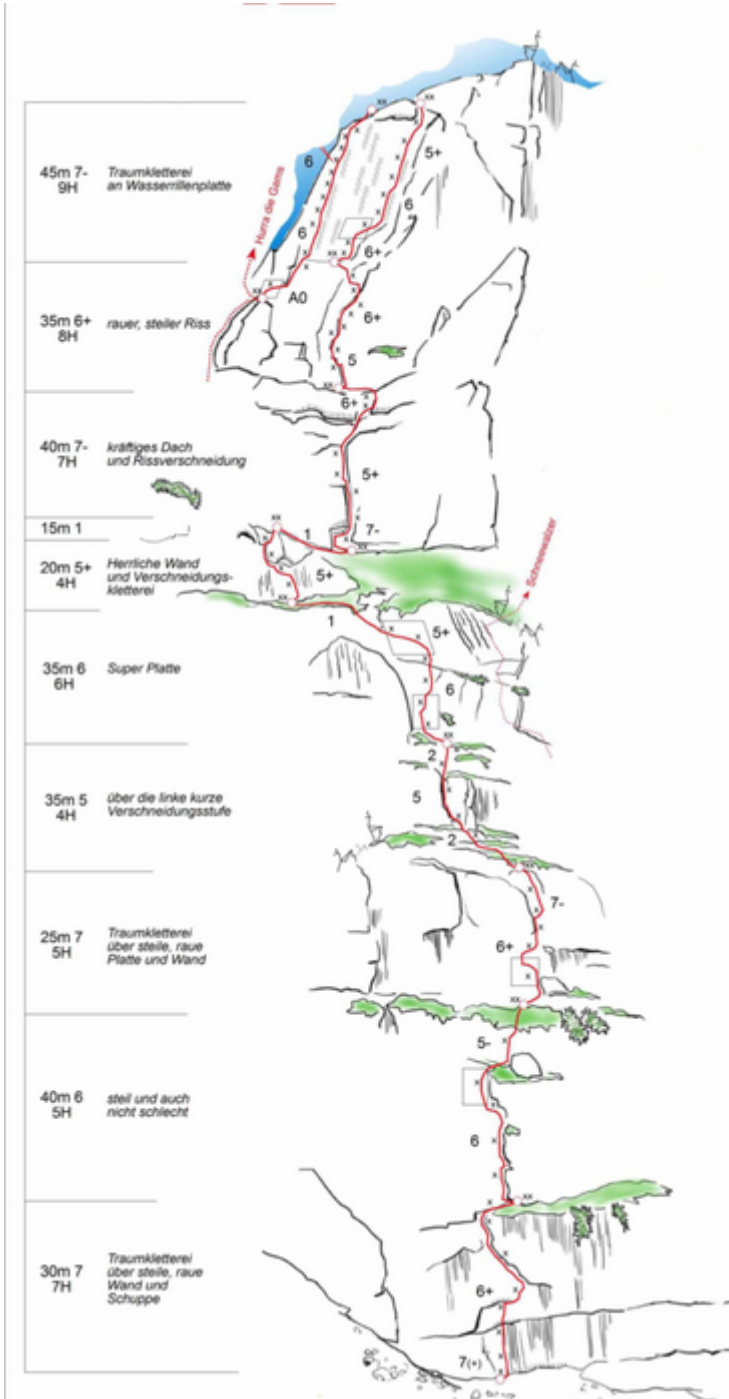

STEINBERGE - SCHMIDT-ZABIEROW-HÜTTE (BIS 10SL) SEKTOR UNTERE HÜTTENWAND

SONNENKINDER

Seillänge	Länge	Grad
1	30m	6b+/6c
2	35m	5c+
3	30m	6b
4	30m	5b
5	35m	5c
6	20m	5b
7	15m	1
8	45m	6a
9	35m	6a
10	45m	6a

BESCHREIBUNG

Sehr schöne Klettere! über rauen Fels mit aussergewöhnlicher Ausstiegsseillänge

Climbers Paradise Tirol

Das größte Kletterportal Tirols bietet euch tausende Routen in 14 Regionen, gratis Topos in Druckqualität und aktuelle Infos rund ums Thema Klettern.

Die Topos auf der Webseite stehen kostenfrei zur Verfügung.

Ein Großteil der Foto-Topos wurden im Rahmen von einem Förderprojekt produziert.