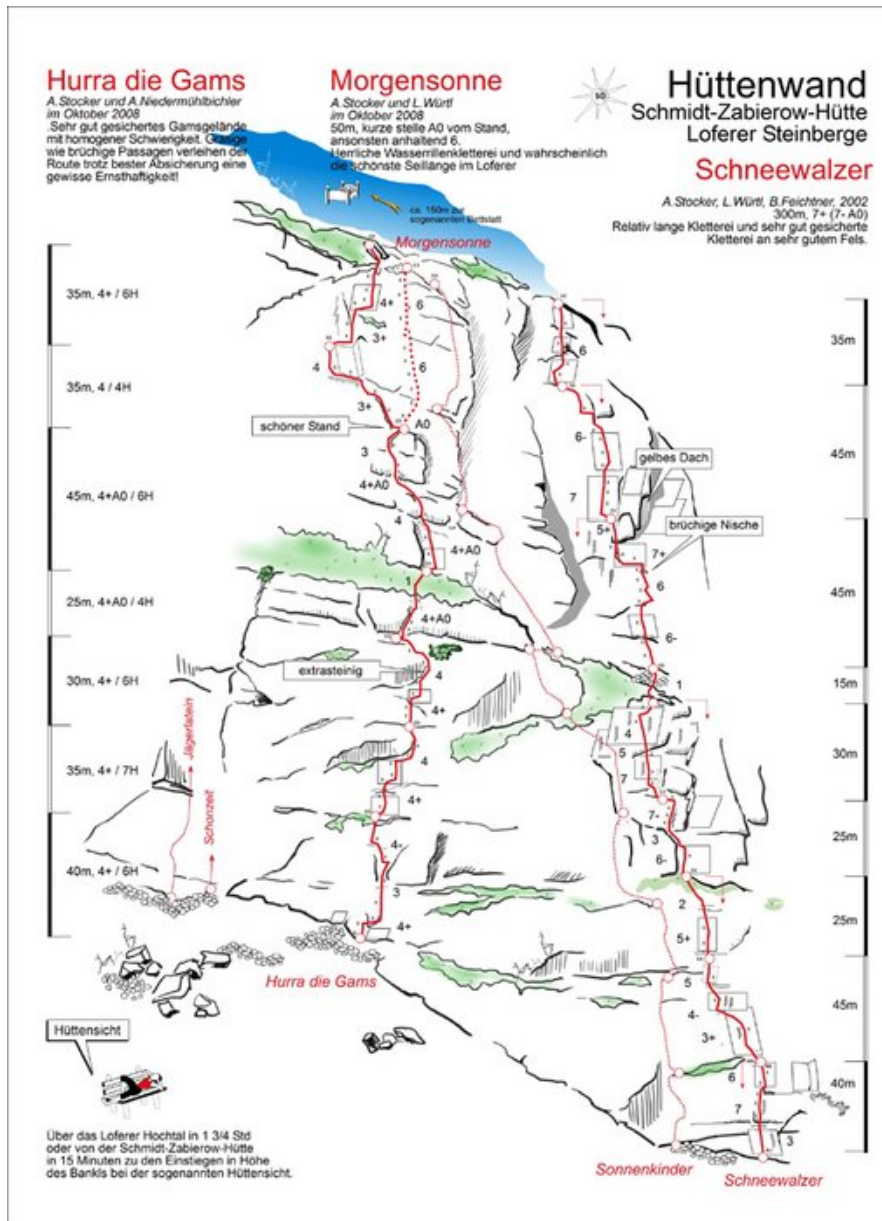

STEINBERGE - SCHMIDT-ZABIEROW-HÜTTE (BIS 10SL) SEKTOR UNTERE HÜTTENWAND

HURRA DIE GAMS

Seillänge	Länge	Grad
1	40m	4b
2	35m	4b
3	30m	4b
4	25m	?
5	45m	?
6	35m	4a
7	35m	4b

BESCHREIBUNG

Homogen leichte Kletterei mit kurzen A0-Stellen (frei im 6. UIIA Grad). Der Fels ist allerdings gewöhnungsbedürftig und an manchen Stellen auch brüchig - Gamsgelände.

Climbers Paradise Tirol

Das größte Kletterportal Tirols bietet euch tausende Routen in 14 Regionen, gratis Topos in Druckqualität und aktuelle Infos rund ums Thema Klettern.

Eine solche Vielfalt an verschiedensten Klettermöglichkeiten aller Schwierigkeitsgrade findet man selten auf so engem Raum. Zudem findet ihr Unterkunftsvorschläge für jede Geldtasche.

Europäischer
Landwirtschaftsfonds für
die Entwicklung des
ländlichen Raums
Hier investiert Europa in
die ländlichen Gebiete

Die Topos auf der Webseite stehen kostenfrei zur Verfügung.

Ein Großteil der Foto-Topos wurden im Rahmen von einem Förderprojekt produziert.