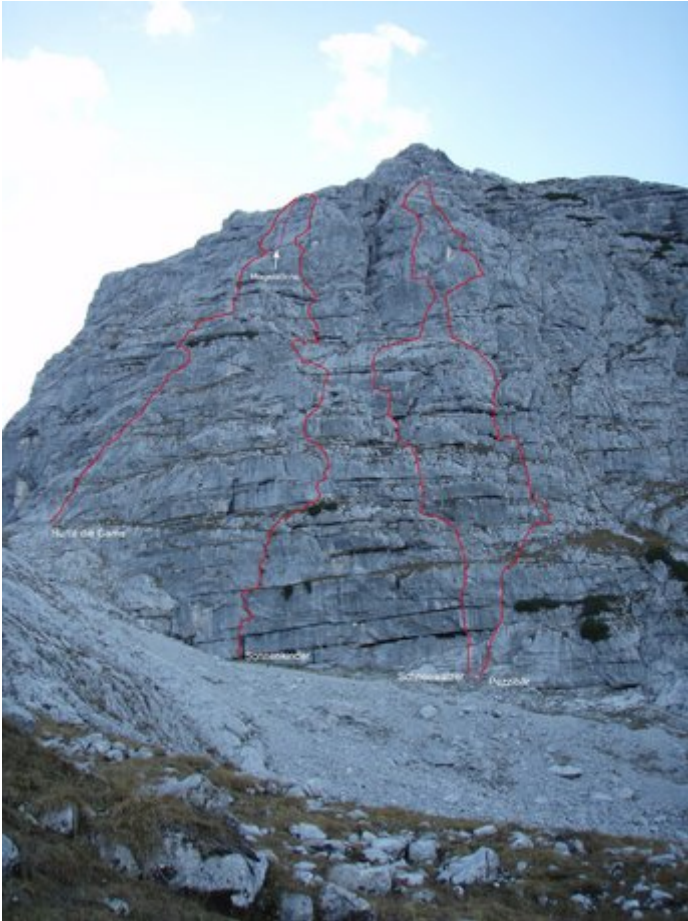

STEINBERGE - SCHMIDT-ZABIEROW-HÜTTE (BIS 10SL) SEKTOR UNTERE HÜTTENWAND

Nr.	Name	Grad	Länge
	Hurra die Gams		245 m
	Morgensonne		50 m
	Sonnenkinder		320 m
	Schneewalzer		305 m
	Pezzibär	7	335 m

Climbers Paradise Tirol

Das größte Kletterportal Tirols bietet euch tausende Routen in 14 Regionen, gratis Topos in Druckqualität und aktuelle Infos rund ums Thema Klettern.

Eine solche Vielfalt an verschiedensten Klettermöglichkeiten aller Schwierigkeitsgrade findet man selten auf so engem Raum. Zudem findet ihr Unterkunftsvorschläge für jede Geldtasche.

© Climbers Paradise Tirol 2023

Alle Inhalte sind urheberrechtlich geschützt.

Mit Unterstützung von Bund, Land und Europäischer Union

Die Topos auf der Webseite stehen kostenfrei zur Verfügung.

Ein Großteil der Foto-Topos wurden im Rahmen von einem Förderprojekt produziert.