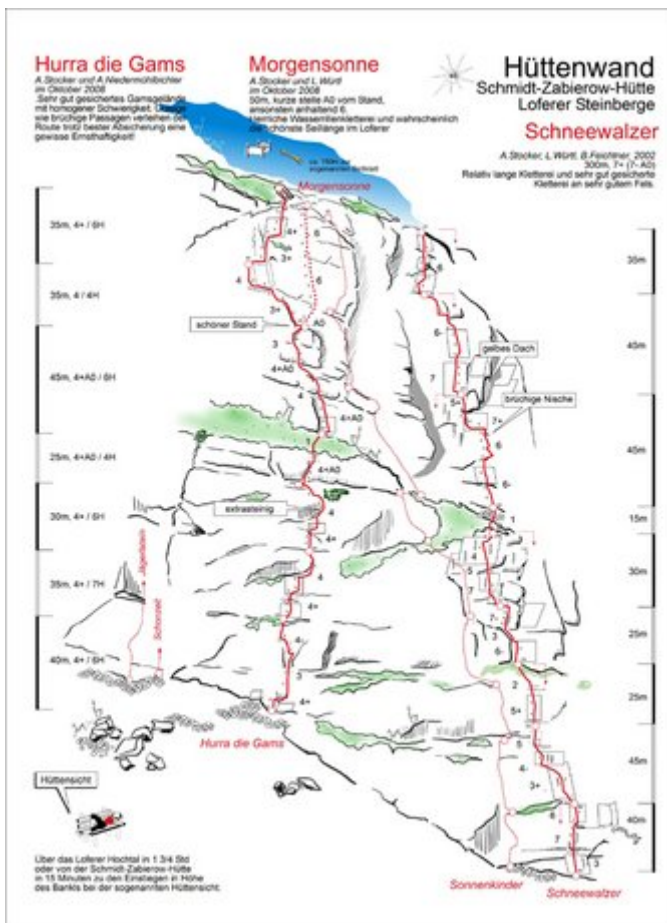

STEINBERGE - SCHMIDT-ZABIEROW-HÜTTE (BIS 10SL) SEKTOR UNTERE HÜTTENWAND

Nr.	Name	Grad	Länge
	Hurra die Gams		245 m
	Morgensonne		50 m
	Sonnenkinder		320 m
	Schneewalzer		305 m
	Pezzibär	7	335 m

Climbers Paradise Tirol

Das größte Kletterportal Tirols bietet euch tausende Routen in 14 Regionen, gratis Topos in Druckqualität und aktuelle Infos rund ums Thema Klettern.

Eine solche Vielfalt an verschiedensten Klettermöglichkeiten aller Schwierigkeitsgrade findet man selten auf so engem Raum. Zudem findet ihr Unterkunftsvorschläge für jede Geldtasche.

© Climbers Paradise Tirol 2023

Alle Inhalte sind urheberrechtlich geschützt.

Mit Unterstützung von Bund, Land und Europäischer Union

Die Topos auf der Webseite stehen kostenfrei zur Verfügung.

Ein Großteil der Foto-Topos wurden im Rahmen von einem Förderprojekt produziert.