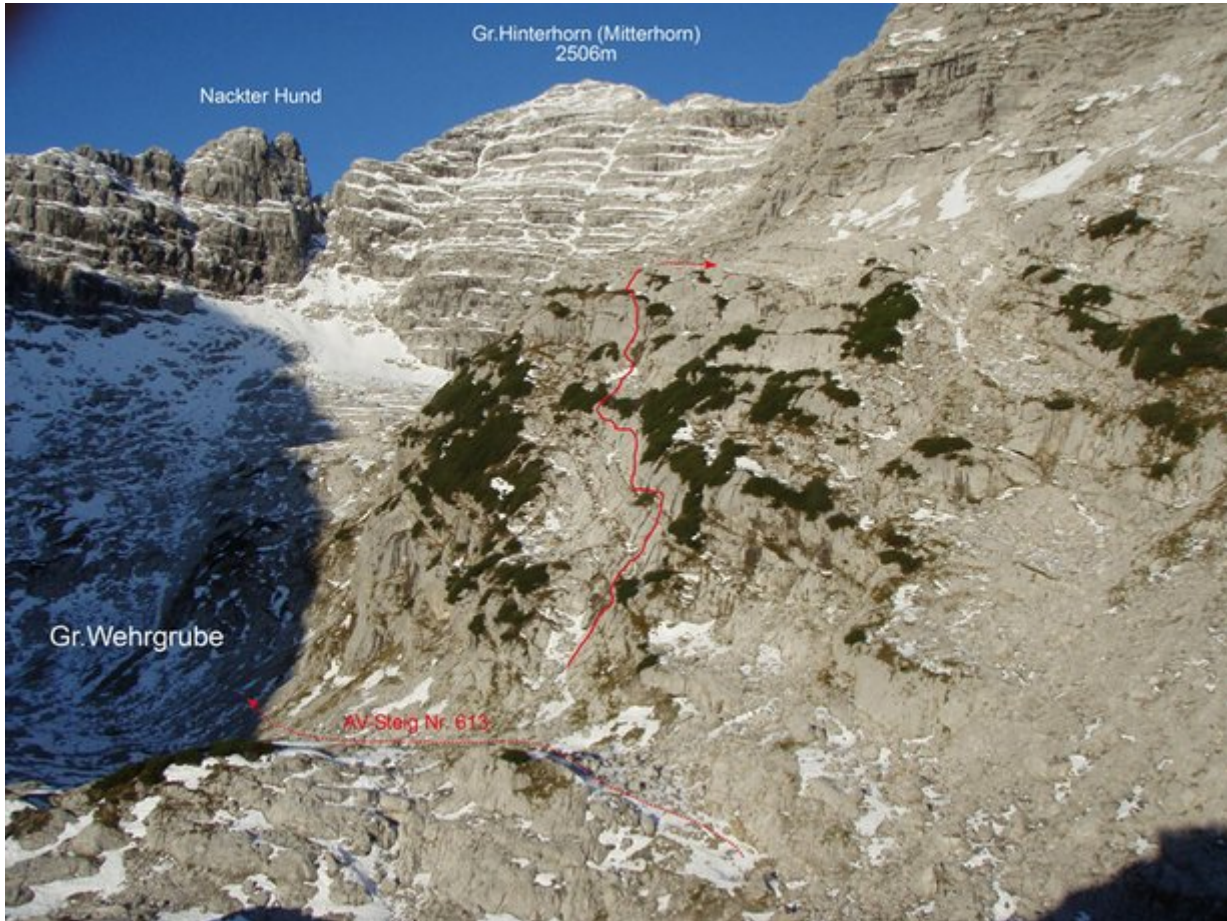

STEINBERGE - SCHMIDT-ZABIEROW-HÜTTE (BIS 10SL) SEKTOR PIPIFAX

Nr.	Name	Grad	Länge
	Pipifax		165 m

Climbers Paradise Tirol

Das größte Kletterportal Tirols bietet euch tausende Routen in 14 Regionen, gratis Topos in Druckqualität und aktuelle Infos rund ums Thema Klettern.