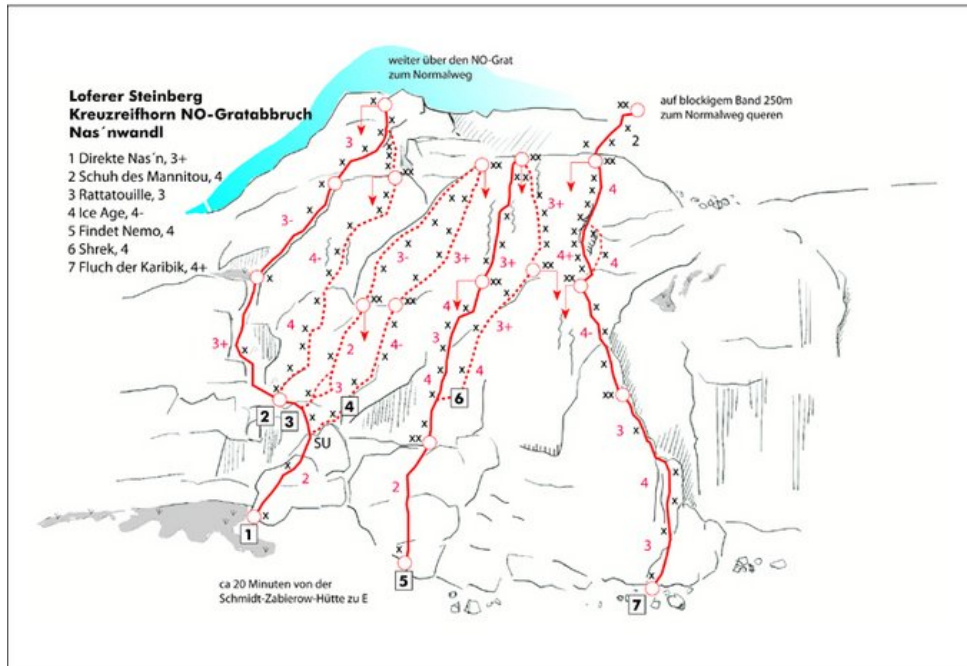

STEINBERGE - SCHMIDT-ZABIEROW-HÜTTE (BIS 10SL) SEKTOR A4 NAS´NROUTEN

FLUCH DER KARIBIK

Seillänge	Länge	Grad
1	25m	4a
2	20m	3c
3	35m	4b
4	20m	2

ZUSTIEG

Von der Hütte einige Minuten am bezeichneten Weg Richtung Maria Kirchenthal. Von diesem über grasigem Rücken unter die Wandstufe.

ABSTIEG

Abseilen mit 60m Einfachseil möglich, oder aussteigen zum Normalweg und über diesen zurück zur Hütte.

Climbers Paradise Tirol

Das größte Kletterportal Tirols bietet euch tausende Routen in 15 Regionen, gratis Topos in Druckqualität und aktuelle Infos rund ums Thema Klettern.