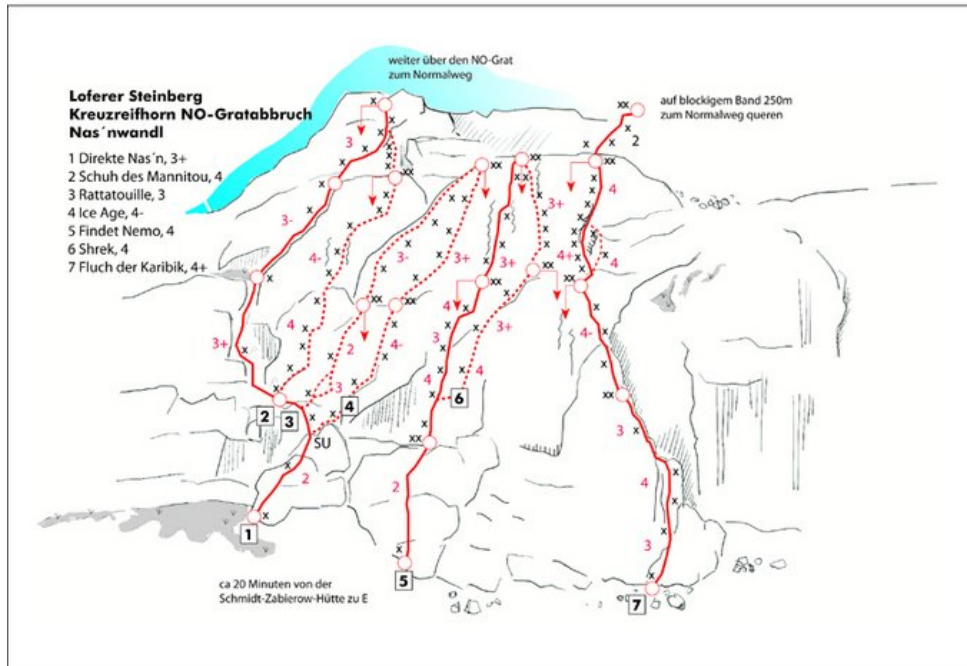

STEINBERGE - SCHMIDT-ZABIEROW-HÜTTE (BIS 10SL) SEKTOR A4 NAS´NROUTEN

SHREK

Seillänge	Länge	Grad
1	15m	2
2	30m	4a
3	25m	4b

Climbers Paradise Tirol

Das größte Kletterportal Tirols bietet euch tausende Routen in 15 Regionen, gratis Topos in Druckqualität und aktuelle Infos rund ums Thema Klettern.