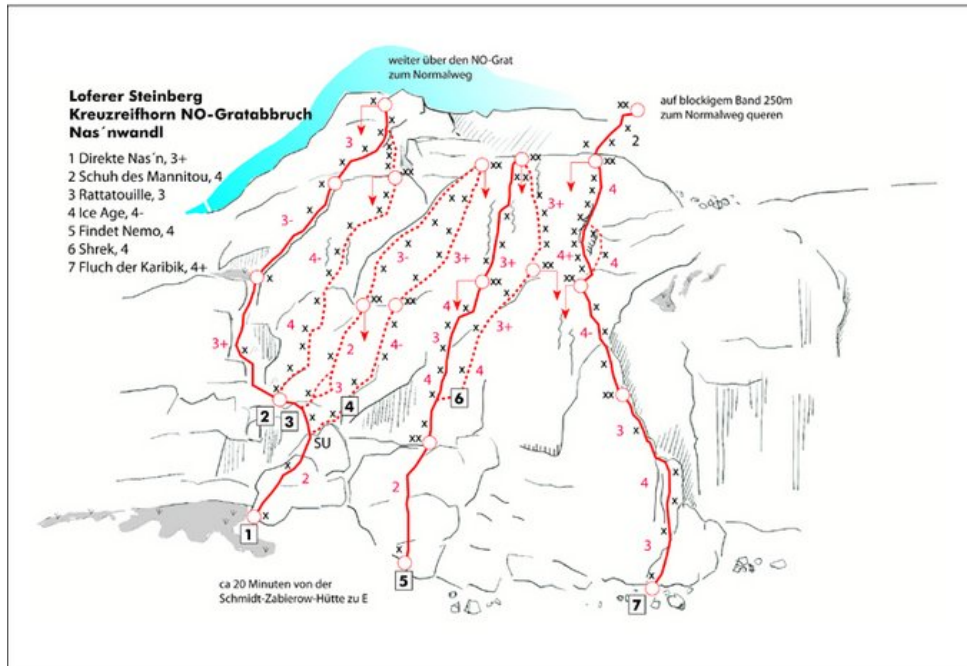

## STEINBERGE - SCHMIDT-ZABIEROW-HÜTTE (BIS 10SL) SEKTOR A4 NAS´NROUTEN

### FINDET NEMO

Seillänge	Länge	Grad
1	15m	2
2	25m	4a
3	30m	3a

#### Climbers Paradise Tirol

Das größte Kletterportal Tirols bietet euch tausende Routen in 15 Regionen, gratis Topos in Druckqualität und aktuelle Infos rund ums Thema Klettern.

Eine solche Vielfalt an verschiedensten Klettermöglichkeiten aller Schwierigkeitsgrade findet man selten auf so engem Raum. Zudem findet ihr Unterkunftsvorschläge für jede Geldtasche.