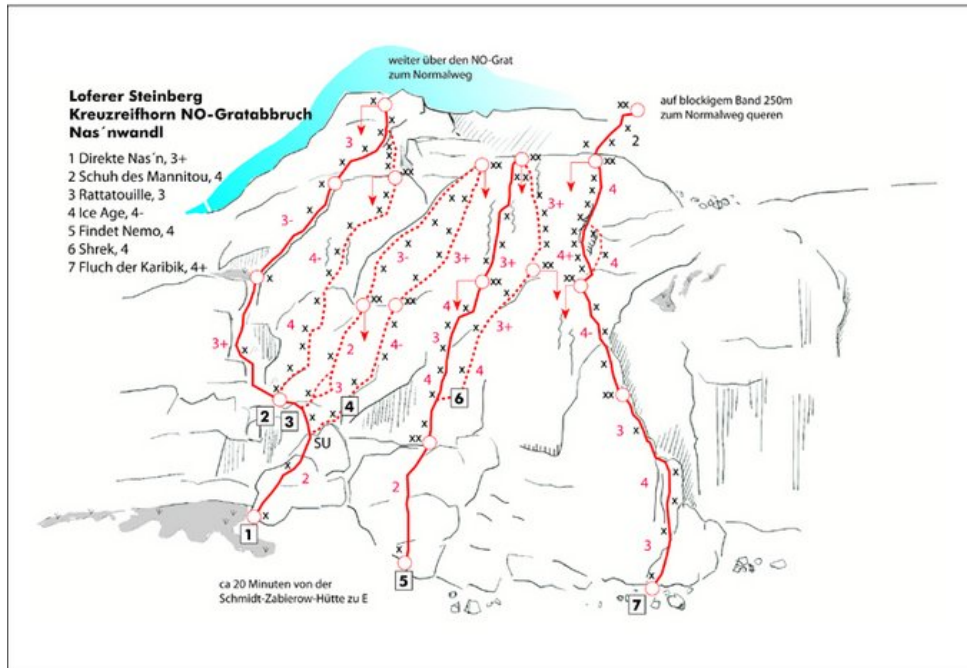

# STEINBERGE - SCHMIDT-ZABIEROW-HÜTTE (BIS 10SL) SEKTOR A4 NAS´NROUTEN

## ICE AGE

Seillänge	Länge	Grad
1	30m	3c
2	30m	3b

### Climbers Paradise Tirol

Das größte Kletterportal Tirols bietet euch tausende Routen in 15 Regionen, gratis Topos in Druckqualität und aktuelle Infos rund ums Thema Klettern.

Eine solche Vielfalt an verschiedensten Klettermöglichkeiten aller Schwierigkeitsgrade findet man selten auf so engem Raum. Zudem findet ihr Unterkunftsvorschläge für jede Geldtasche.