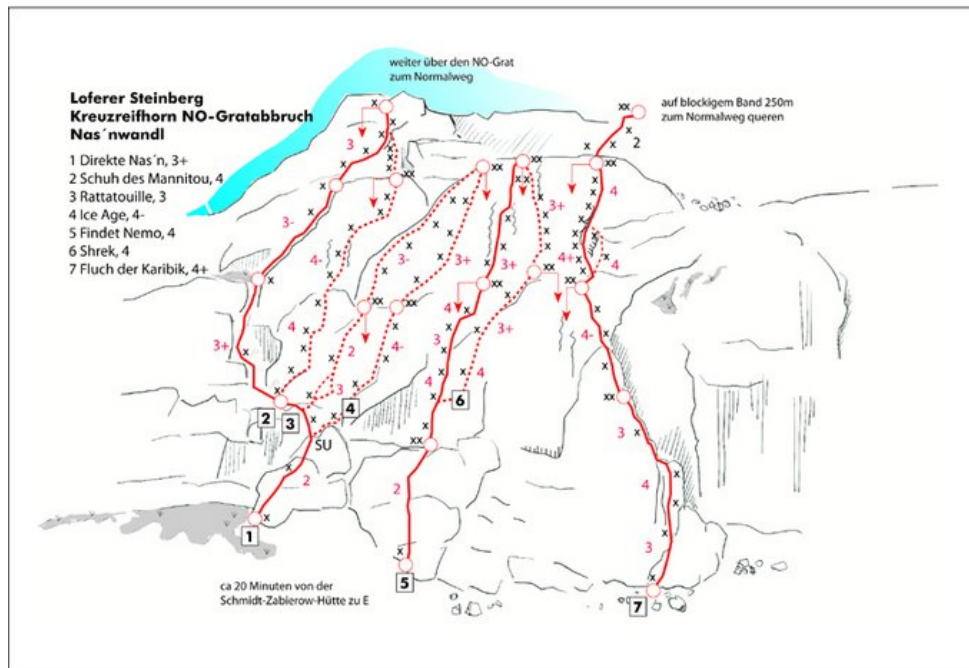

STEINBERGE - SCHMIDT-ZABIEROW-HÜTTE (BIS 10SL) SEKTOR A4 NAS´NROUTEN

RATTATOUILLE

Seillänge	Länge	Grad
1	30m	3a
2	30m	3a

Climbers Paradise Tirol

Das größte Kletterportal Tirols bietet euch tausende Routen in 15 Regionen, gratis Topos in Druckqualität und aktuelle Infos rund ums Thema Klettern.