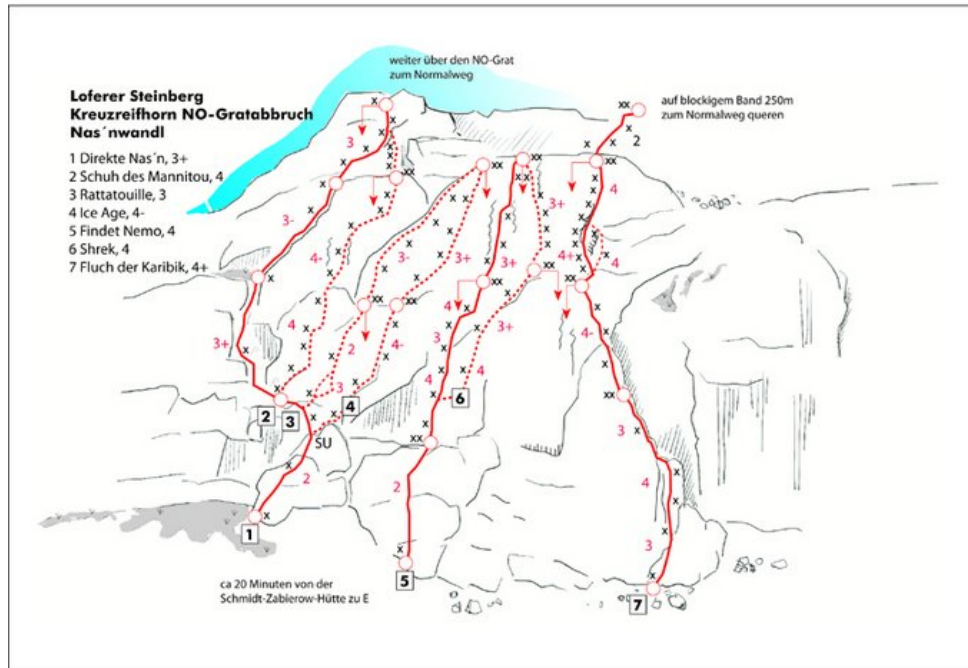

STEINBERGE - SCHMIDT-ZABIEROW-HÜTTE (BIS 10SL) SEKTOR A4 NAS´NROUTEN

SCHUH DES MANNITOU

Seillänge	Länge	Grad
1	20m	2
2	40m	4a
3	45m	3b

Climbers Paradise Tirol

Das größte Kletterportal Tirols bietet euch tausende Routen in 15 Regionen, gratis Topos in Druckqualität und aktuelle Infos rund ums Thema Klettern.