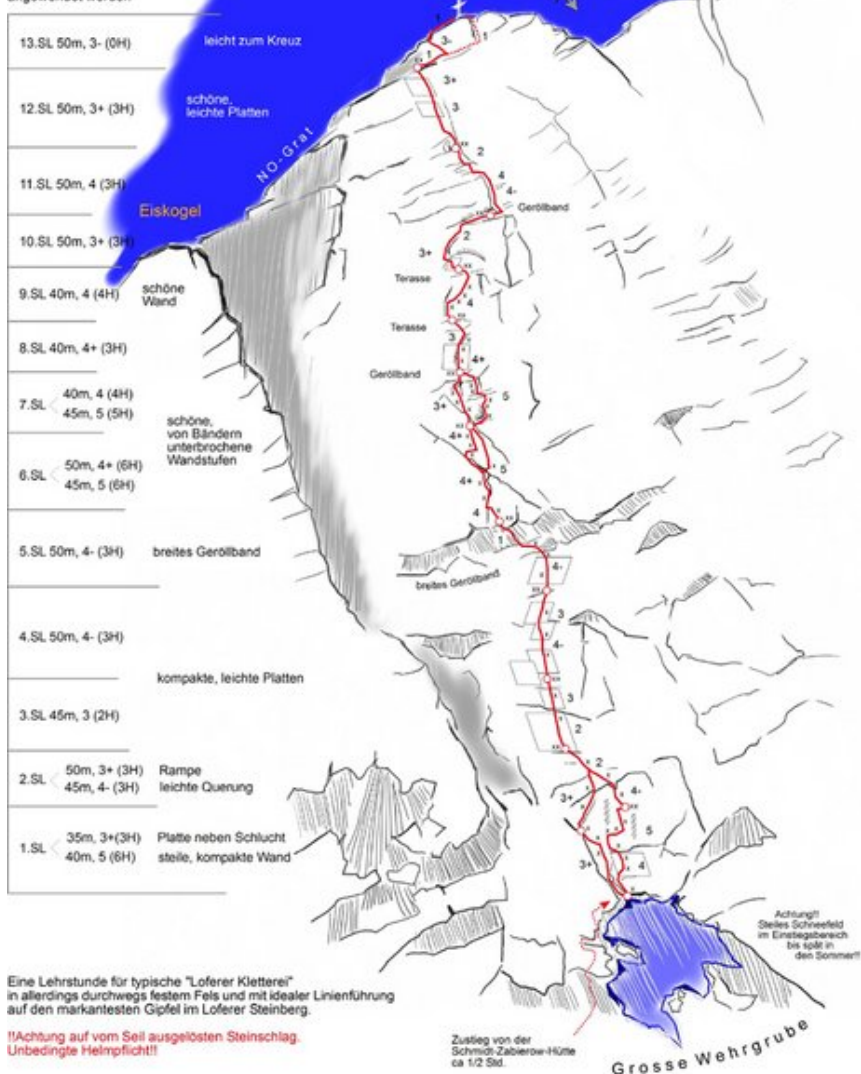

STEINBERGE - SCHMIDT-ZABIEROW-HÜTTE (BIS 10SL) SEKTOR A3 GROSSER WEHRGRUBENPASS

GROSSER WEHRGRUBENPASS

Loferer Steinberge

Grosse WehrgrubenSPASS adi Clippo

Kreuzreihorn, 2466m
Nordwestwand

13 SL, 600m
Je nach Variante Stellen 4+ bzw. 5, meist 3-4
Die schwierigen Stellen sind auch A0 möglich

8 Express, einige Bandschlingen und 50m-Seil
Ein Satz Stopper kann zusätzlich
angewendet werden

Seillänge Länge Grad

1	40m	5a
2	45m	4a
3	45m	3
4	50m	4a
5	50m	4a
6	50m	5a
7	40m	5a
8	40m	4a
9	40m	4a
10	50m	3
11	50m	4a
12	50m	3
13	50m	3

Climbers Paradise Tirol

Das größte Kletterportal Tirols bietet euch tausende Routen in 15 Regionen, gratis Topos in Druckqualität und aktuelle Infos rund ums Thema Klettern.

Eine solche Vielfalt an verschiedensten Klettermöglichkeiten aller Schwierigkeitsgrade findet man selten auf so engem Raum. Zudem findet ihr Unterkunftsvorschläge für jede Geldtasche.