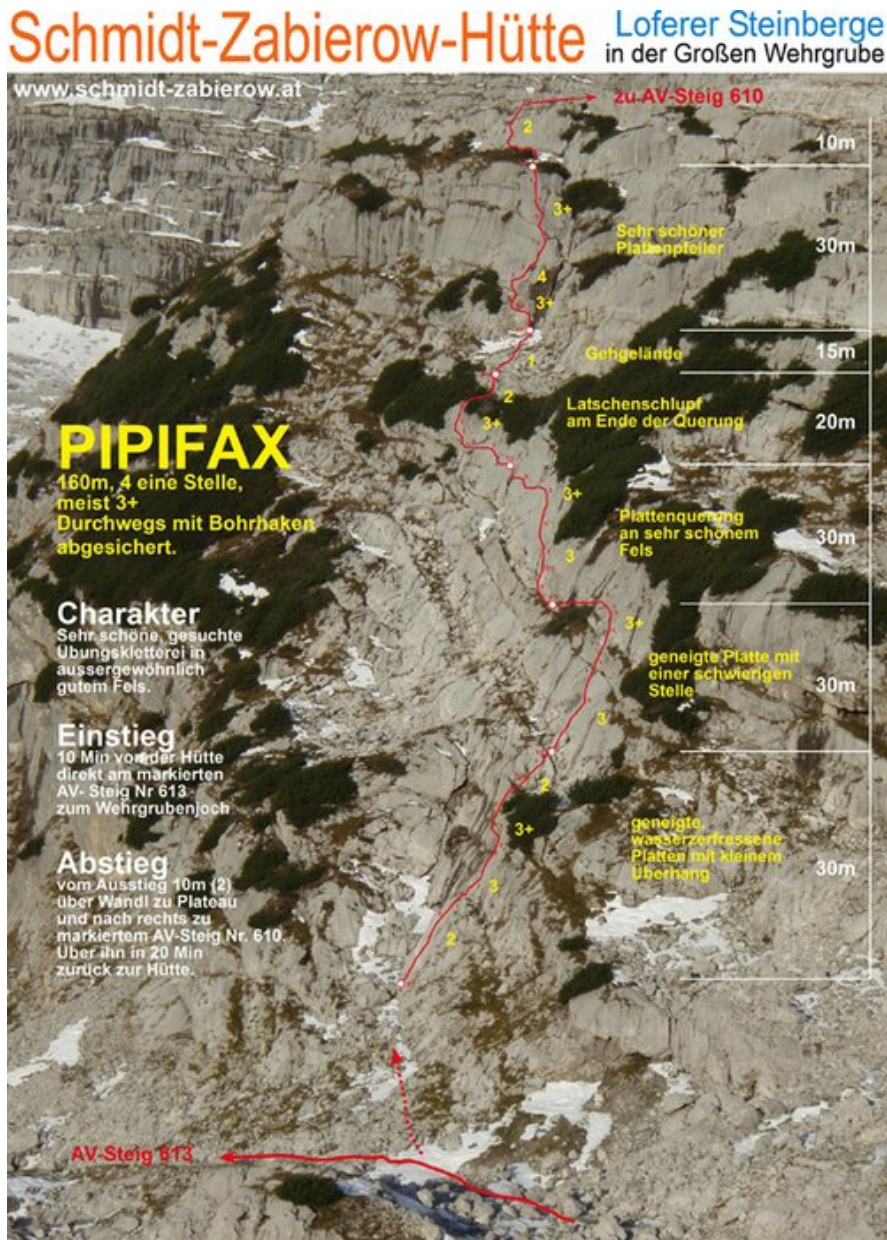

STEINBERGE - SCHMIDT-ZABIEROW-HÜTTE (BIS 10SL) SEKTOR A2 PIPIFAX

PIPIFAX

Seillänge	Länge	Grad
1	30m	3b
2	30m	3b
3	30m	3b
4	20m	3b
5	15m	1
6	30m	4a
7	10m	2

ZUSTIEG

direkt am markierten AV-Steig 613 zum Wehrgrubenjoch

Climbers Paradise Tirol

Das größte Kletterportal Tirols bietet euch tausende Routen in 15 Regionen, gratis Topos in Druckqualität und aktuelle Infos rund ums Thema Klettern.

Eine solche Vielfalt an verschiedensten Klettermöglichkeiten aller Schwierigkeitsgrade findet man selten auf so engem Raum. Zudem findet ihr Unterkunftsvorschläge für jede Geldtasche.

© Climbers Paradise 2016-2021

Alle Inhalte sind urheberrechtlich geschützt.