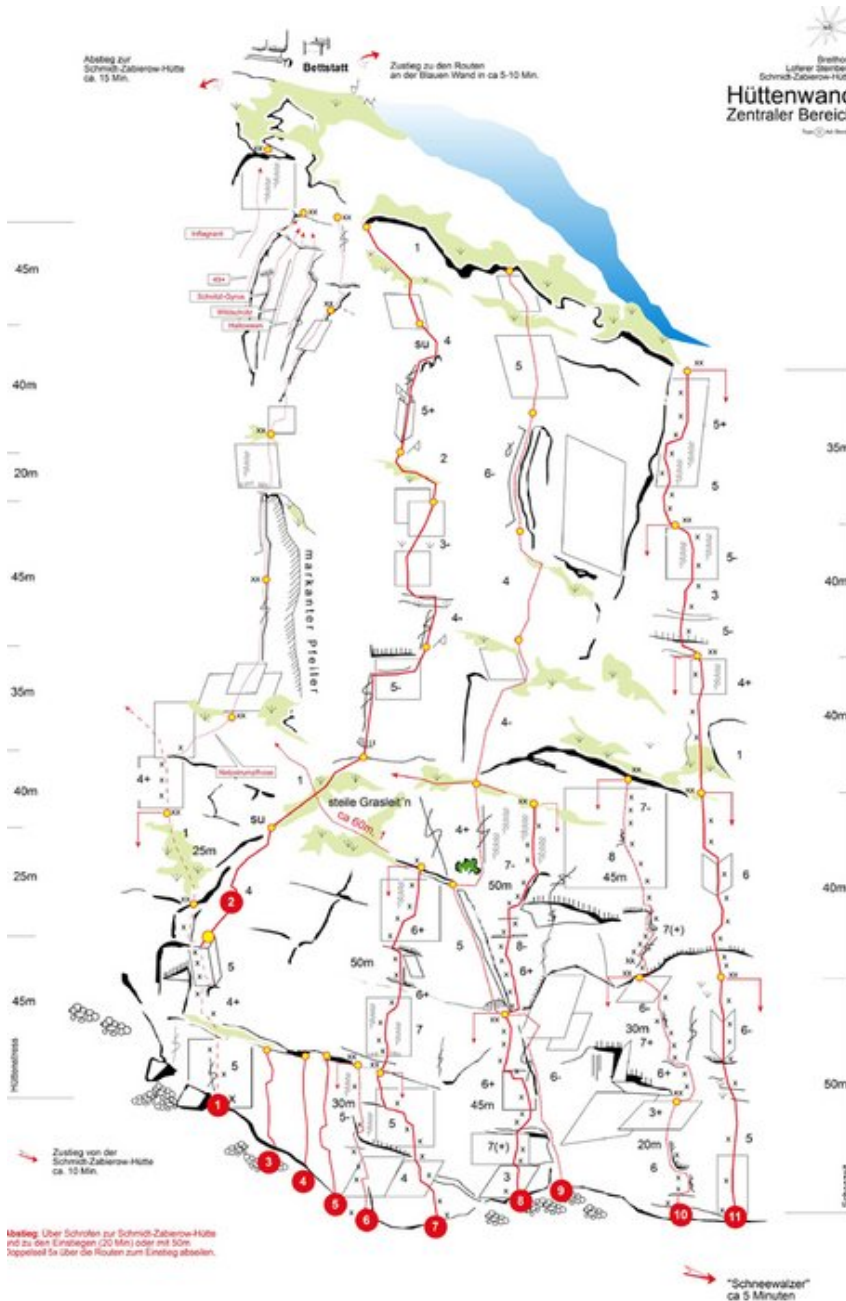

# STEINBERGE - SCHMIDT-ZABIEROW-HÜTTE (BIS 10SL) SEKTOR A1 ZENTRALE HÜTTENWAND

## SCHONZEIT

Seillänge	Länge	Grad
1	50m	5c
2	45m	5c+
3	45m	3b
4	45m	4c
5	40m	5b

### Climbers Paradise Tirol

Das größte Kletterportal Tirols bietet euch tausende Routen in 15 Regionen, gratis Topos in Druckqualität und aktuelle Infos rund ums Thema Klettern.

Eine solche Vielfalt an verschiedensten Klettermöglichkeiten aller Schwierigkeitsgrade findet man selten auf so engem Raum. Zudem findet ihr Unterkunfts-vorschläge für jede Geldtasche.