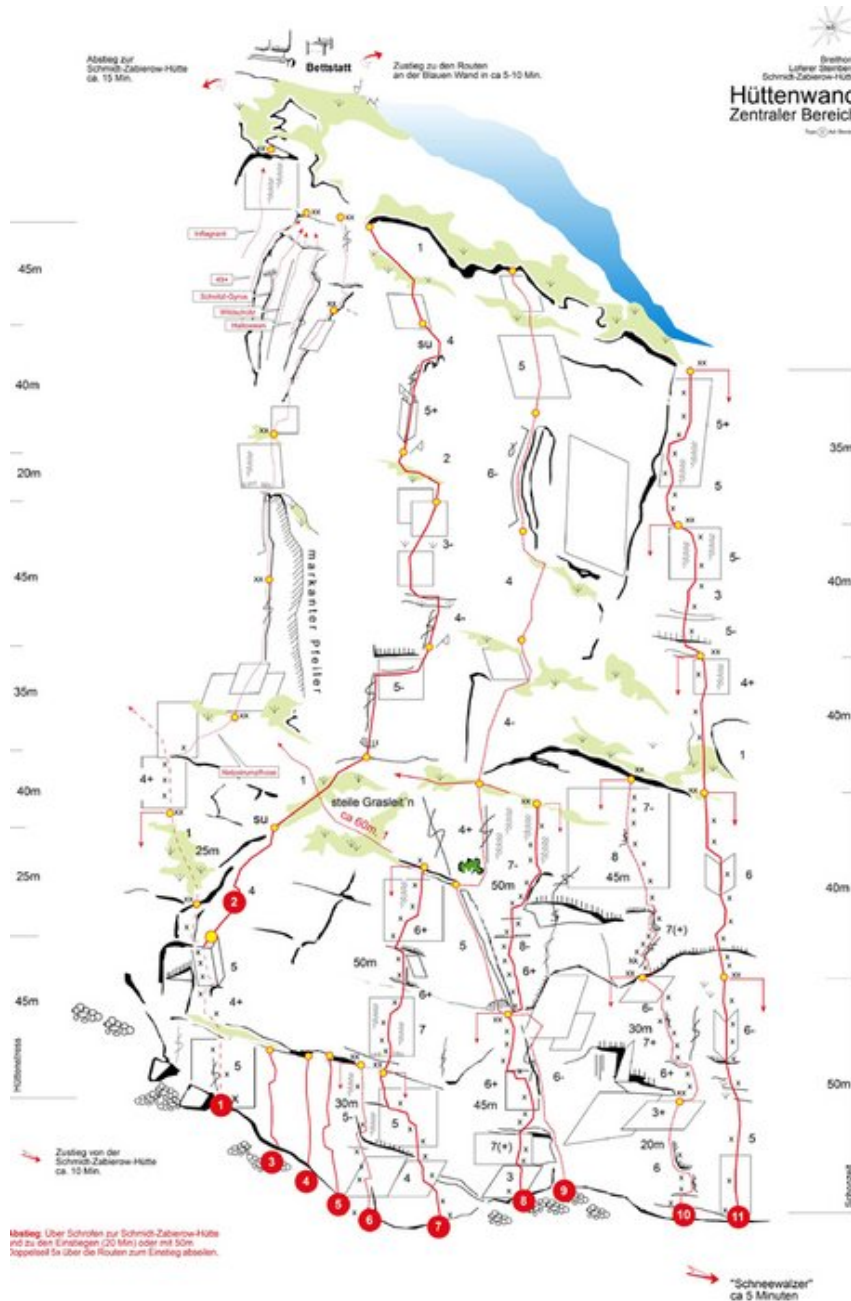

STEINBERGE - SCHMIDT-ZABIEROW-HÜTTE (BIS 10SL) SEKTOR A1 ZENTRALE HÜTTENWAND

JÄGERLATEIN

Seillänge	Länge	Grad
1	20m	5c
2	30m	6c
3	45m	6c+

Climbers Paradise Tirol

Das größte Kletterportal Tirols bietet euch tausende Routen in 15 Regionen, gratis Topos in Druckqualität und aktuelle Infos rund ums Thema Klettern.

Eine solche Vielfalt an verschiedensten Klettermöglichkeiten aller Schwierigkeitsgrade findet man selten auf so engem Raum. Zudem findet ihr Unterkunfts-vorschläge für jede Geldtasche.

© Climbers Paradise 2016-2021