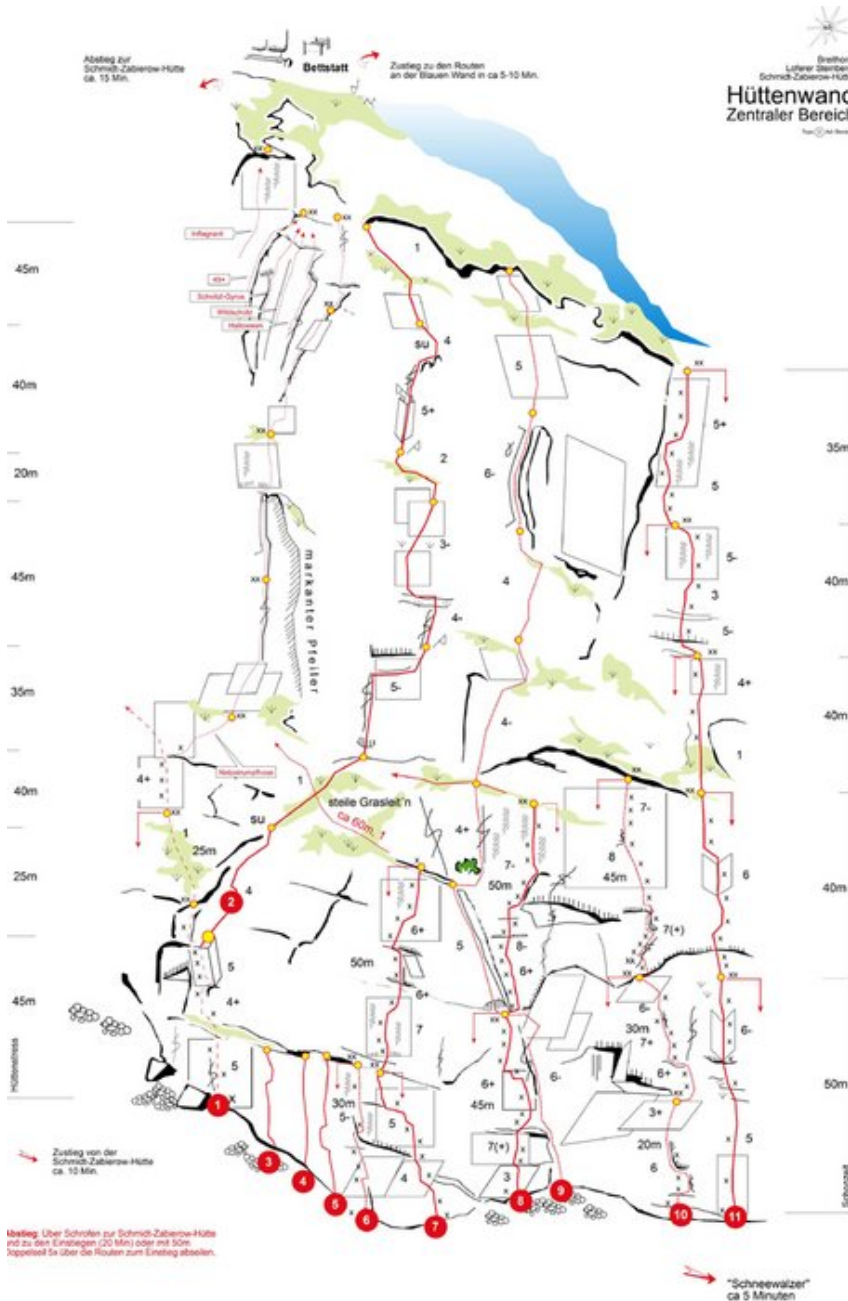

STEINBERGE - SCHMIDT-ZABIEROW-HÜTTE (BIS 10SL) SEKTOR A1 ZENTRALE HÜTTENWAND

INVALIDENTRIP

| Seillänge | Länge | Grad |
|-----------|-------|------|
| 1 | 45m | 5c |
| 2 | 35m | 5a |
| 3 | 20m | 4b |
| 4 | 40m | 3c |
| 5 | 35m | 4a |
| 6 | 35m | 5c+ |
| 7 | 45m | 5a |

Climbers Paradise Tirol

Das größte Kletterportal Tirols bietet euch tausende Routen in 15 Regionen, gratis Topos in Druckqualität und aktuelle Infos rund ums Thema Klettern.

Eine solche Vielfalt an verschiedensten Klettermöglichkeiten aller Schwierigkeitsgrade findet man selten auf so engem Raum. Zudem findet ihr Unterkunfts-vorschläge für jede Geldtasche.