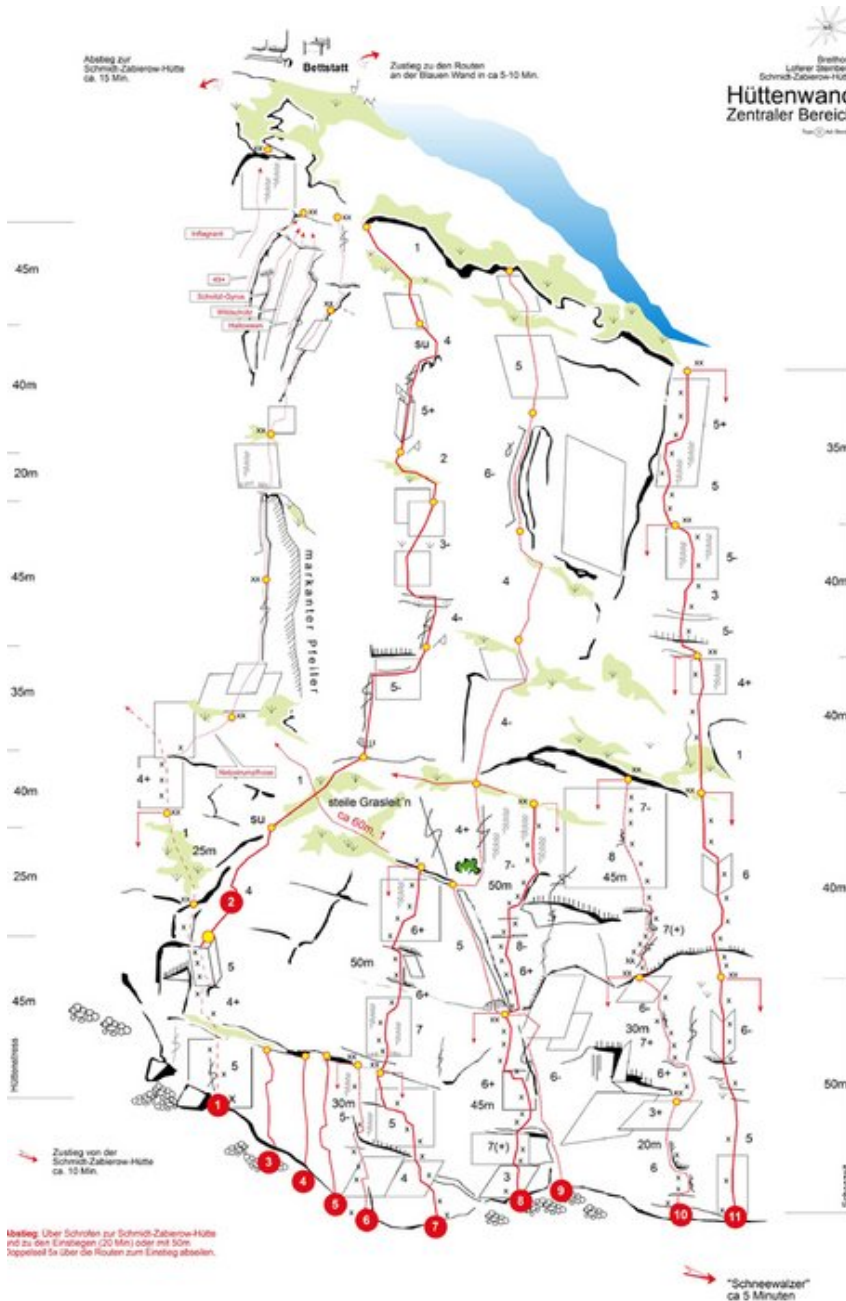

# STEINBERGE - SCHMIDT-ZABIEROW-HÜTTE (BIS 10SL) SEKTOR A1 ZENTRALE HÜTTENWAND

## LAST MINUTE

Seillänge	Länge	Grad
1	30m	6c
2	50m	6a+

### Climbers Paradise Tirol

Das größte Kletterportal Tirols bietet euch tausende Routen in 15 Regionen, gratis Topos in Druckqualität und aktuelle Infos rund ums Thema Klettern.

Eine solche Vielfalt an verschiedensten Klettermöglichkeiten aller Schwierigkeitsgrade findet man selten auf so engem Raum. Zudem findet ihr Unterkunfts-vorschläge für jede Geldtasche.