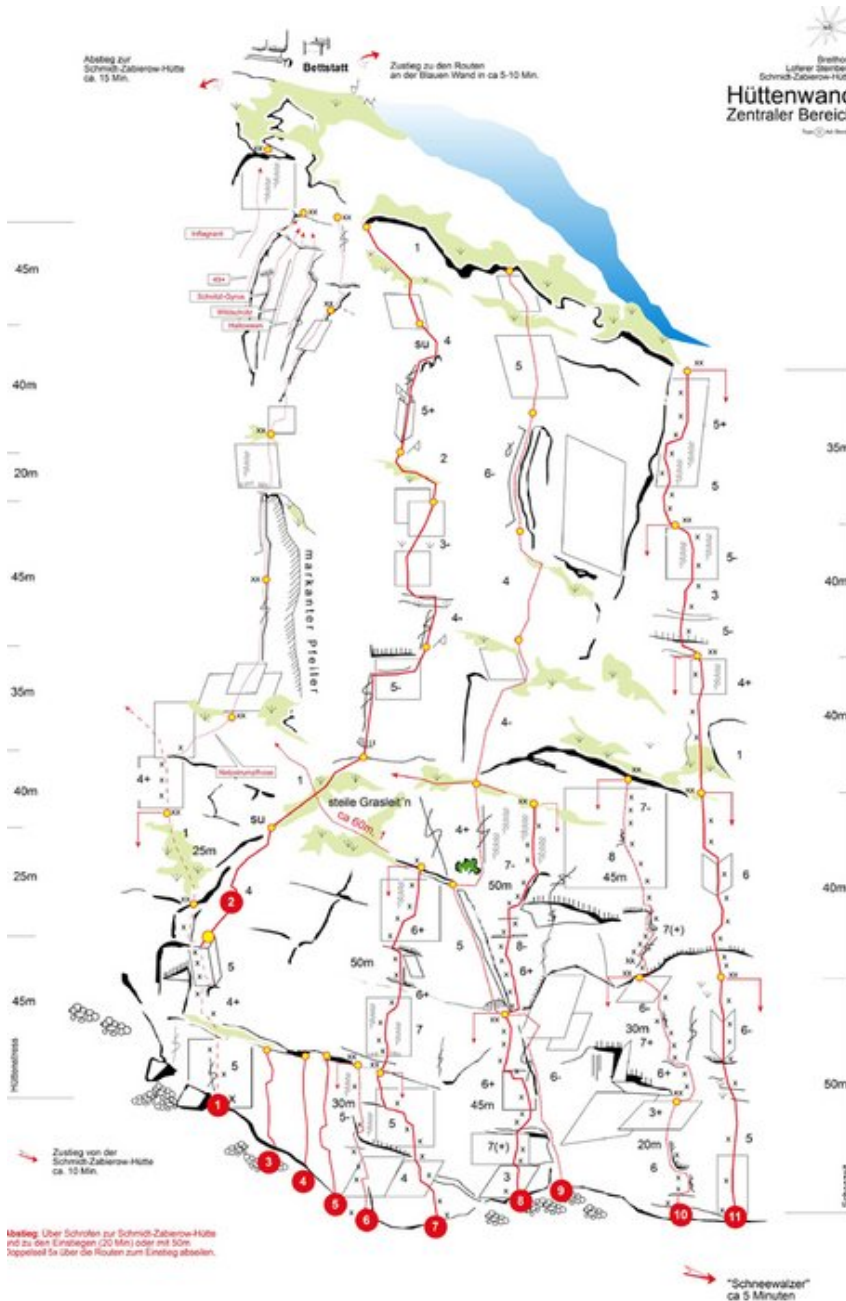

STEINBERGE - SCHMIDT-ZABIEROW-HÜTTE (BIS 10SL) SEKTOR A1 ZENTRALE HÜTTENWAND

SHORTY

Seillänge	Länge	Grad
1	30m	4b

Climbers Paradise Tirol

Das größte Kletterportal Tirols bietet euch tausende Routen in 15 Regionen, gratis Topos in Druckqualität und aktuelle Infos rund ums Thema Klettern.

Eine solche Vielfalt an verschiedensten Klettermöglichkeiten aller Schwierigkeitsgrade findet man selten auf so engem Raum. Zudem findet ihr Unterkunfts-vorschläge für jede Geldtasche.

© Climbers Paradise 2016-2021